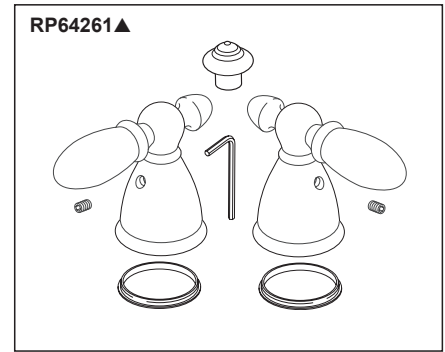

Models/Modelos/Modèles  
**2155-DST**  
 Series/Series/Seria

**RP60352**  
 Bonnet Nuts  
 Bonetes/Capuchones  
 Chapeaux Filetés

**RP60400**  
 Valve Assembly  
 Ensemble de la Válvula  
 Soupape

**RP60400**  
 Valve Assembly  
 Ensemble de la Válvula  
 Soupape

**RP63263**  
 Adapters  
 3/8"-24 UNEF to 1/2"-20 UN &  
 3/8"-24 UNEF to 1/2"-14 NPSM  
 Adaptadors  
 3/8"-24 UNEF to 1/2"-20 UN &  
 3/8"-24 UNEF to 1/2"-14 NPSM  
 Adapteurs  
 3/8 po-24 UNEF to 1/2 po-20 UN et  
 3/8 po-24 UNEF to 1/2 po-14 NPSM