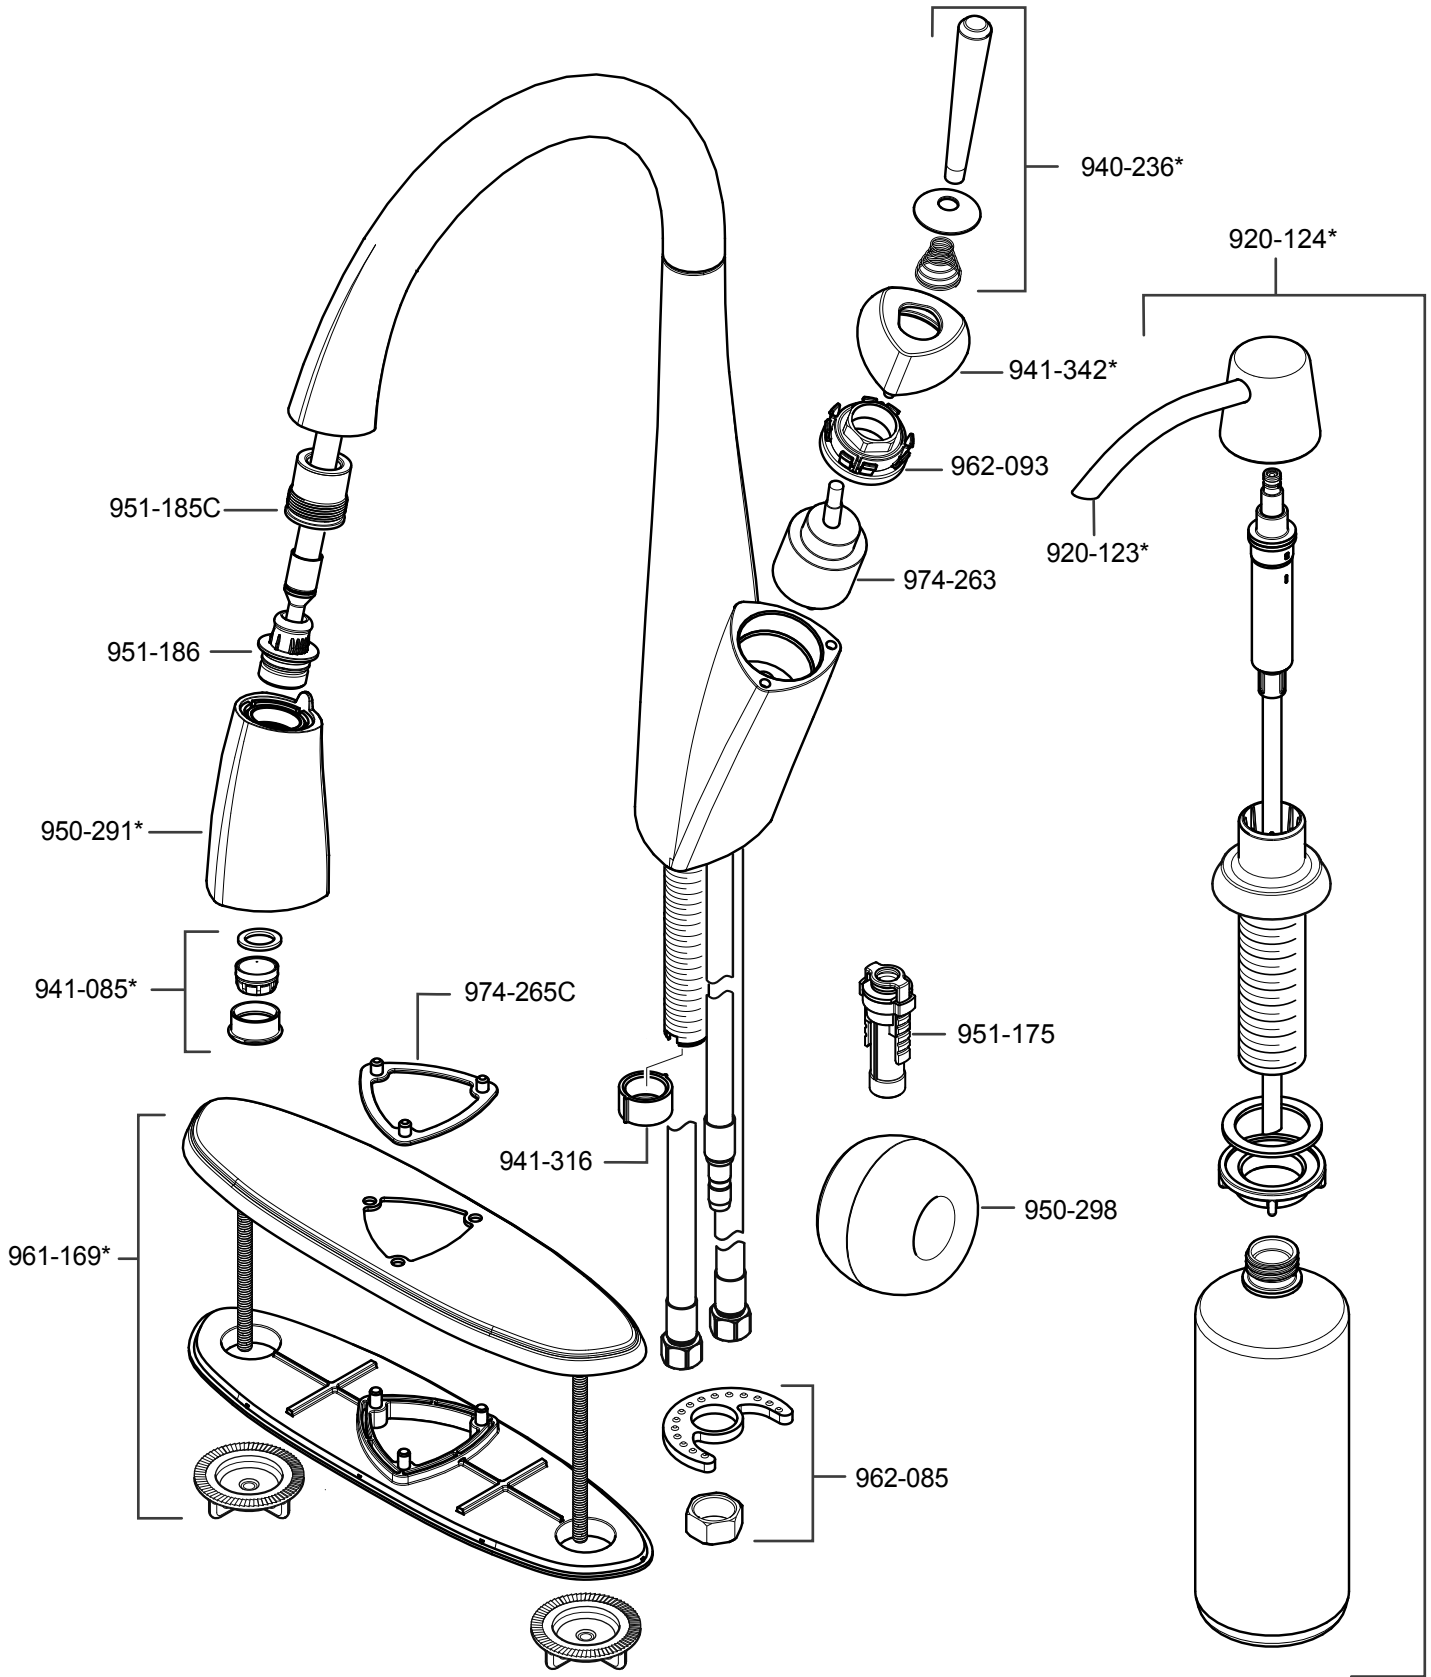

GT-529-MP Parts Explosion • Despiece de piezas • Vue éclatée des pièces

	English	Español	Français
*	Replace * with Finish Letter	Sustitue * con la letra de acabado	Remplace * avec la lettre de finition
A	Polished Chrome	Cromo Pulido	Chrome Poli
S	Stainless Steel	Acero Inoxidable	Acier Inoxydable