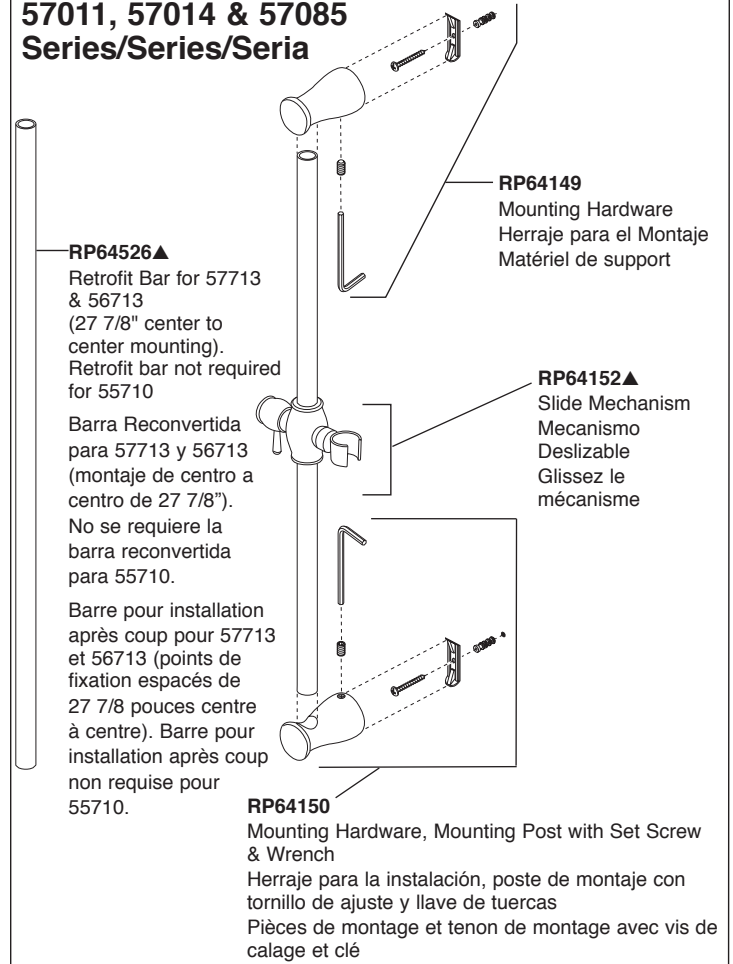

57011, 57014 & 57085
Series/Series/Seria