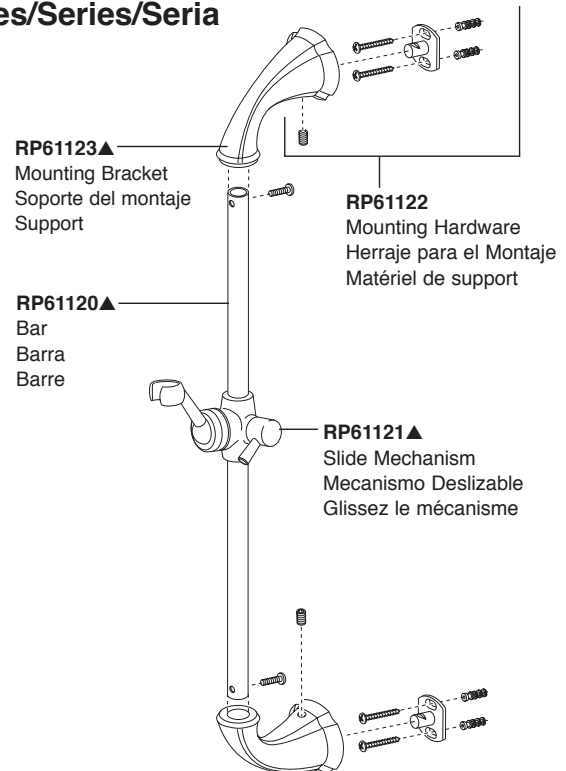

59140-PK▲
Handshower
Regadera de Mano
Douche à main

**55011, 55013, 55020, 55021, 55085
& 57923
Series/Series/Seria**

RP64157▲
Hose & Gaskets
Manguera y Empaques
Tuyau souple et joints

**55552, 55567, 55051, 55140
& 55530
Series/Series/Seria**

U4010-PK▲
Handshower holder
Teleducha titular
Support douchette

U495D -▲60-PK
Hose & Gaskets
Manguera y Empaques
Tuyau souple et joints

**55011, 55013, 56613,
57011 & 57014
Series/Series/Seria**

**51552, 54613, 55020,
55021, 55051, 55085,
55530, 55552, 57021,
57051, 57085, 57530,
57923, 51140, 55140
51567, 55567 & 59210
Series/Series/Seria**

▲ Specify Finish / Especificque el Acabado / Précisez le Fini

57021
Series/Series/Seria

57011, 57014 & 57085
Series/Series/Seria

51140, 51552, 51567, 57051 & 57530
Series/Series/Seria

59210
Series/Series/Seria