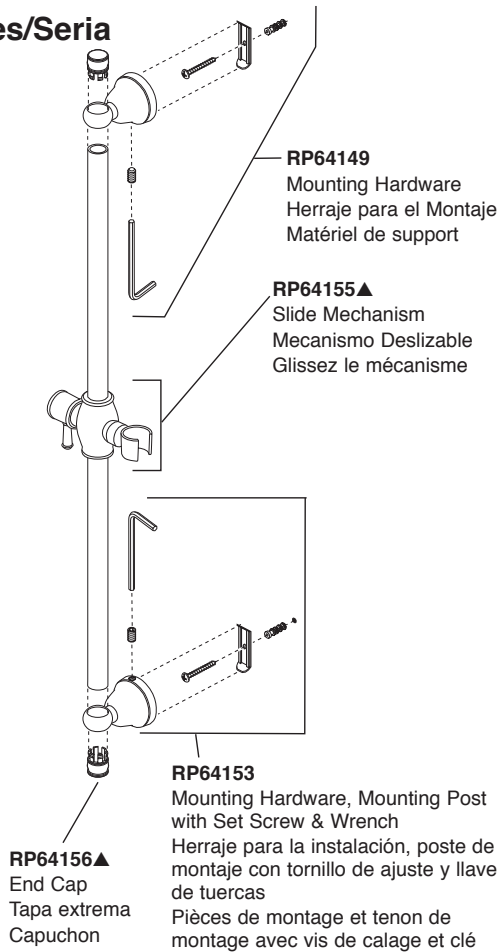

57021
Series/Series/Seria