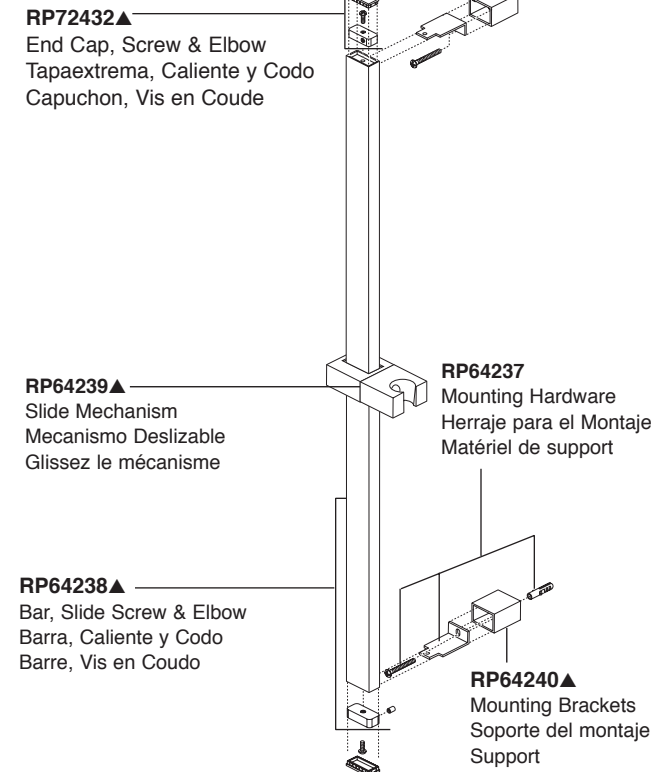

59140-PK▲
Handshower
Regadera de Mano
Douche à main

**55011, 55013, 55020, 55021, 55085
& 57923
Series/Series/Seria**

RP64157▲
Hose & Gaskets
Manguera y Empaques
Tuyau souple et joints

**55552, 55567, 55051, 55140
& 55530
Series/Series/Seria**

U4010-PK▲
Handshower holder
Teleducha titular
Support douchette

U495D -▲60-PK
Hose & Gaskets
Manguera y Empaques
Tuyau souple et joints

**55011, 55013, 56613,
57011 & 57014
Series/Series/Seria**

**51552, 54613, 55020,
55021, 55051, 55085,
55530, 55552, 57021,
57051, 57085, 57530,
57923, 51140, 55140
51567, 55567 & 59210
Series/Series/Seria**

▲ Specify Finish / Especificque el Acabado / Précisez le Fini

57021
Series/Series/Seria

57011, 57014 & 57085
Series/Series/Seria

51140, 51552, 51567, 57051 & 57530
Series/Series/Seria

59210
Series/Series/Seria