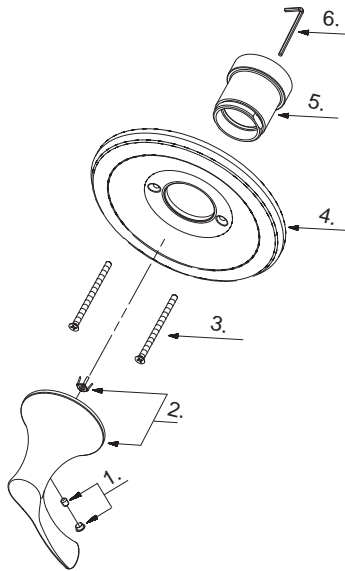

### Lista ilustrada de partes

Replacement parts, call :  
Les pièces de rechange, appelez :  
Partes de reemplazo, llame :

**1-888-328-2383**  
**WWW.DANZE.COM**

D510422T

Trim Only for Pressure Balance Valve  
*Garniture pour soupape à régulateur de pression*

Kit de componentes exteriores para válvula de presión balanceada

D510422T (VA)

Model #	Finishes	Fini	Acabado
D510422T	Chrome	Chrome	Cromo
D510422BNT	Brushed Nickel	Nickel brossé	Níquel cepillado
D510422BRT	Tumbled Bronze	Bronze lustré	Bronce pulido

Part Name	Nom de la pièce	Nombre de Partie	Part # # de pièce # de Parte
1. Handle Insert & Screw	Pièce rapportée pour manettes et vis	Tapa de manijas y tornillo	A603378M
2. Metal Handle Assembly	Assemblage de manette en métal	Ensamblaje de manija metálicas	A602743
3. Screw (3/16" -24 * 2-15/16" L)	Vis (3/16 po -24 * 2-15/16 po L)	Tornillo (3/16 pulg. -24 * 2-15/16 pulg. L)	A668209
4. Escutcheon	Écusson	Escudo	A006493
5. Sleeve	Manchon	Manga	A041714
6. Hex Wrench (H2.5 * 19 mm L * 53 mm L)	Clé hexagonale (H2.5 * 19 mm L * 53 mm L)	Llave hexagonal (H2.5 * 19 mm L * 53 mm L)	A031000NI