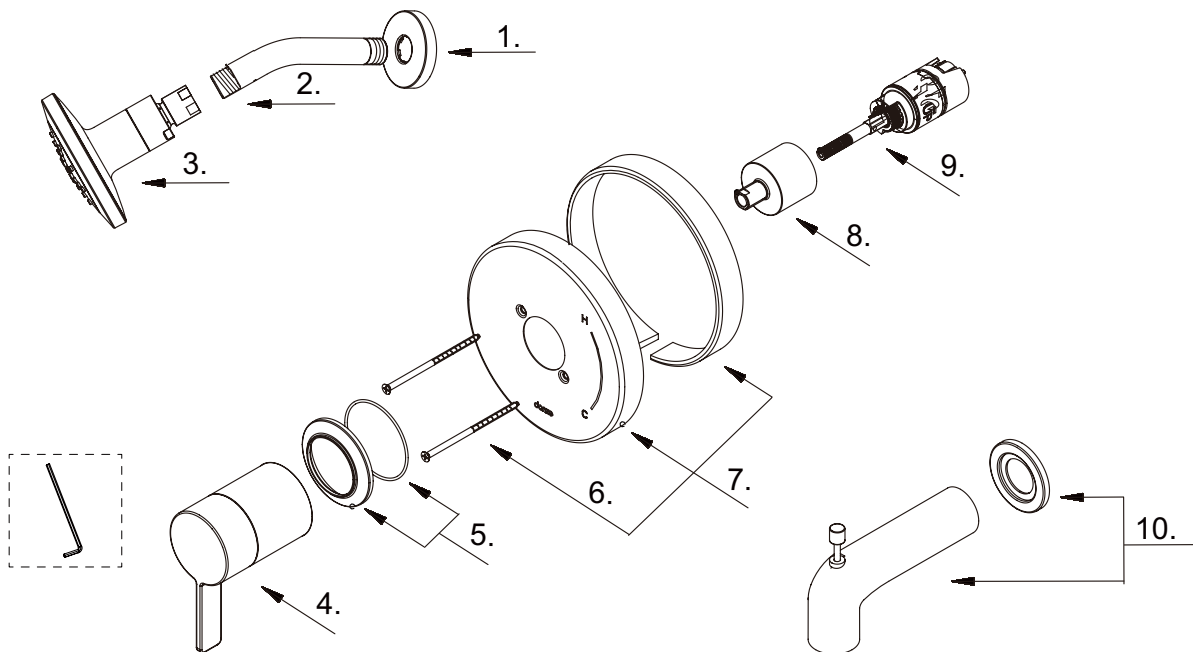

Single Handle Tub & Shower Faucet & Ceramic Disc Cartridge
Ensemble de garniture pour robinet de bain et douche à pression équilibrée à une manette avec cartouche à disque en céramique
Kit de componentes exteriores para grifo de ducha y bañera de presión balanceada de una manija y cartucho de disco cerámico

Part Name	Nom de la pièce	Nombre de Parte	Part # # de pièce # de Parte
1⊙ Showerarm Flange	Bride de bras de douche	Brida del brazo de la ducha	A019306
2⊙ Shower Arm	Bras de douche	Brazo de ducha	A020002
3⊙ Shower Head 1.75gpm	Pomme de douche	Cabeza de ducha	D460057
Shower Head 2.0gpm	Pomme de douche	Cabeza de ducha	D460058
4⊙ Metal Handle Assembly	Assemblage de manette en métal	Ensamblaje de manija metálicas	A602745
5⊙ Handle Trim Ring	Garniture circulaire de manette	Capuchón ornamental de la manija	A607610
6 Screw Set (W3/16-24*101.6L)	Ensemble de vis	Juego de tornillo	A608563
7⊙ Escutcheon Assembly	Assemblage d'applique	Ensamblaje del Escudo	A607372-S
8⊙ Retainer Nut	Écrou de retenue	Tuerca de retención	A016257-T
9 Ceramic Disc Cartridge	Cartouche à disque en céramique	Cartucho de disco cerámico	GA510015
10⊙ Spout Assembly	Assemblage du bec	Ensamblaje de vertedor	A666934