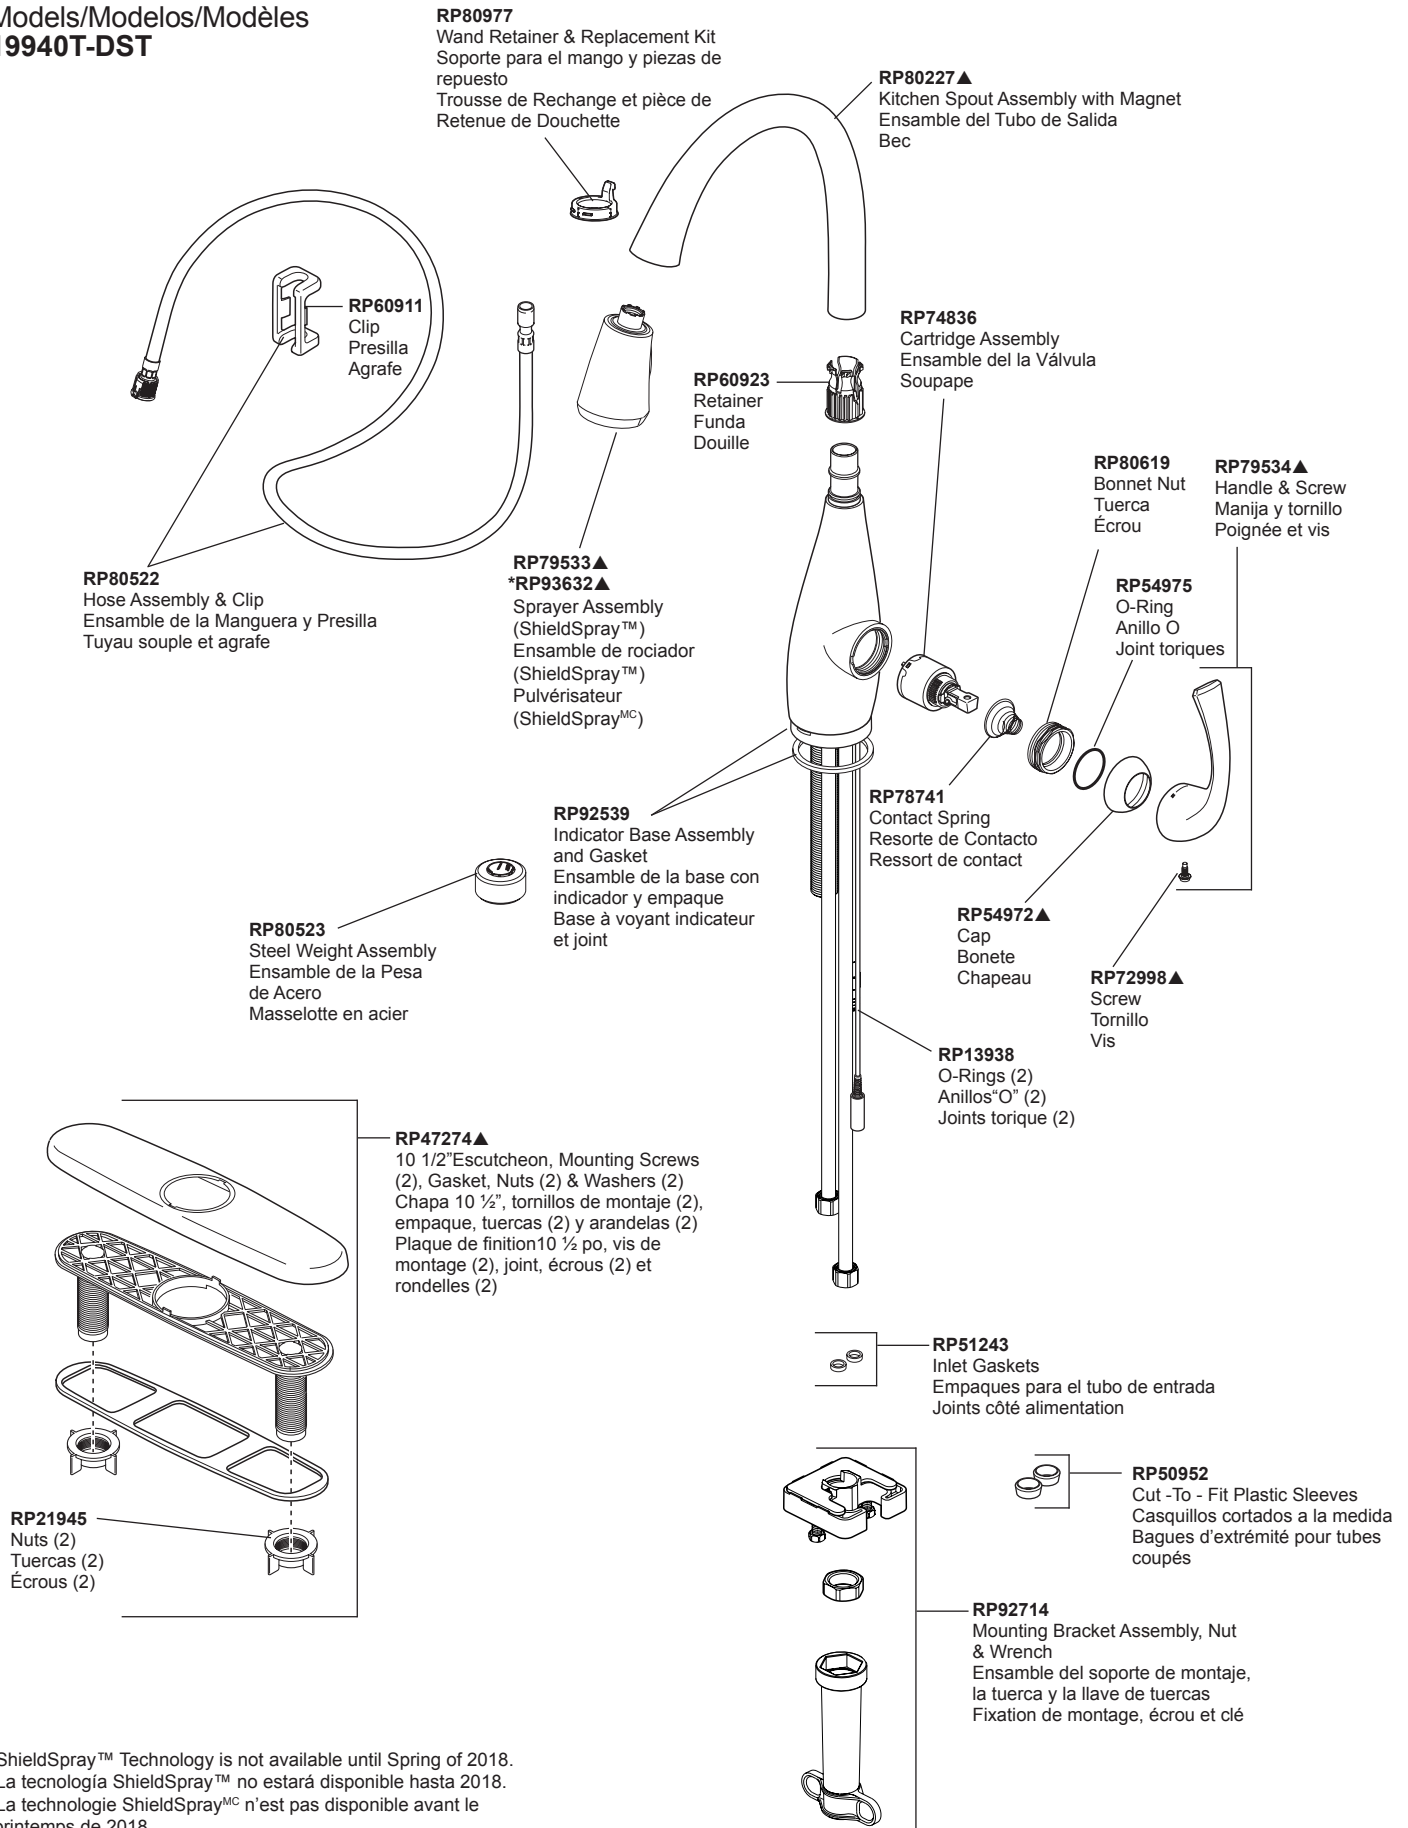

DOMINIC®
Models/Modelos/Modèles
19940T-DST

*ShieldSpray™ Technology is not available until Spring of 2018.
*La tecnología ShieldSpray™ no estará disponible hasta 2018.
*La technologie ShieldSpray^{MC} n'est pas disponible avant le printemps de 2018.

▲Specify Finish / Especificque el Acabado / Précisez le Fini