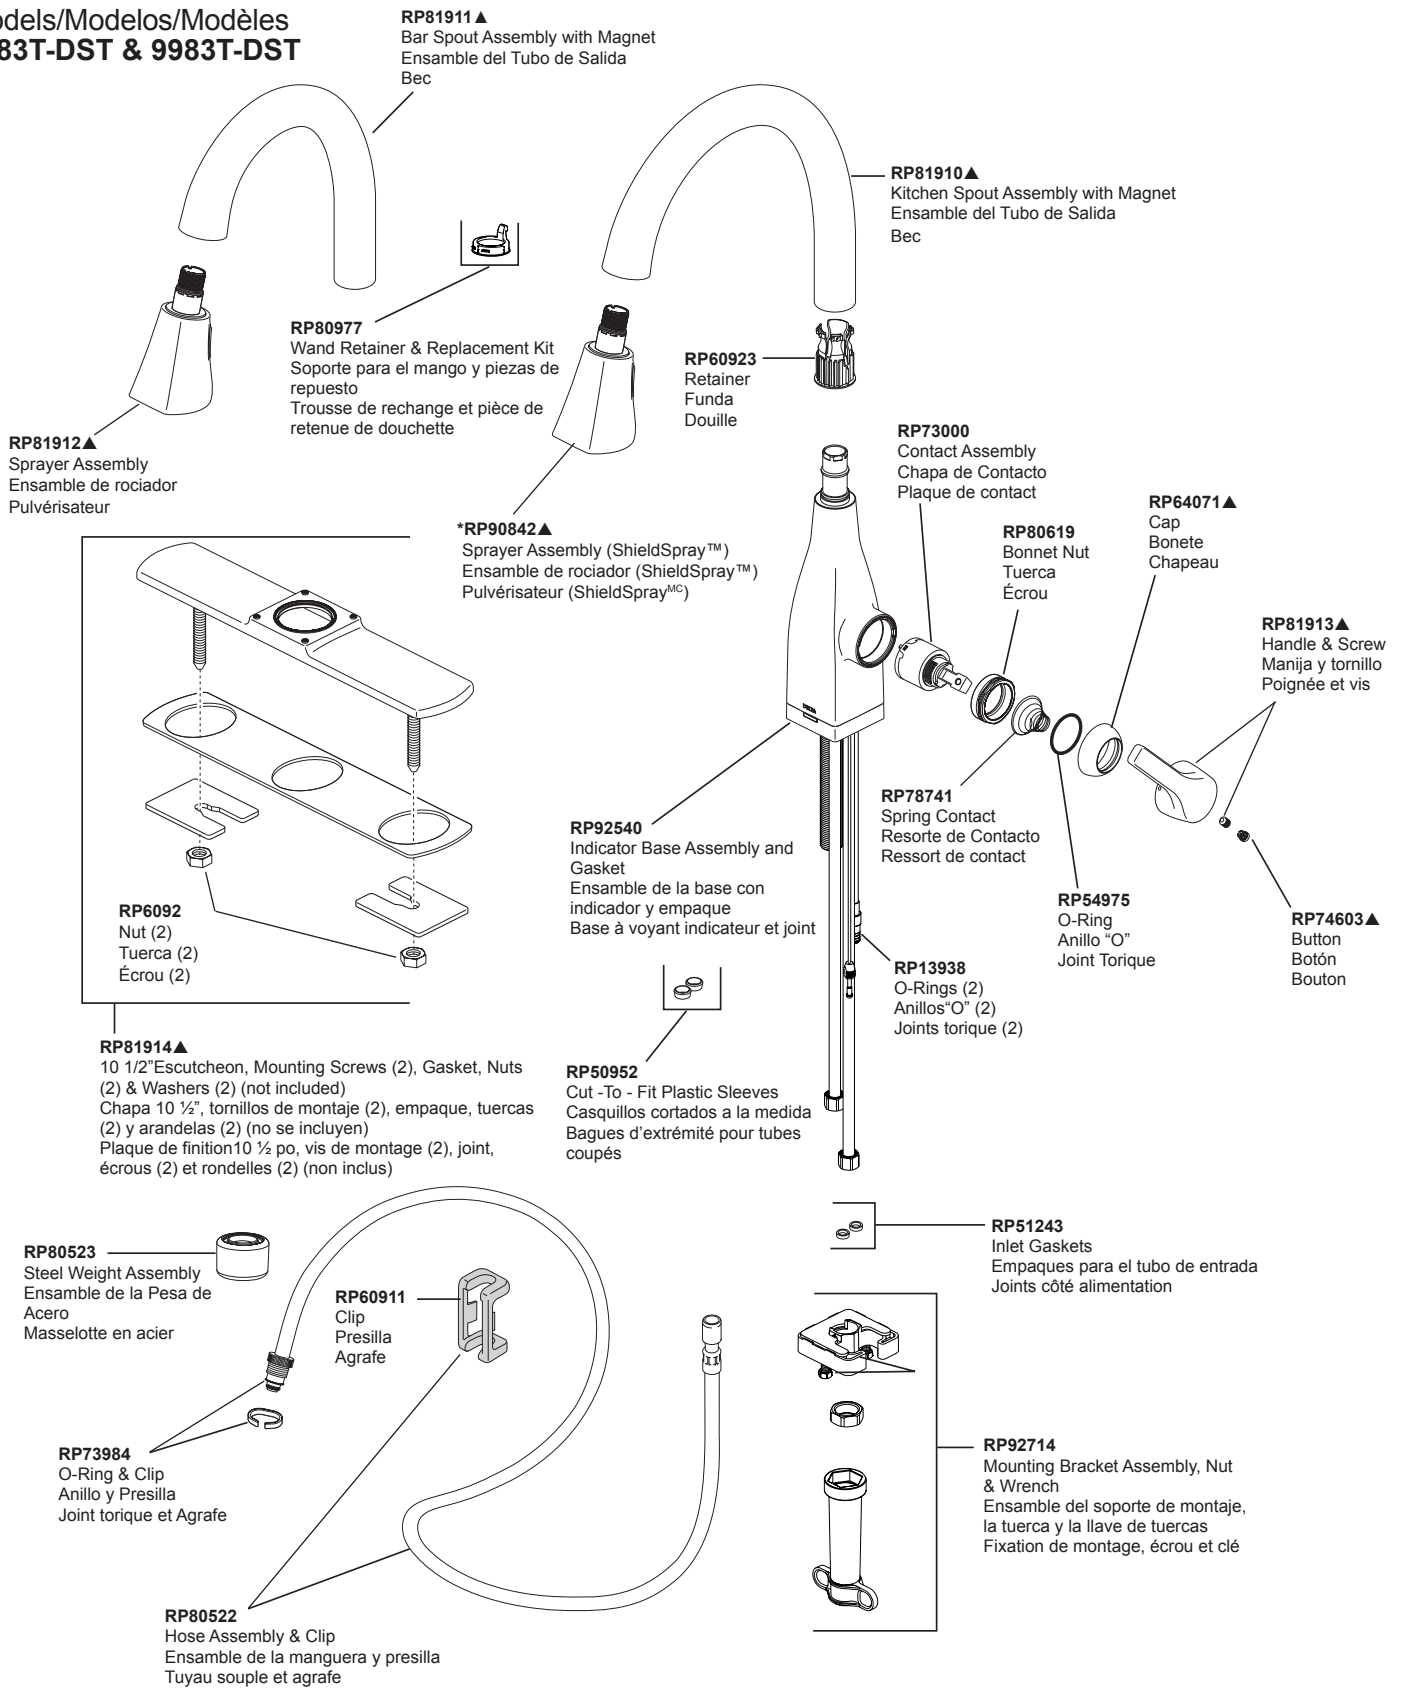

MATEO®

Models/Modelos/Modèles
9183T-DST & 9983T-DST

*ShieldSpray™ Technology is not available until Spring of 2018.
*La tecnología ShieldSpray™ no estará disponible hasta 2018.
*La technologie ShieldSpray^{MC} n'est pas disponible avant le printemps de 2018.