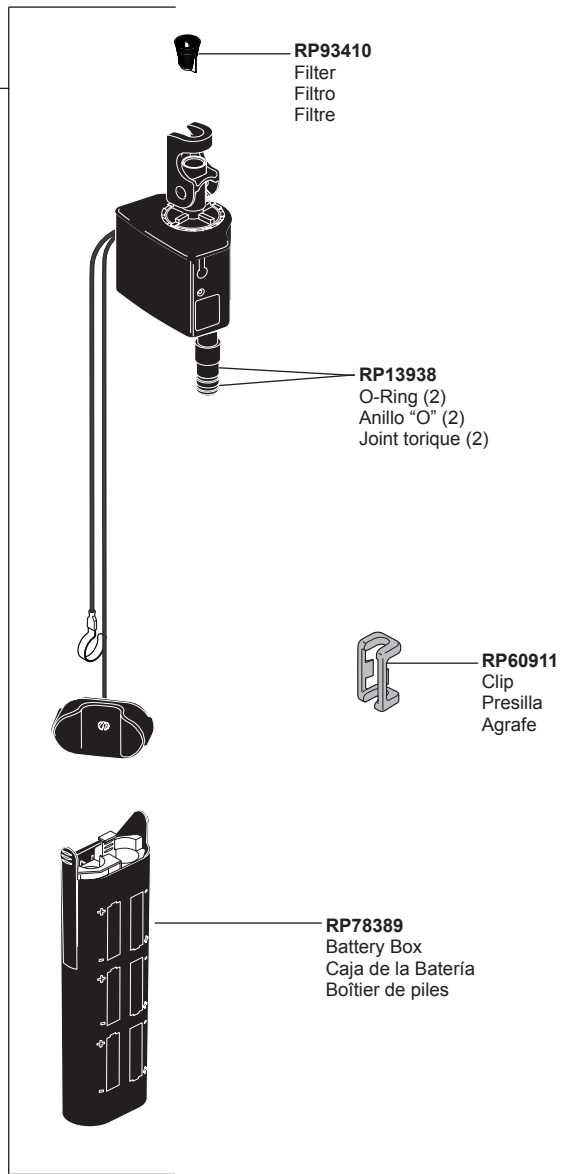

EP92546▲
Solenoid Assembly
Ensamble de Solenoide
Électrovanne

For PC, CZ,AR & SS finishes, order **EP92546**
For BL & RB finishes, order **EP92546XX**

Para acabados en PC, CZ,AR y SS, ordene **EP92546**
Para acabados en BL y RB, ordene **EP92546XX**

Pour les finis PC, CZ, AR et SS, ordonner **EP92546**
Pour les finis BL et RB, ordonner **EP92546XX**

RP53468
Check Valves
Válvulas Checadoras
Clapets de non-retour

EP73954
9 Volt Power Supply
(Accessory Order Only)
Fuente de alimentación de 9 voltios
(Orden de accesorios solamente)
Alimentation électrique 9 volts
(L'accessoire seulement)

Other useful accessories that may be purchased separately.
Otros accesorios útiles que se pueden comprar por separado.
Autres accessoires utiles pouvant être achetés séparément.

RP63263

Adapters
3/8"-24 UNEF to 1/2"-20 UN &
3/8"-24 UNEF to 1/2"-14 NPSM
Adaptadors
3/8"-24 UNEF a 1/2"-20 UN &
3/8"-24 UNEF a 1/2"-14 NPSM
Adapteurs
3/8 po-24 UNEF à 1/2 po-20 UN et
3/8 po-24 UNEF à 1/2 po-14 NPSM