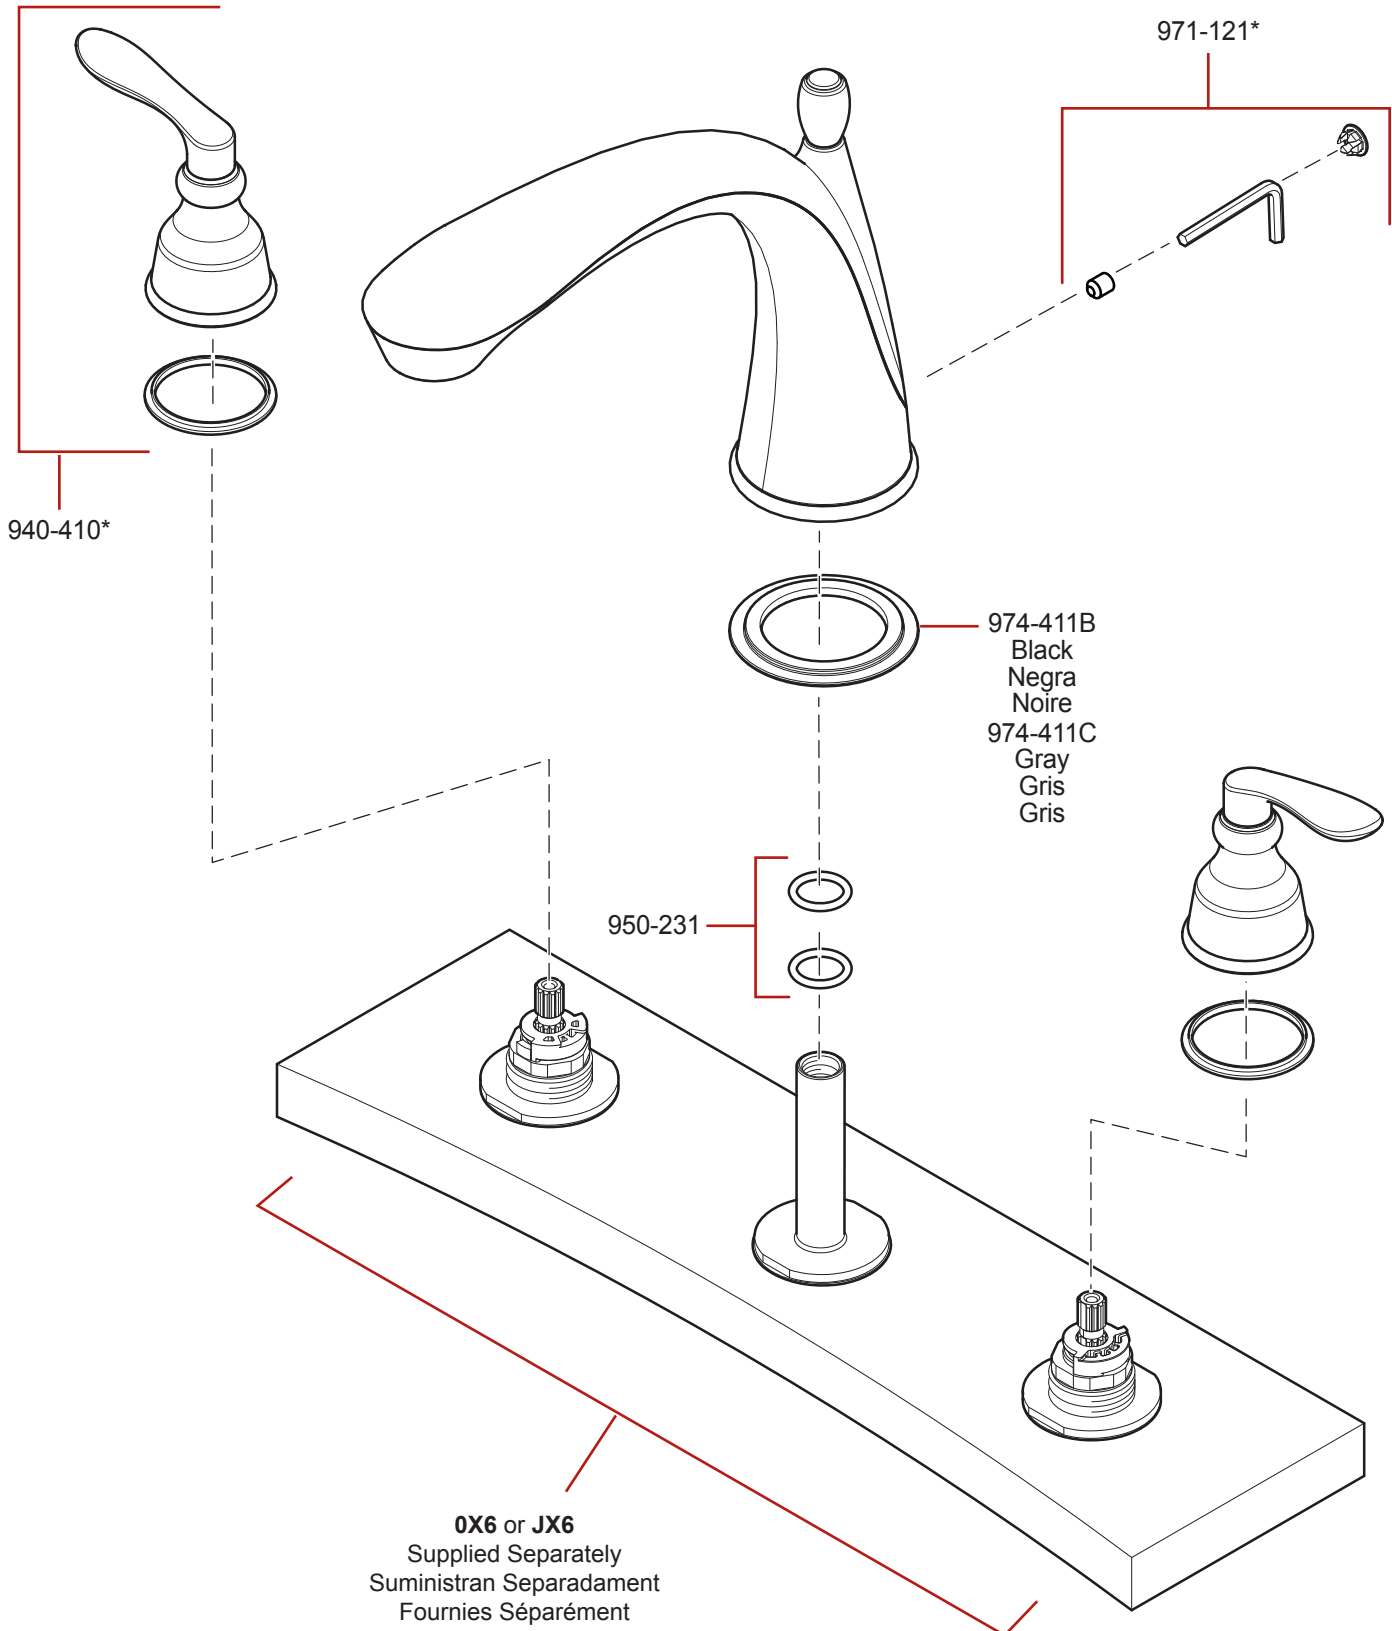

RT6-5CB1 • Parts Explosion • Despiece de piezas • Vue éclatée des pièces

If deck thickness exceeds 1 3/8" (35 mm), Pfister™ Stem Extension Kit 974-375 must be used.

Si el grosor de la plataforma excede 1 3/8 pulg. (35 mm), se debe utilizar un juego de extensión del vástago 974-375 de Pfister™.

Si l'épaisseur du plateau de montage dépasse 1 3/8 po. (35 mm), il est nécessaire d'utiliser un kit de prolongement de tiges Pfister™ 974-375.

	English	Español	Français
*	Replace * with Finish Letter	Sustitue * con la letra de acabado	Remplace * avec la lettre de finition
A	Polished Chrome	Cromo Pulido	Chrome Poli
J	PVD Brushed Nickel	PVD Niquel Cepillado	PVD Nickel Brosse
Y	Tuscan Bronze	Bronze Toscano	Bronze Le Toscan