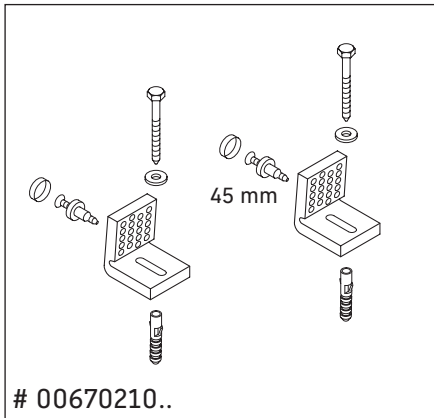

---

<b>Montageanleitung</b>	Befestigung für Stand-WC und Stand-Bidet
<b>Mounting instructions</b>	Fixing for floor-standing toilet and floor-standing bidet
<b>Notice de montage</b>	Fixation pour cuvette sur pied et bidet sur pied
<b>Montageaanwijzing</b>	Bevestiging voor staande WC en staand bidet
<b>Instrucciones de montaje</b>	Fijación para el inodoro de pie y el bidé de pie
<b>Istruzioni di montaggio</b>	Fissaggio per vaso a pavimento e bidet a pavimento
<b>Instruções de montagem</b>	Fixação para bacia WC de chão para tanque alto e bidé de chão
<b>Monteringsvejledning</b>	Fastgørelse til fritstående toilet og fritstående bidet
<b>Asennusohje</b>	Kiinnitys lattia-asennettavalle WC:lle ja pesuistuimelle
<b>Monteringsanvisning</b>	Feste til gulvtoalett og gulvbidet
<b>Monteringsanvisning</b>	Fäste för golv-WC och gulvbidé
<b>Paigaldusjuhend</b>	Põranda WC-poti ja põrandabidee kinnitus
<b>Instrukcja montażu</b>	Mocowanie miski toaletowej stojącej i bidetu stojącego
<b>Инструкция по монтажу</b>	Крепление для напольного унитаза и напольного биде
<b>Montážní návod</b>	Upevnění pro stojící klozet a stojící bidet
<b>Návod na montáž</b>	Upevnenie pre stojace WC a stojaci bidet
<b>Szerelési útmutató</b>	Álló WC és álló bidé rögzítése
<b>Upute za montažu</b>	Pričvršćenje za samostojeću WC-školjku i samostojeći bide
<b>Instrucțiuni de montaj</b>	Fixare pentru vasul WC și bideul de pardoseală
<b>Navodila za montažo</b>	Pritrditev za stoječo WC-školjko in stoječi bide
<b>Ръководство за монтаж</b>	Закрепване на стоящи тоалетна чиния и биде
<b>Montāžas instrukcija</b>	Uz grīdas uzstādāmā tualetes poda un bidē stiprinājums
<b>Montavimo instrukcija</b>	Pastatomo unitazo ir pastatomos bidé tvirtinimas
<b>Montaj kılavuzu</b>	Yerden klozet ve yerden bide sabitleme düzeneği
安装说明	固定落地式座便器和落地式净身器
설치 설명서	독립형 양변기 및 독립형 비데용 고정장치
設置説明書	スタンド型トイレットおよびスタンド型ビデ用固定金具
دليل التركيب	مجموعة تثبيت المراض الأرضى و البيديه الأرضى

# 0067161000

4

X	
40 mm	#00670210..
55 mm	#0067031000
60 mm	#0067161000