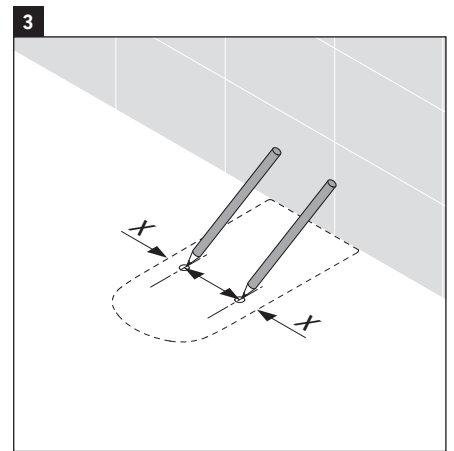

4

X	
40 mm	#00670210..
55 mm	#0067031000
60 mm	#0067161000