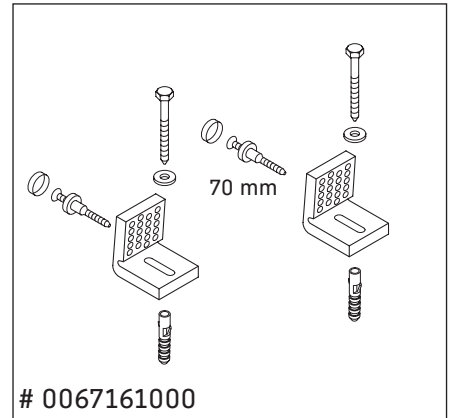

---

<b>Montageanleitung</b>	Befestigung für Stand-WC und Stand-Bidet
<b>Mounting instructions</b>	Fixing for floor-standing toilet and floor-standing bidet
<b>Notice de montage</b>	Fixation pour cuvette sur pied et bidet sur pied
<b>Montageaanwijzing</b>	Bevestiging voor staande WC en staand bidet
<b>Instrucciones de montaje</b>	Fijación para el inodoro de pie y el bidé de pie
<b>Istruzioni di montaggio</b>	Fissaggio per vaso a pavimento e bidet a pavimento
<b>Instruções de montagem</b>	Fixação para bacia WC de chão para tanque alto e bidé de chão
<b>Monteringsvejledning</b>	Fastgørelse til fritstående toilet og fritstående bidet
<b>Asennusohje</b>	Kiinnitys lattia-asennettavalle WC:lle ja pesuistuimelle
<b>Monteringsanvisning</b>	Feste til gulvtoalett og gulvbidet
<b>Monteringsanvisning</b>	Fäste för golv-WC och gulvbidé
<b>Paigaldusjuhend</b>	Põranda WC-poti ja põrandabidee kinnitus
<b>Instrukcja montażu</b>	Mocowanie miski toaletowej stojącej i bidetu stojącego
<b>Инструкция по монтажу</b>	Крепление для напольного унитаза и напольного биде
<b>Montážní návod</b>	Upevnění pro stojící klozet a stojící bidet
<b>Návod na montáž</b>	Upevnenie pre stojace WC a stojaci bidet
<b>Szerelési útmutató</b>	Álló WC és álló bidé rögzítése
<b>Upute za montažu</b>	Pričvršćenje za samostojeću WC-školjku i samostojeći bide
<b>Instrucțiuni de montaj</b>	Fixare pentru vasul WC și bideul de pardoseală
<b>Navodila za montažo</b>	Pritrditev za stoječo WC-školjko in stoječi bide
<b>Ръководство за монтаж</b>	Закрепване на стоящи тоалетна чиния и биде
<b>Montāžas instrukcija</b>	Uz grīdas uzstādāmā tualetes poda un bidē stiprinājums
<b>Montavimo instrukcija</b>	Pastatomo unitazo ir pastatomos bidé tvirtinimas
<b>Montaj kılavuzu</b>	Yerden klozet ve yerden bide sabitleme düzeneği
安装说明	固定落地式座便器和落地式净身器
설치 설명서	독립형 양변기 및 독립형 비데용 고정장치
設置説明書	スタンド型トイレットおよびスタンド型ビデ用固定金具
دليل التركيب	مجموعة تثبيت المراض الأرضى و البيديه الأرضى

# 0067161000

4

X	
40 mm	#00670210..
55 mm	#0067031000
60 mm	#0067161000