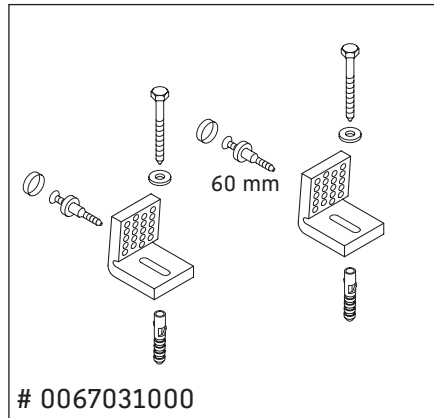

---

<b>Montageanleitung</b>	Befestigung für Stand-WC und Stand-Bidet
<b>Mounting instructions</b>	Fixing for floor-standing toilet and floor-standing bidet
<b>Notice de montage</b>	Fixation pour cuvette sur pied et bidet sur pied
<b>Montageaanwijzing</b>	Bevestiging voor staande WC en staand bidet
<b>Instrucciones de montaje</b>	Fijación para el inodoro de pie y el bidé de pie
<b>Istruzioni di montaggio</b>	Fissaggio per vaso a pavimento e bidet a pavimento
<b>Instruções de montagem</b>	Fixação para bacia WC de chão para tanque alto e bidé de chão
<b>Monteringsvejledning</b>	Fastgørelse til fritstående toilet og fritstående bidet
<b>Asennusohje</b>	Kiinnitys lattia-asennettavalle WC:lle ja pesuistuimelle
<b>Monteringsanvisning</b>	Feste til gulvtoalett og gulvbidet
<b>Monteringsanvisning</b>	Fäste för golv-WC och gulvbidé
<b>Paigaldusjuhend</b>	Põranda WC-poti ja põrandabidee kinnitus
<b>Instrukcja montażu</b>	Mocowanie miski toaletowej stojącej i bidetu stojącego
<b>Инструкция по монтажу</b>	Крепление для напольного унитаза и напольного биде
<b>Montážní návod</b>	Upevnění pro stojící klozet a stojící bidet
<b>Návod na montáž</b>	Upevnenie pre stojace WC a stojaci bidet
<b>Szerelési útmutató</b>	Álló WC és álló bidé rögzítése
<b>Upute za montažu</b>	Pričvršćenje za samostojeću WC-školjku i samostojeći bide
<b>Instrucțiuni de montaj</b>	Fixare pentru vasul WC și bideul de pardoseală
<b>Navodila za montažo</b>	Pritrditev za stoječo WC-školjko in stoječi bide
<b>Ръководство за монтаж</b>	Закрепване на стоящи тоалетна чиния и биде
<b>Montāžas instrukcija</b>	Uz grīdas uzstādāmā tualetes poda un bidē stiprinājums
<b>Montavimo instrukcija</b>	Pastatomo unitazo ir pastatomos bidé tvirtinimas
<b>Montaj kılavuzu</b>	Yerden klozet ve yerden bide sabitleme düzeneği
安装说明	固定落地式座便器和落地式净身器
설치 설명서	독립형 양변기 및 독립형 비데용 고정장치
設置説明書	スタンド型トイレットおよびスタンド型ビデ用固定金具
دليل التركيب	مجموعة تثبيت المراض الأرضى و البيديه الأرضى

# 0067161000

4

X	
40 mm	#00670210..
55 mm	#0067031000
60 mm	#0067161000