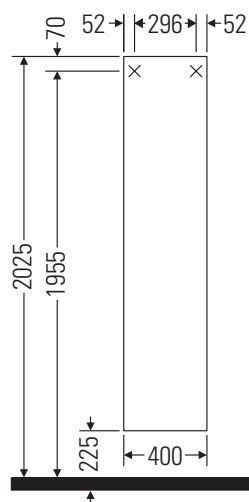

Darling New # DN 1274 L/R

Montageanleitung

Verwendungshinweise

Die Badmöbelserie entspricht den gültigen Normen und Richtlinien zum Zeitpunkt der Auslieferung und ist für den Einsatz in Bädern konzipiert. Eine direkte Benetzung mit Wasser z. B. beim Duschen ist zu vermeiden.