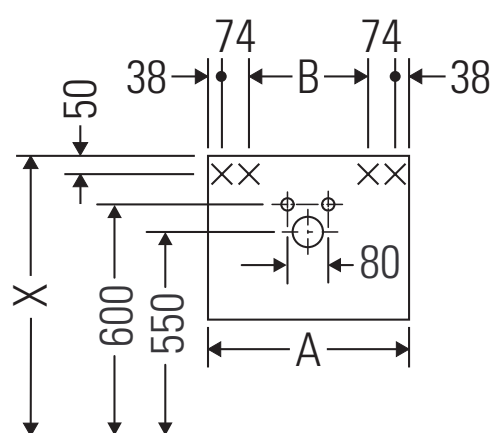

## Mounting instructions

A mm	B mm	W mm	X mm
450	226	130	720

Vero # 045450