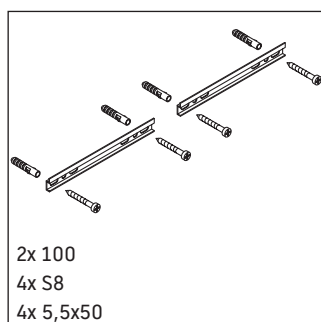

## Mounting instructions

A mm	B mm	W mm	X mm
450	226	130	720

Vero # 045450