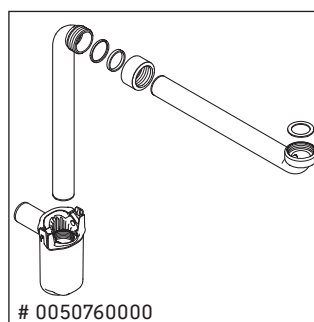

## Mounting instructions

A mm	B mm	W mm	X mm
450	226	130	720

Vero # 045450