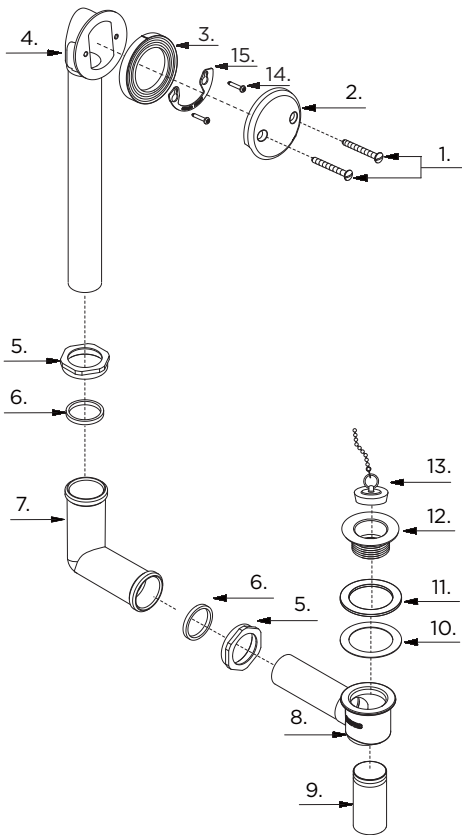

41-891 (0041891) Series

Chain & Stopper Bath Drains Drains de baignoire avec chaîne et bouchon Desagües de baño de cadena y tope

Illustrated Parts List / Liste de pièces illustrée / Lista ilustrada de partes

41-891

Available Suffixes: 76

Model #	Description	Description	Descripción
41-891	17 Gauge - Chrome	Calibre 17 - Chrome	Calibre 17 - Cromo
41-896	20 Gauge - Chrome	Calibre 20 - Chrome	Calibre 20 - Cromo

Part Name	Nom de la pièce	Nombre de Parte	Part # # de pièce # de Parte
1 ^o . Screws (2 pcs)	Vis (2 pcs)	Tornillos (2)	0097300
2 ^o . Faceplate	Plaque décorative	Placa frontal	0097305
3. Beveled Washer	Rondelle conique	Arandela biselada	0091150
4. Head & Tube	Tête de raccord et tuyau	Cabeza y tubo	0097110
5. Brass Slipnut	Écrou coulissant en laiton	Tuerca deslizante de bronce	0096190
Zinc Slipnut	Écrou coulissant en zinc	Tuerca deslizante de cinc	0091325
6. Rubber Washer	Rondelle de caoutchouc	Arandela de caucho	0091330
7. Drain In Shoe Elbow	Coude de renvoi	Codo del canal de desagüe	0096101
8. Drain In Shoe & Tube	Coude de renvoi et tube	Canal de desagüe y tubo	0097127
9. Tail Piece (3")	About (3 po)	Pieza contrapunta (3")	0091380
Tail Piece	About	Pieza contrapunta	0091385
10. Fiber Washer	Rondelle en fibre	Arandela de fibra	0090390
11. Rubber Washer	Rondelle de caoutchouc	Arandela de caucho	0091260
12 ^o . Shoe Plug	Bouchon de coude	Tapón de soporte	0095226
13. Chain & Stopper	Chaîne et bouchon	Cadena y tope	0097210
14. Screw	Vis	Tornillo	0092313
15. Retainer Ring	Bague de retenue	Anillo de retención	0091990