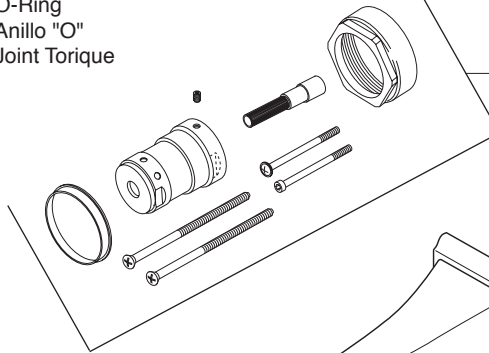

RP47201
 Cartridge Assembly
 Cartucho
 Cartouche

RP50879 ▲
 Trim Sleeve
 Manga de Franja
 Manchon de Finition

RP23336
 O-Ring
 Anillo "O"
 Joint Torique

RP52584 ▲
 Handle Assembly
 Ensamble de la Manija
 Poignée

RP75136
 Extension Kit
 Extension para la kit
 Rallonge de kit

RP52585 ▲
 Temperature Knob, Cover & Screw
 Perilla de la Temperatura, Cubierta y Tornillo
 Poigné de Réglage de Température, et Vis

RP50465
 Set Screw & Wrench
 Tornillo de Ajuste y Llave
 Vis de calage et Clé

RP52148 ▲
 Tub Spout/Pull-up Diverter
 Tubo de Salida para Bañera/
 Desviador de Halar
 Bec/Avec Dérivation sur Embout