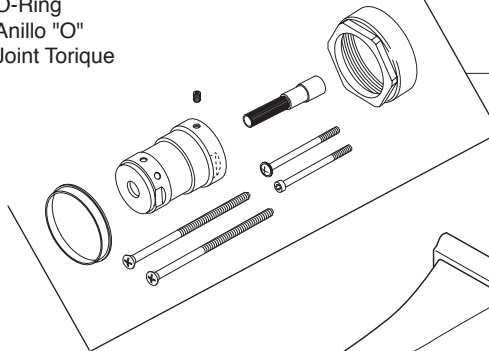

RP47201
 Cartridge Assembly
 Cartucho
 Cartouche

RP50879 ▲
 Trim Sleeve
 Manga de Franja
 Manchon de Finition

RP23336
 O-Ring
 Anillo "O"
 Joint Torique

RP52584 ▲
 Handle Assembly
 Ensamble de la Manija
 Poignée

RP75136
 Extension Kit
 Extension para la kit
 Rallonge de kit

RP52585 ▲
 Temperature Knob, Cover & Screw
 Perilla de la Temperatura, Cubierta y Tornillo
 Poigné de Réglage de Température, et Vis

RP50465
 Set Screw & Wrench
 Tornillo de Ajuste y Llave
 Vis de calage et Clé

RP52148 ▲
 Tub Spout/Pull-up Diverter
 Tubo de Salida para Bañera/
 Desviador de Halar
 Bec/Avec Dérivation sur Embout