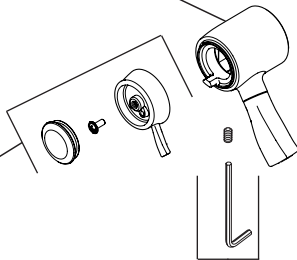

RP52144 ▲
 Shower Flange
 Pestaña de la Rogadora
 Colerette

RP196 ▲
 Trim Screws/Atornillos de Franja/Vis de Finition
RP12630 ▲
 For Longer Screws
 Para Tornillos Más Grandes
 Pour Vis Plus Longues

RP52583 ▲
 Escutcheon (Diagonal Holes)
 Chapeton (Huecos para Tornillos Diagonales)
 Rosace (Trous de Vis en Diagonale)

RP47201
 Cartridge Assembly
 Cartucho
 Cartouche

RP50879 ▲
 Trim Sleeve
 Manga de Franja
 Manchon de Finition

RP23336
 O-Ring
 Anillo "O"
 Joint Torique

RP52584 ▲
 Handle Assembly
 Ensamble de la Manija
 Poignée

RP75136
 Extension Kit
 Extension para la kit
 Rallonge de kit

RP52585 ▲
 Temperature Knob, Cover & Screw
 Perilla de la Temperatura, Cubierta y Tornillo
 Poigné de Réglage de Température, et Vis

RP50465
 Set Screw & Wrench
 Tornillo de Ajuste y Llave
 Vis de calage et Clé

RP52148 ▲
 Tub Spout/Pull-up Diverter
 Tubo de Salida para Bañera/
 Desviador de Halar
 Bec/Avec Dérivation sur Embout