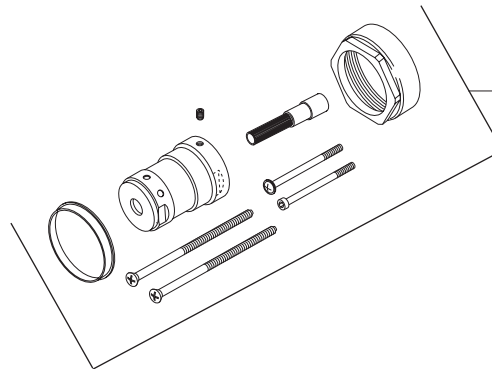

RP51034 ▲
 Shower Flange
 Pestaña de la Rogadora
 Colerette

RP51035 ▲
 Bracket & Screws
 Abrazadera y Tornillos
 Support et Vis

RP196 ▲
 Trim Screws/Atornillos de
 Franja/Vis de Finition

RP12630 ▲
 For Longer Screws
 Para Tornillos Más Grandes
 Pour Vis Plus Longues

RP62958 ▲
 Escutcheon
 Roseta
 Rosace

RP47201
 Cartridge Assembly
 Cartucho
 Cartouche

RP51019
 Set Screw
 Tornillo de Ajuste
 Vis de Calage

RP50879 ▲
 Trim Sleeve
 Manga de Franja
 Manchon de Finition

RP23336
 O-Ring
 Anillo "O"
 Joint Torique

RP62959 ▲
 Temperature Knob, Cover & Screw
 Perilla de la Temperatura, Cubierta y Tornillo
 Poignée de Réglage de Température, et Vis

RP75136
 Extension Kit
 Extension para la kit
 Rallonge de kit

RP62960 ▲
 Handle Assembly
 Ensemble de la Manija
 Poignée

RP50465
 Set Screw & Wrench
 Tornillo de Ajuste y Llave
 Vis de calage et Clé

RP53419 ▲
 Tub Spout/Pull-up Diverter
 Tubo de Salida para Bañera/
 Desviador de Halar
 Bec/Avec Dérivation sur Embout

▲ Specify Finish / Especificar el Acabado / Préciser le Fini