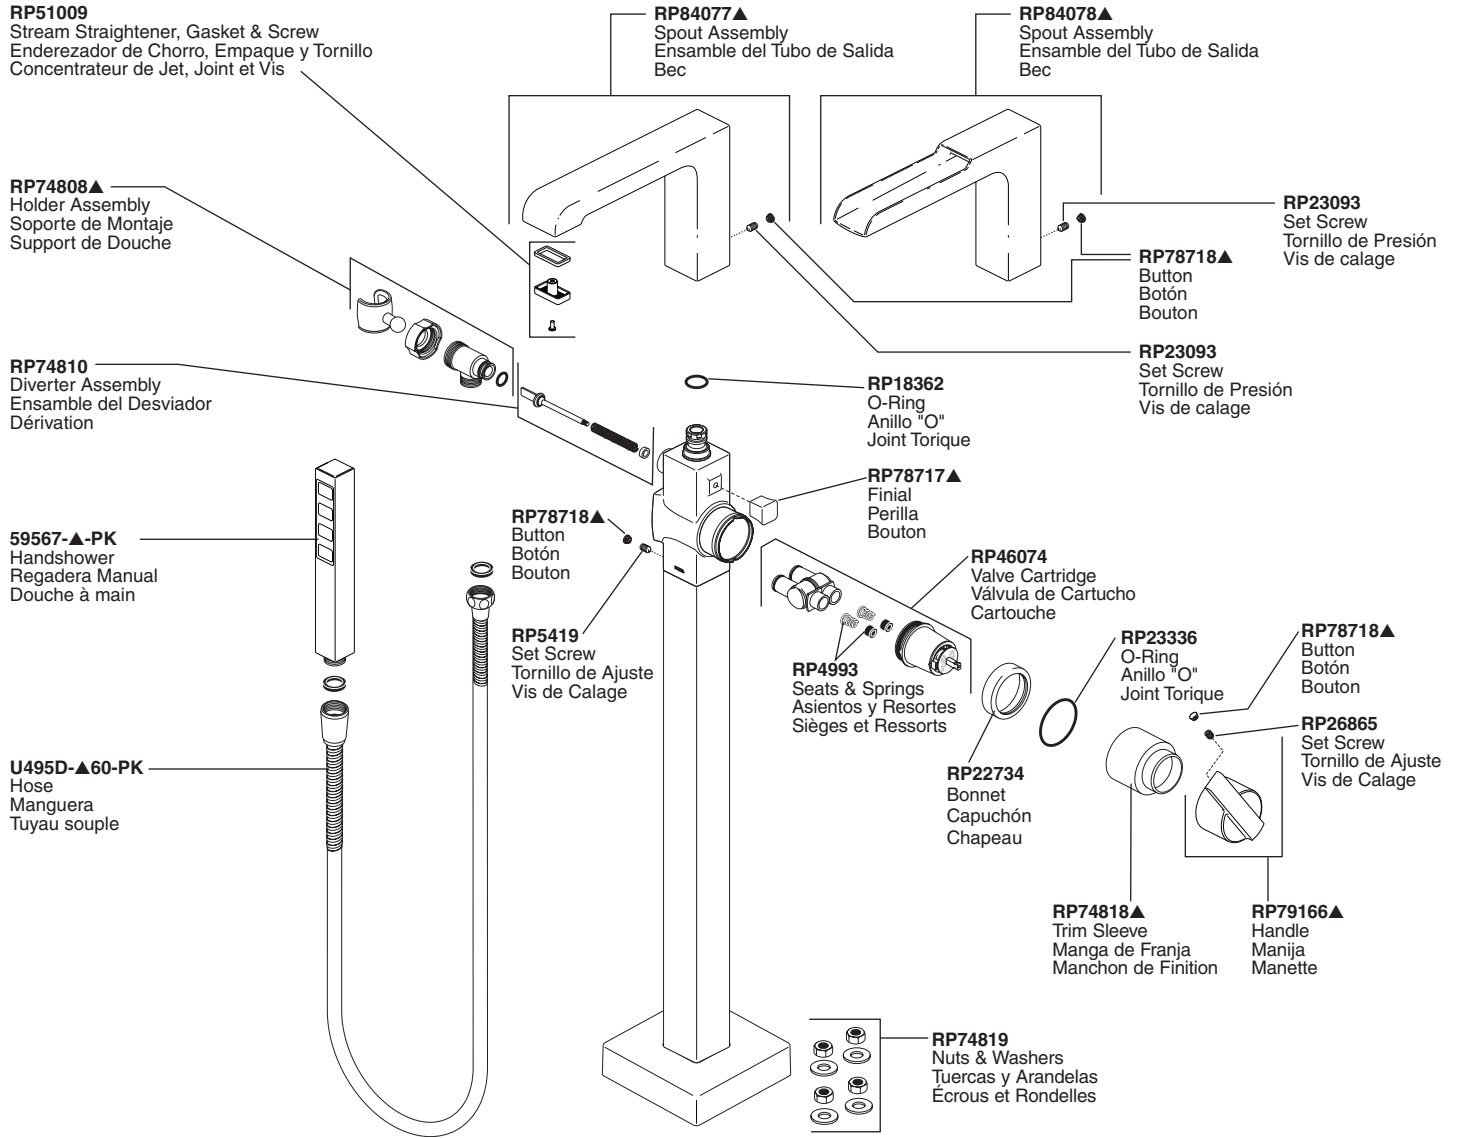

T4767-FL, T4768-FL FLOOR MOUNT TUB FILLER TRIM

T4767-FL, T4768-FL JUEGO DE ACCESORIOS PARA EL LLENADO DE BAÑERAS, INSTALACIÓN DE PISO.

TROUSSE DE FINITION T4767-FL, T4768-FL DE ROBINET DE PLANCHER POUR BAIGNOIRE

Optional:
Non-pressure balance cartridge
RP73598 can replace RP46704.

Opcional:
El cartucho RP73598 de equilibrio sin presión puede sustituir el RP46704

Facultatif :
La cartouche à pression non autorégulée RP73598 peut remplacer le modèle RP46704.