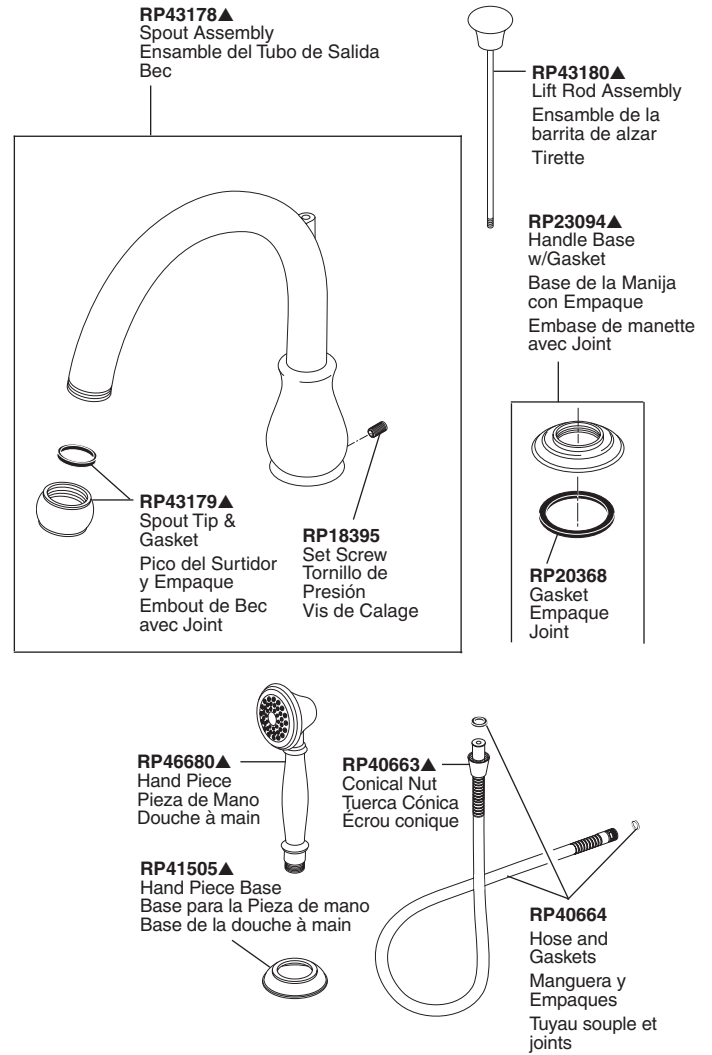

Model / Modelo / Modèle T2769

Model / Modelo / Modèle T4769

Contact your distributor for handle options/finishes.

Comuníquese con su distribuidor para obtener opciones en el tipo de manija y acabados.

Pour obtenir des renseignements sur les poignées, les finis livrables, veuillez communiquer avec votre distributeur.

▲ Specify Finish

▲ Especificíque el Acabado

▲ Précisez le Fini