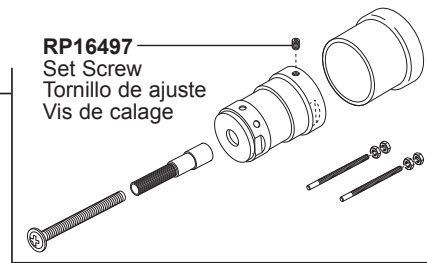

RP16497
Set Screw
Tornillo de ajuste
Vis de calage