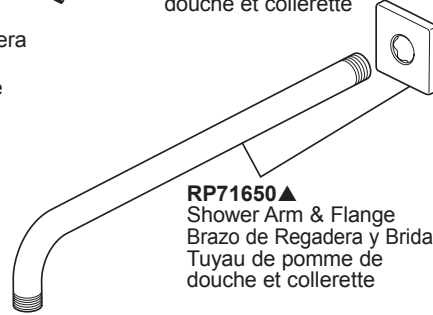

Models / Modelos / Modèles
T60080, T60280, T60281 & T60480

Model 81380▲
 1.75 GPM Showerhead
 (included w/ T60280 & T60480)
 6.6 L/Min Cabeza de Regadera
 (incluidas con T60280 y T60480)
 6.6 L/Min Pomme de douche
 (incluidas con T60280 y T60480)

Model 81380▲-2.5
 2.5 GPM Showerhead
 (included w/ T60280-2.5 & T60480-2.5)
 9.5 L/Min Cabeza de Regadera
 (incluidas con T60280-2.5 y T60480-2.5)
 9.5 L/Min Pomme de douche
 (inclus avec T60280-2.5 et T60480-2.5)

Model 87380▲
 1.75 GPM Showerhead
 (included w/ T60281)
 6.6 L/Min Cabeza de Regadera
 (incluidas con T60281)
 6.6 L/Min Pomme de douche
 (incluidas con T60281)

RP74448▲
 Shower Arm & Flange
 Brazo de Regadera y Brida
 Tuyau de pomme de
 douche et colletterte

RP71650▲
 Shower Arm & Flange
 Brazo de Regadera y Brida
 Tuyau de pomme de
 douche et colletterte

RP63688
 Mounting Plates, Sleeves & Screws
 Placas de Montaje, Mangas y Tornillos
 Plaques de montage, manchons et vis