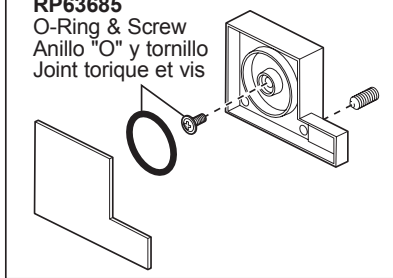

RP71650▲
 Shower Arm & Flange
 Brazo de Regadera y Brida
 Tuyau de pomme de
 douche et colletterte

RP63688
 Mounting Plates, Sleeves & Screws
 Placas de Montaje, Mangas y Tornillos
 Plaques de montage, manchons et vis

RP47201
 Cartridge Assembly
 Cartucho
 Cartouche

RP63690
 Set Screws & Anti-
 Rotation Pins
 Tornillos de ajuste y
 Pernetas anti-rotacionales
 Vis de calage et axes
 anti-rotation

RP16497
 Set Screw
 Tornillo de ajuste
 Vis de calage

RP82245
 Extension Kit
 Piezas de extensión
 Trousse de rallonge

RP63685
 O-Ring & Screw
 Anillo "O" y tornillo
 Joint torique et vis

RP26865
 Set Screw
 Tornillo de ajuste
 Vis de calage

RP26853
 Allen Wrench
 Llave
 Clé

RP49761▲
 Spout Flange
 Brida
 Colletterte

RP63684▲
 Temperature Knob Assembly
 Perilla de la temperatura
 Poignée de réglage de température

RP64084▲
 Tub Spout/Pull-Down Diverter & Flange
 Tubo de salida para bañera/desviador de
 halar y brida
 Bec/avec dérivation sur embout et colletterte