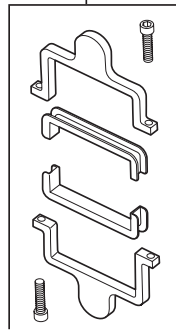

Model 87380▲
 1.75 GPM Showerhead
 (included w/ T60281)
 6.6 L/Min Cabeza de Regadera
 (incluidas con T60281)
 6.6 L/Min Pomme de douche
 (incluidas con T60281)

RP74448▲
 Shower Arm & Flange
 Brazo de Regadera y Brida
 Tuyau de pomme de
 douche et colletterte

RP71650▲
 Shower Arm & Flange
 Brazo de Regadera y Brida
 Tuyau de pomme de
 douche et colletterte

RP63688
 Mounting Plates, Sleeves & Screws
 Placas de Montaje, Mangas y Tornillos
 Plaques de montage, manchons et vis

RP47201
 Cartridge Assembly
 Cartucho
 Cartouche

RP63690
 Set Screws & Anti-
 Rotation Pins
 Tornillos de ajuste y
 Pernetas anti-rotacionales
 Vis de calage et axes
 anti-rotation

RP16497
 Set Screw
 Tornillo de ajuste
 Vis de calage

RP82245
 Extension Kit
 Piezas de extensión
 Trousse de rallonge

RP63685
 O-Ring & Screw
 Anillo "O" y tornillo
 Joint torique et vis

RP26865
 Set Screw
 Tornillo de ajuste
 Vis de calage

RP26853
 Allen Wrench
 Llave
 Clé