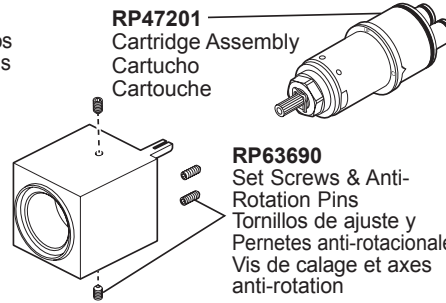

RP71650▲
Shower Arm & Flange
Brazo de Regadera y Brida
Tuyau de pomme de
douche et colletterte

RP63688
Mounting Plates, Sleeves & Screws
Placas de Montaje, Mangas y Tornillos
Plaques de montage, manchons et vis

RP63690
Set Screws & Anti-
Rotation Pins
Tornillos de ajuste y
Pernetas anti-rotacionales
Vis de calage et axes
anti-rotation