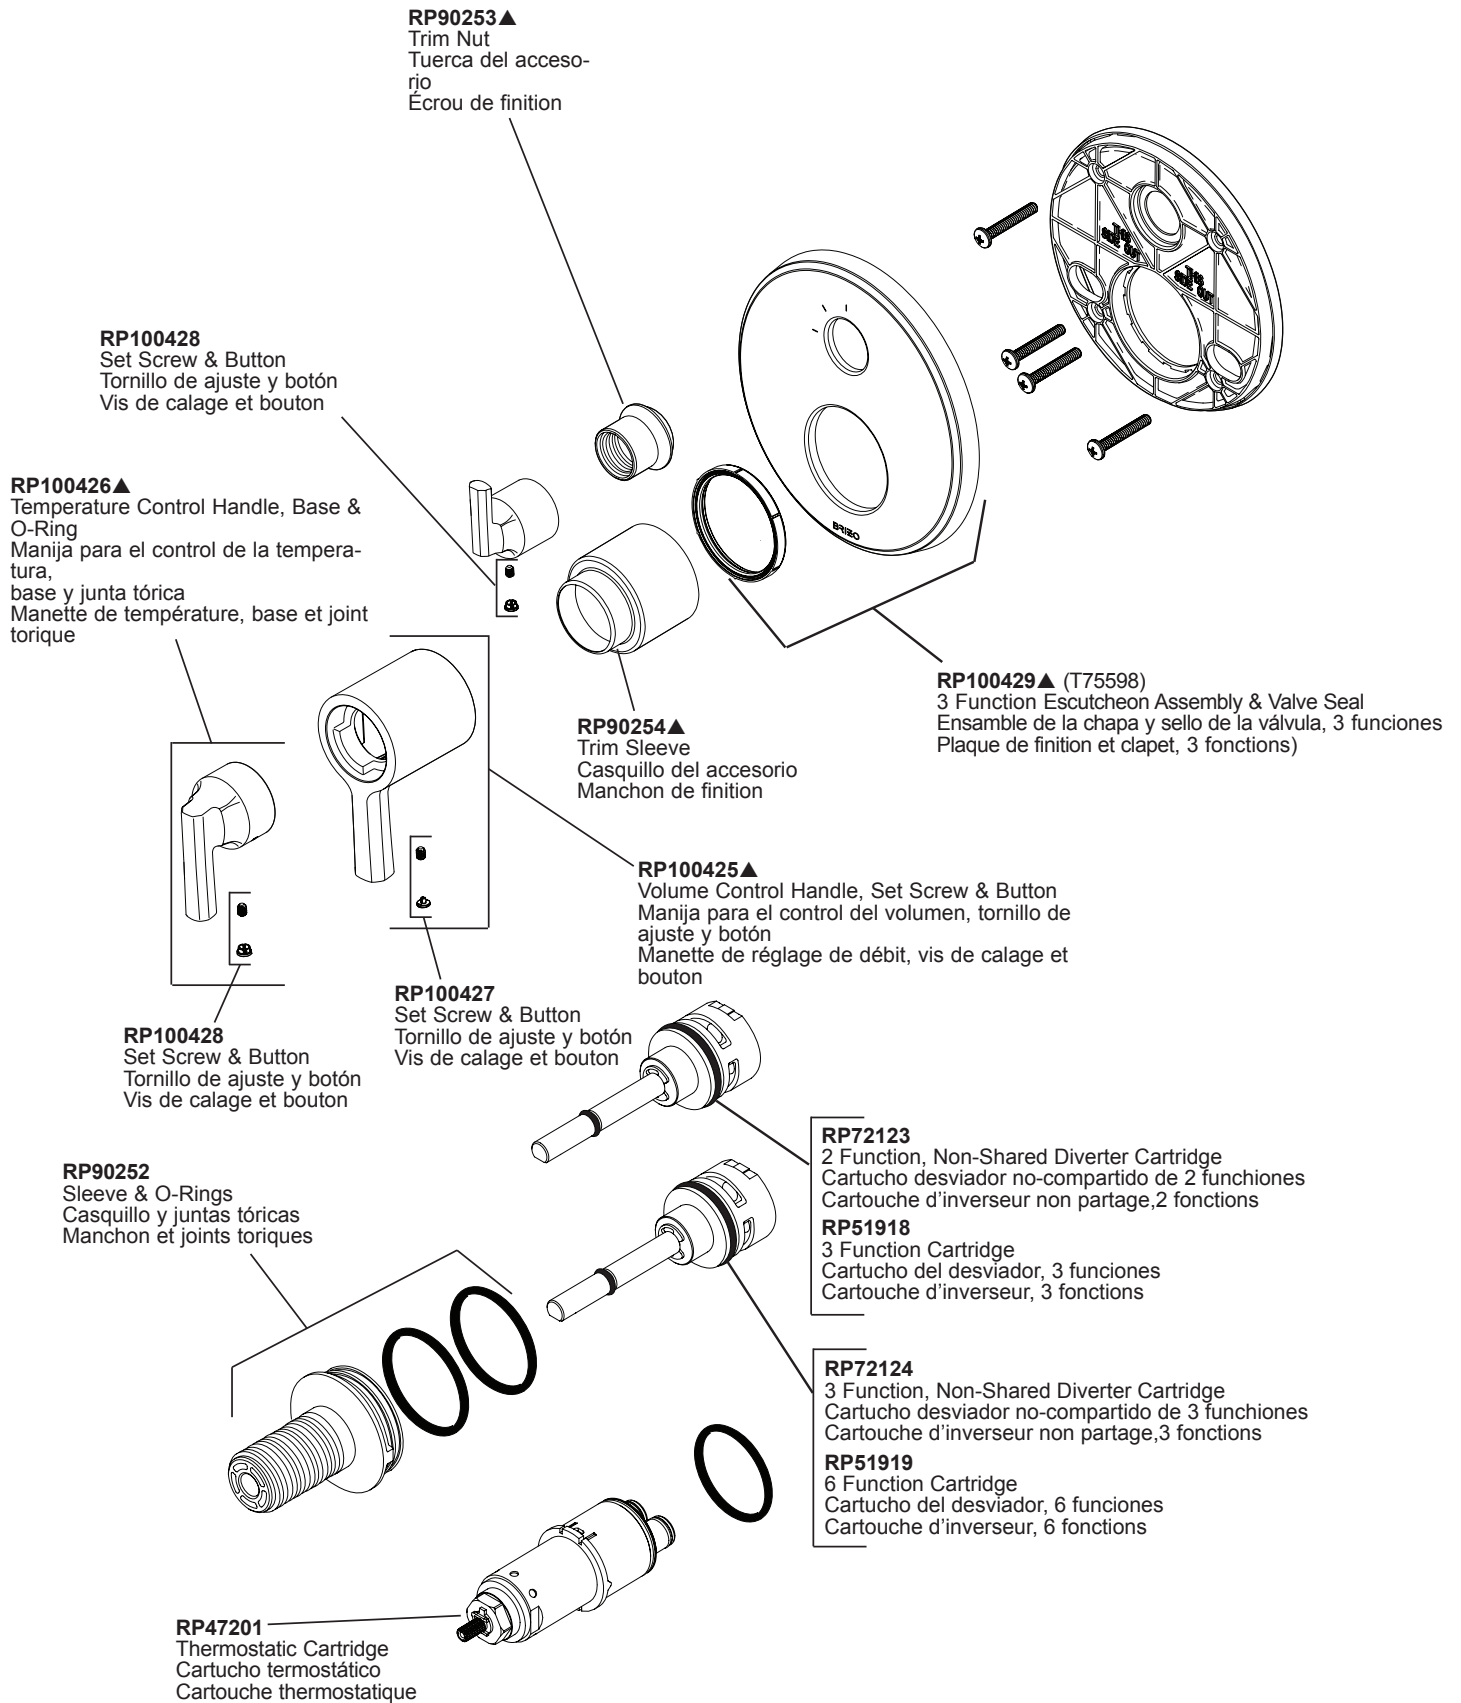

Models / Modelos / Modèles
T75598 & T75698

▲Specify Finish/Especifíque el Acabado/ Précisez le fini

RP90545▲

Thick Wall Installation Kit

Juego de piezas para la instalación en paredes gruesas

Trousse d'installation pour mur épais

For finished wall thickness over 1 1/8" up to 2 1/8" (Order Separately)

Para paredes acabadas de un grosor mayor de 1 1/8" hasta 2 1/8" (ordene por separado)

Installation dans un mur fini d'une épaisseur de 1 1/8 po à 2 1/8 po (commandez séparément).