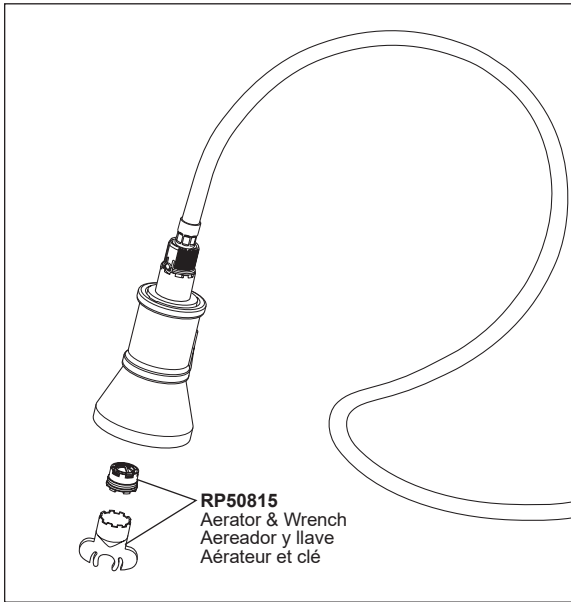

**RP77553▲**  
 Hose & Sprayer Assembly  
 Ensemble de la manguera  
 Tuyau souple

**RP50815**  
 Aerator & Wrench  
 Aereador y llave  
 Aérateur et clé

**RP77552▲**  
 Trim Ring and Gasket  
 Aro de accesorio  
 y empaque  
 Anneau de finition  
 et joint

**RP6092**  
 Nuts & Washers  
 Tuercas y Arandelas  
 Ecrus et Rondelles

**RP71451▲**  
 Optional 10" Escutcheon with 8" Centers,  
 Mounting Screws and Gasket (not included)  
 Chapa opcional de 10" de 8" centros,  
 tornillos para la Instalación y empaque (no  
 incluidos)  
 Plaque de finition facultative de 10 po pour  
 8 po centres, vis de montage, écrous,  
 rondelles et joint (non inclus)