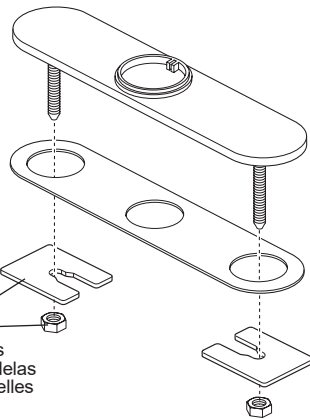

**RP77553▲**  
 Hose & Sprayer Assembly  
 Ensemble de la manguera  
 Tuyau souple

**RP50815**  
 Aerator & Wrench  
 Aereador y llave  
 Aérateur et clé

**RP77552▲**  
 Trim Ring and Gasket  
 Aro de accesorio  
 y empaque  
 Anneau de finition  
 et joint

**RP6092**  
 Nuts & Washers  
 Tuercas y Arandelas  
 Ecrus et Rondelles

**RP71451▲**  
 Optional 10" Escutcheon with 8" Centers,  
 Mounting Screws and Gasket (not included)  
 Chapa opcional de 10" de 8" centros,  
 tornillos para la Instalación y empaque (no  
 incluidos)  
 Plaque de finition facultative de 10 po pour  
 8 po centres, vis de montage, écrous,  
 rondelles et joint (non inclus)

**RP101810**  
 Mounting Bracket,  
 Nut & Wrench  
 Abrazadera para  
 la Instalación,  
 tuercas y llave  
 Fixation, écrou et  
 Rondelle

**RP51243**  
 Inlet Gaskets  
 Empaques para el tubo de entrada  
 Joints côté alimentation