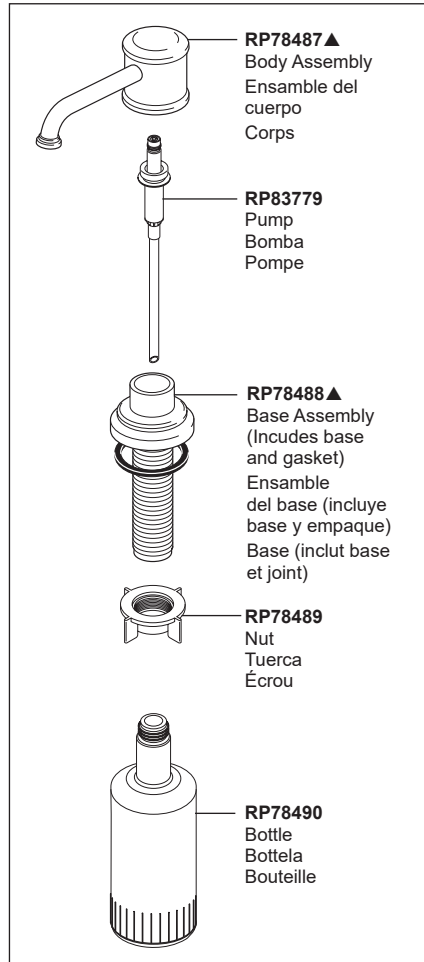

**RP6092**  
 Nuts & Washers  
 Tuercas y Arandelas  
 Ecrus et Rondelles

**RP71451▲**  
 Optional 10" Escutcheon with 8" Centers,  
 Mounting Screws and Gasket (not included)  
 Chapa opcional de 10" de 8" centros,  
 tornillos para la Instalación y empaque (no  
 incluidos)  
 Plaque de finition facultative de 10 po pour  
 8 po centres, vis de montage, écrous,  
 rondelles et joint (non inclus)

**RP61043**  
 Bonnet Nut  
 Bonete  
 Chapeau

**RP54972▲**  
 Cap  
 Casquete  
 Embase

**RP77550▲**  
 Handle, Set Screw & Button  
 Manija, tornillo de presión y  
 botón  
 Poignée, vis de calage et  
 bouton

**RP13938**  
 O-Ring  
 Anillo "O"  
 Joint torique

**RP50952**  
 Cut - To - Fit Plastic Sleeves  
 Casquillos cortados a la medida  
 Bagues d'extrémité pour tubes coupés

**RP37490**  
 Thin Deck Aid  
 Sostén para bordes delgados  
 Plaque de renfort

▲Specify Finish / Especificque el acabado / Précisez le fini

**ARTESSO®**  
 Models/Modelos/Modèles  
 63025LF▲ & 63925LF▲

**RP30395**  
 Vented Funnel  
 (Accessory Order Only)  
 Embudo  
 (Orden de accesorio solamente)  
 Entonnoir  
 (Livrablé séparément seulement)