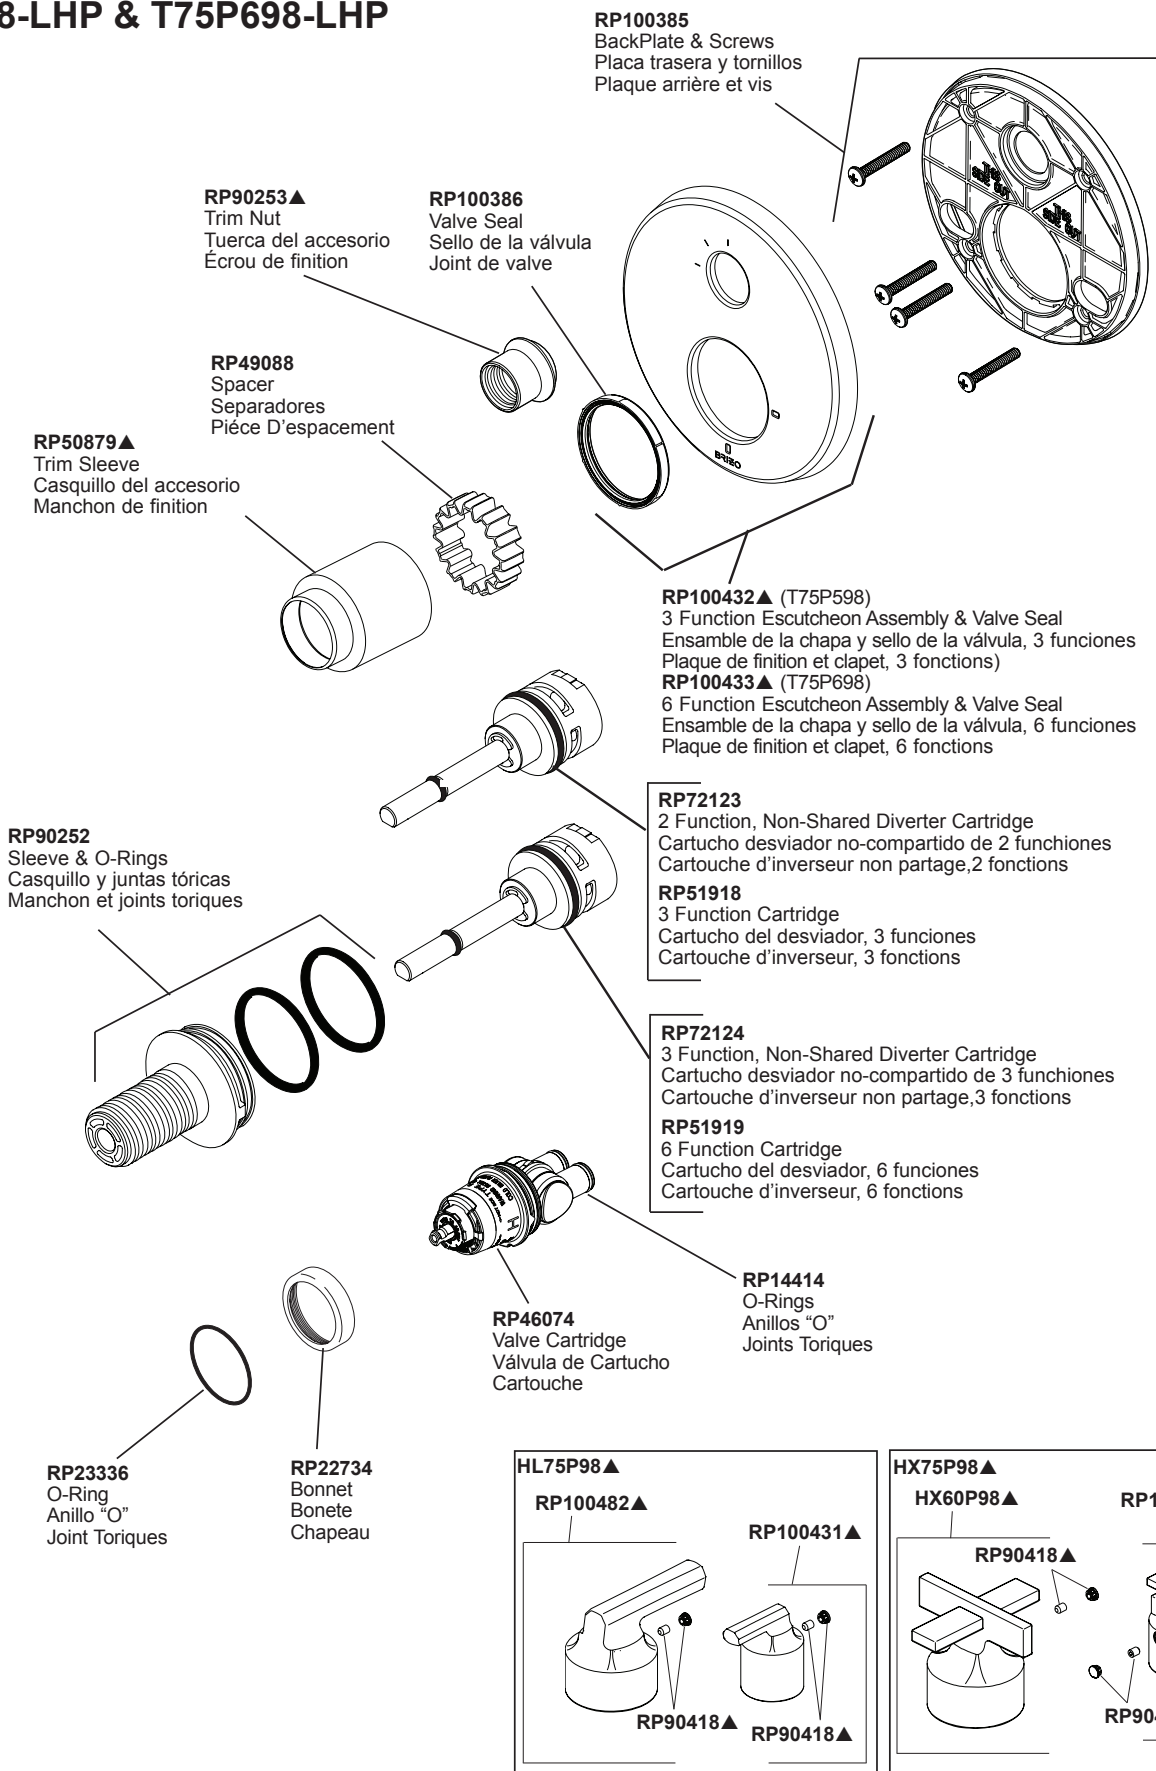

Models / Modelos / Modèles
T75P598-LHP & T75P698-LHP

▲Specify Finish/Especifíque el Acabado/ Précisez le fini

RP100160▲

Thick Wall Installation Kit

Juego de piezas para la instalación en paredes gruesas

Trousse d'installation pour mur épais

For finished wall thickness over 1 1/8" up to 2 1/8" (Order Separately)

Para paredes acabadas de un grosor mayor de 1 1/8" hasta 2 1/8"
(ordene por separado)

Installation dans un mur fini d'une épaisseur de 1 1/8 po à 2 1/8 po
(commandez séparément)