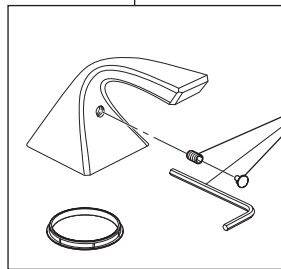

Model/Modelo/Modèle  
T67330 & T67430  
Series/Series/Seria  
**Virage®**

**Model / Modelo / Modèle T67330**

▲ Specify Finish  
Especifique el Acabado  
Précisez le Fini

**RP52593**  
Stream Straightener, Gasket,  
Screw & O-Ring  
Enderezador del Chorro,  
Empaque, Tornillo y Anillo "O"  
Concentrateur de Jet, Joint, Vis  
et Joint Toriques

**RP62446** ▲  
Set Screw & Button  
Tornillo de Presión y Botón  
Vis de Calage et Bouton

**RP62448** ▲  
Hot & Cold Handle Assemblies  
Ensamblajes de Manijas  
Para Caliente y Fría  
Eau chaude et eau froide manettes

**RP62449** ▲  
Handle Base, Nut & Gasket  
Base de la Manija, Tuerca y Empaque  
Bae, écrou et joint de manette

**Model / Modelo / Modèle T67430**

▲ Specify Finish  
Especifique el Acabado  
Précisez le Fini

**RP62627** ▲  
Base & Gasket  
Base y Empaque  
Base et joint

**RP62449** ▲  
Handle Base, Nut & Gasket  
Base de la Manija, Tuerca y Empaque  
Bae, écrou et joint de manette

**RP62556** ▲  
Conical Nut with  
O-Rings  
Tuerca Cónica  
con Anillos "O"  
Écrou conique  
avec Joints  
toriques