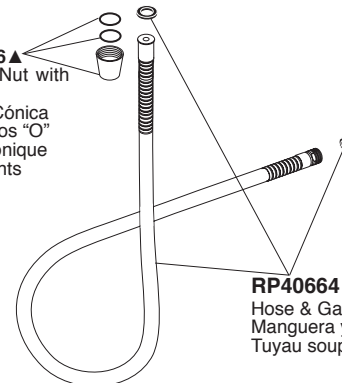

**RP62451** ▲  
Handshower  
Regadera Manual  
Douche à main

**RP62372** ▲  
Handle Buttons,  
Set Screws &  
Allen Wrench  
Botones para la  
Manija, Tornillos  
de Ajuste y Llave  
Allen  
Clé Allen, vis de  
calage et boutons  
pour manettes

**RP62446** ▲  
Set Screw & Button  
Tornillo de Presión y Botón  
Vis de Calage et Bouton

**RP52593**  
Stream Straightener,  
Gasket, Screw &  
O-Ring  
Enderezador del  
Chorro, Empaque,  
Tornillo y Anillo "O"  
Concentrateur de  
Jet, Joint, Vis et  
Joint Toriques

**RP62627** ▲  
Base & Gasket  
Base y Empaque  
Base et joint

**RP62449** ▲  
Handle Base, Nut & Gasket  
Base de la Manija, Tuerca y Empaque  
Bae, écrou et joint de manette

**RP62556** ▲  
Conical Nut with  
O-Rings  
Tuerca Cónica  
con Anillos "O"  
Écrou conique  
avec Joints  
toriques

**RP40664** ▲  
Hose & Gaskets  
Manguera y Empaques  
Tuyau souple et joints

**RP62452** ▲  
Handshower Base  
& Set Screw  
Base y Tornillo de  
Presión  
Base et Vis de Calage