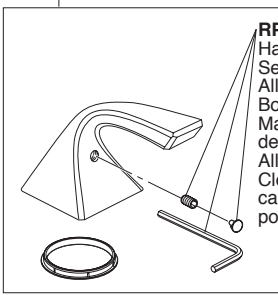

**RP62449** ▲  
Handle Base, Nut & Gasket  
Base de la Manija, Tuerca y Empaque  
Bae, écrou et joint de manette

**Model / Modelo / Modèle T67430**

▲ Specify Finish  
Especifique el Acabado  
Précisez le Fini

**RP62450** ▲  
Lift Rod, Knob & Set Screw  
Barra de Levante, Perilla  
y Tornillo de Ajuste  
Tirette, bouton et vis de calage

**RP62448** ▲  
Hot & Cold Handle Assemblies  
Ensamblajes de Manijas  
Para Caliente y Fría  
Eau chaude et eau froide manettes

**RP62451** ▲  
Handshower  
Regadera Manual  
Douche à main

**RP62372** ▲  
Handle Buttons,  
Set Screws &  
Allen Wrench  
Botones para la  
Manija, Tornillos  
de Ajuste y Llave  
Allen  
Clé Allen, vis de  
calage et boutons  
pour manettes