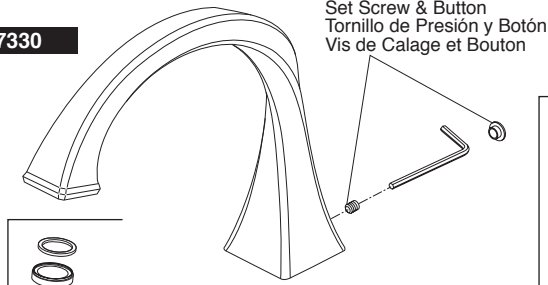

Model/Modelo/Modèle  
T67330 & T67430  
Series/Series/Seria  
**Virage®**

**Model / Modelo / Modèle T67330**

▲ Specify Finish  
Especifique el Acabado  
Précisez le Fini

**RP52593**  
Stream Straightener, Gasket,  
Screw & O-Ring  
Enderezador del Chorro,  
Empaque, Tornillo y Anillo "O"  
Concentrateur de Jet, Joint, Vis  
et Joint Toriques

**RP62446** ▲  
Set Screw & Button  
Tornillo de Presión y Botón  
Vis de Calage et Bouton

**RP62448** ▲  
Hot & Cold Handle Assemblies  
Ensamblajes de Manijas  
Para Caliente y Fría  
Eau chaude et eau froide manettes

**RP62449** ▲  
Handle Base, Nut & Gasket  
Base de la Manija, Tuerca y Empaque  
Bae, écrou et joint de manette

**Model / Modelo / Modèle T67430**

▲ Specify Finish  
Especifique el Acabado  
Précisez le Fini