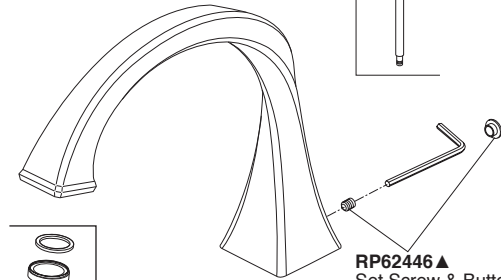

Model/Modelo/Modèle
T67330 & T67430
Series/Series/Seria
Virage®

Model / Modelo / Modèle T67330

▲ Specify Finish
Especifique el Acabado
Précisez le Fini

RP52593
Stream Straightener, Gasket,
Screw & O-Ring
Enderezador del Chorro,
Empaque, Tornillo y Anillo "O"
Concentrateur de Jet, Joint, Vis
et Joint Toriques

RP62446 ▲
Set Screw & Button
Tornillo de Presión y Botón
Vis de Calage et Bouton

RP62448 ▲
Hot & Cold Handle Assemblies
Ensamblajes de Manijas
Para Caliente y Fría
Eau chaude et eau froide manettes

RP62372 ▲
Handle Buttons,
Set Screws &
Allen Wrench
Botones para la Manija,
Tornillos de Ajuste y Llave
Allen
Clé Allen, vis de calage et
boutons pour manettes

RP62627 ▲
Base & Gasket
Base y Empaque
Base et joint

RP62449 ▲
Handle Base, Nut & Gasket
Base de la Manija, Tuerca y Empaque
Bae, écrou et joint de manette

Model / Modelo / Modèle T67430

▲ Specify Finish
Especifique el Acabado
Précisez le Fini

RP62450 ▲
Lift Rod, Knob & Set Screw
Barra de Levante, Perilla
y Tornillo de Ajuste
Tirette, bouton et vis de calage

RP62448 ▲
Hot & Cold Handle Assemblies
Ensamblajes de Manijas
Para Caliente y Fría
Eau chaude et eau froide manettes

RP62451 ▲
Handshower
Regadera Manual
Douche à main

RP62372 ▲
Handle Buttons,
Set Screws &
Allen Wrench
Botones para la
Manija, Tornillos
de Ajuste y Llave
Allen
Clé Allen, vis de
calage et boutons
pour manettes

RP62446 ▲
Set Screw & Button
Tornillo de Presión y Botón
Vis de Calage et Bouton

RP52593
Stream Straightener,
Gasket, Screw &
O-Ring
Enderezador del
Chorro, Empaque,
Tornillo y Anillo "O"
Concentrateur de
Jet, Joint, Vis et
Joint Toriques

RP62627 ▲
Base & Gasket
Base y Empaque
Base et joint