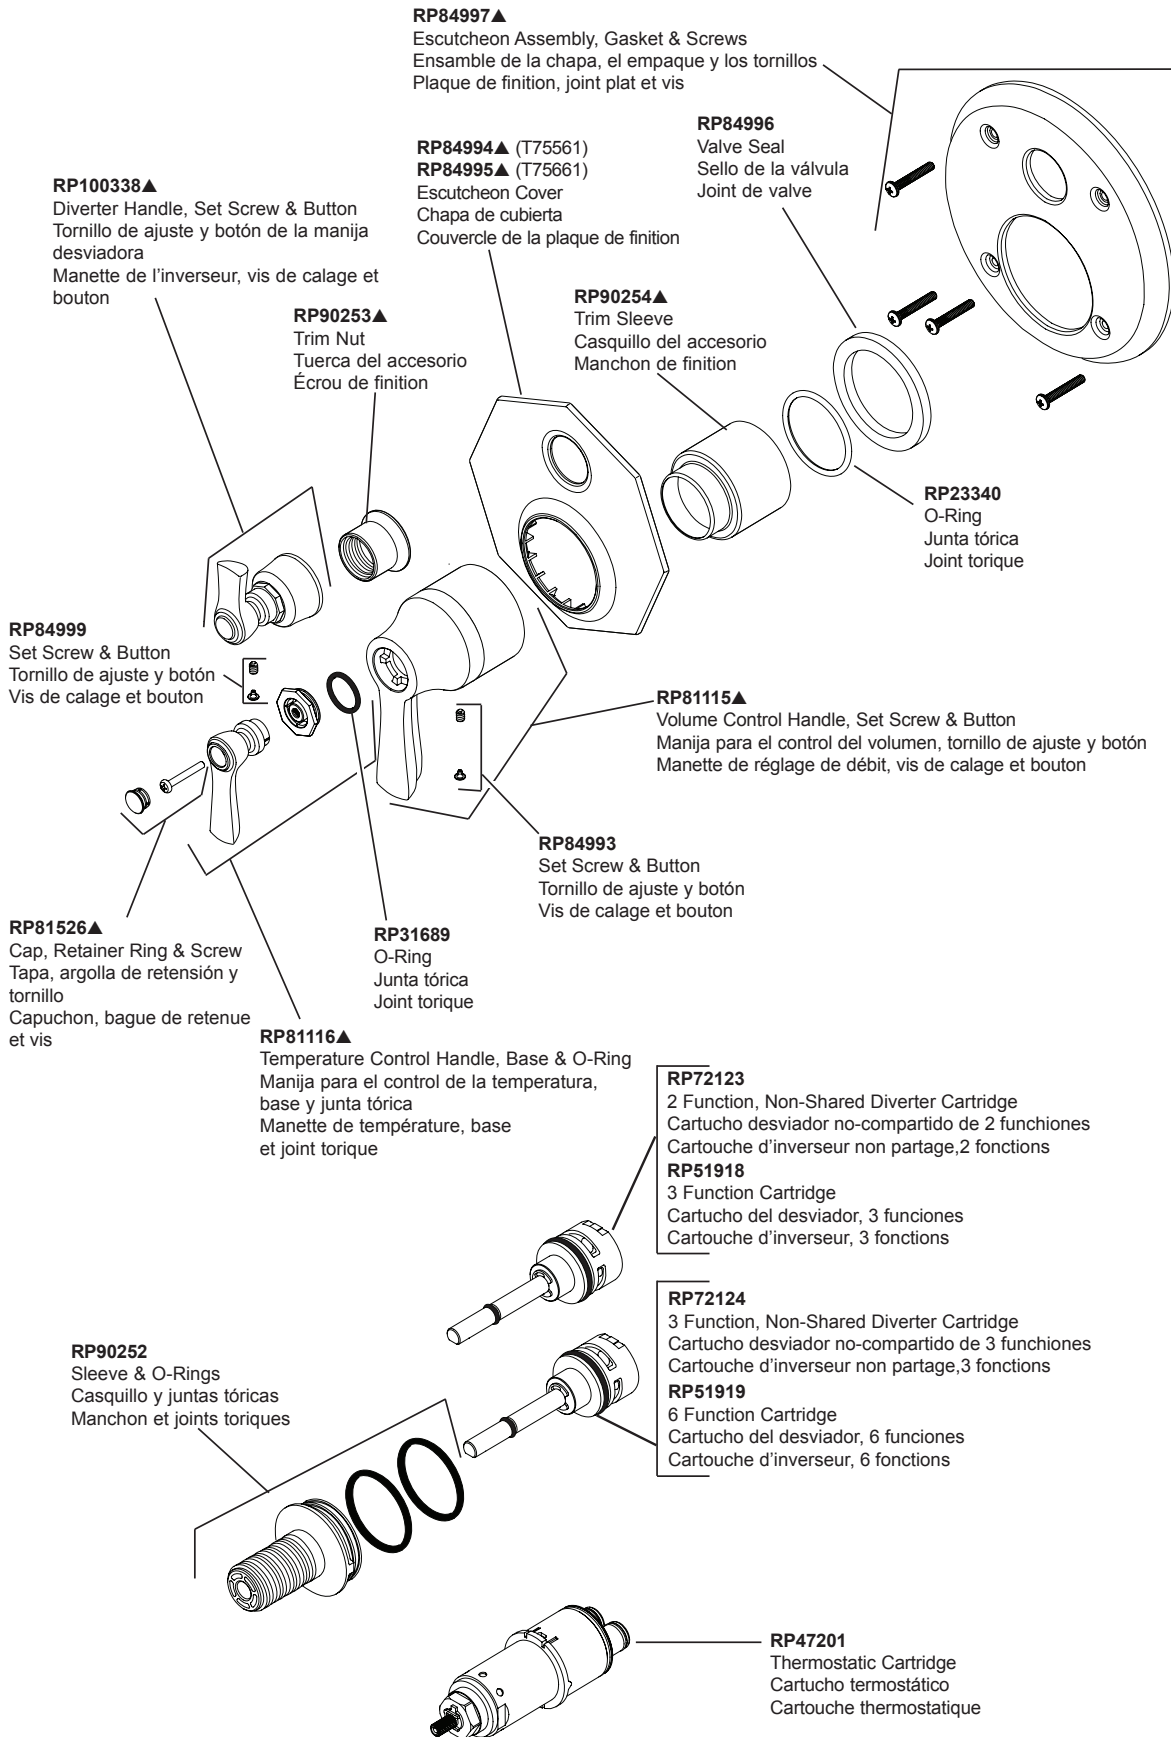

Models/Modelos/Modèles
T75561 & T75661

▲ Specify Finish/Especifique el Acabado/ Précisez le fini

RP90545▲

Thick Wall Installation Kit

Juego de piezas para la instalación en paredes gruesas

Trousse d'installation pour mur épais

For finished wall thickness over 1 1/8" up to 2 1/8" (Order Separately)

Para paredes acabadas de un grosor mayor de 1 1/8" hasta 2 1/8"
(ordene por separado)

Installation dans un mur fini d'une épaisseur de 1 1/8 po à 2 1/8 po
(commandez séparément).