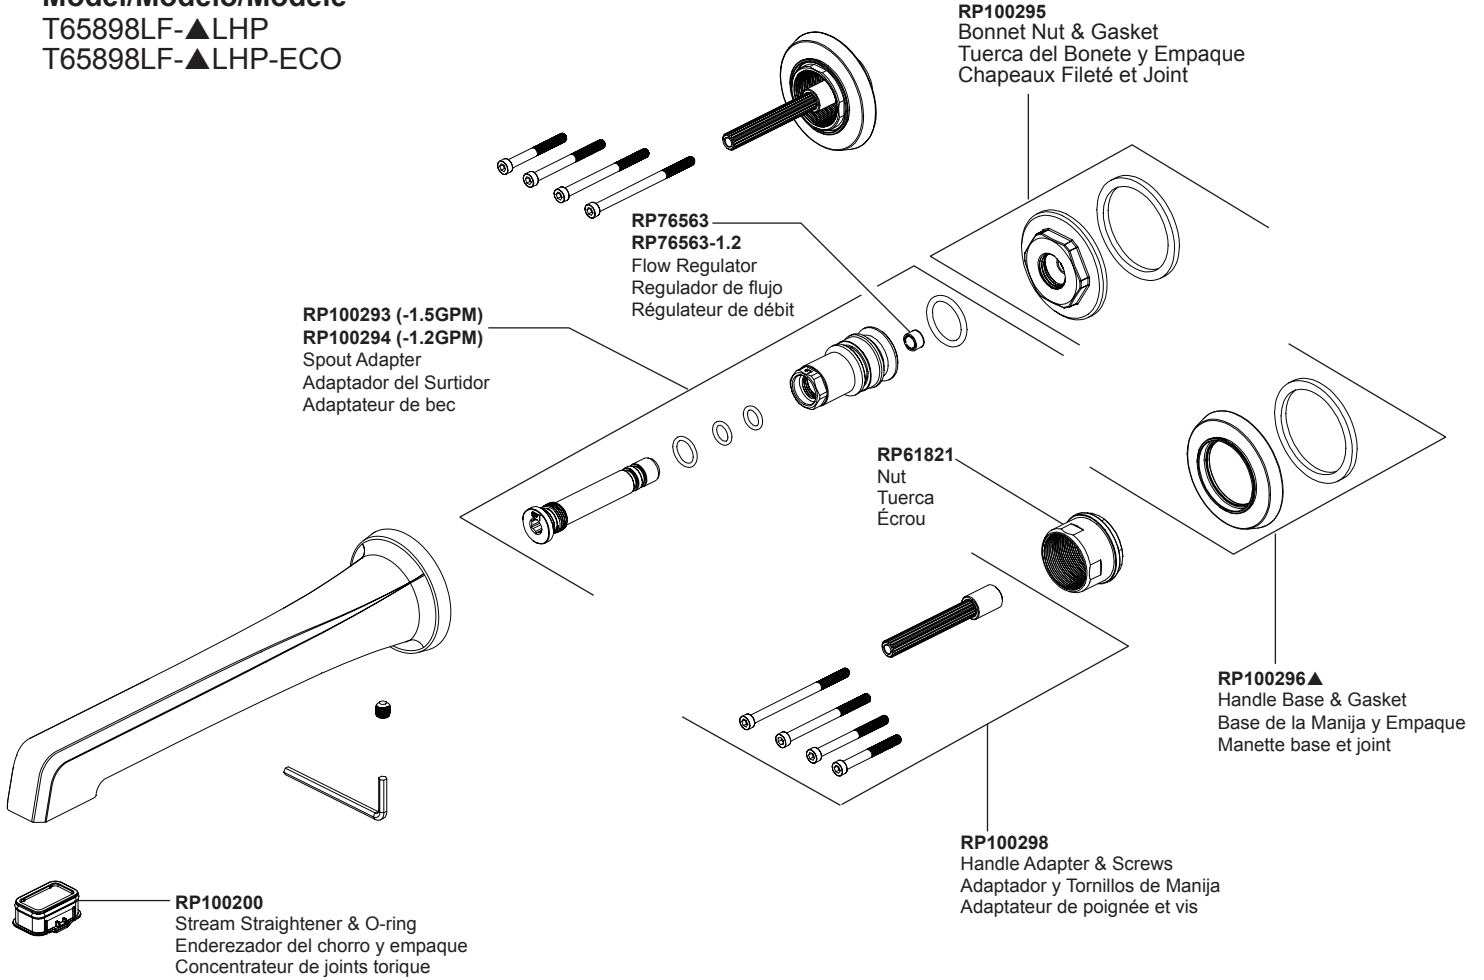

LEVOIR™
Model/Modelo/Modèle
 T65898LF-▲LHP
 T65898LF-▲LHP-ECO

Handles (sold separately) / Manijas (se vende por separado) / Manettes (vendu séparément)

 <p>HX5898▲ Handle Manijas Manettes</p>	 <p>HL5898▲ Handle Manijas Manettes</p>	 <p>HL5898-▲BC Handle Manijas Manettes</p>
--	--	---

▲Specify Finish/ Especificque el Acabado / Précisez le Fini