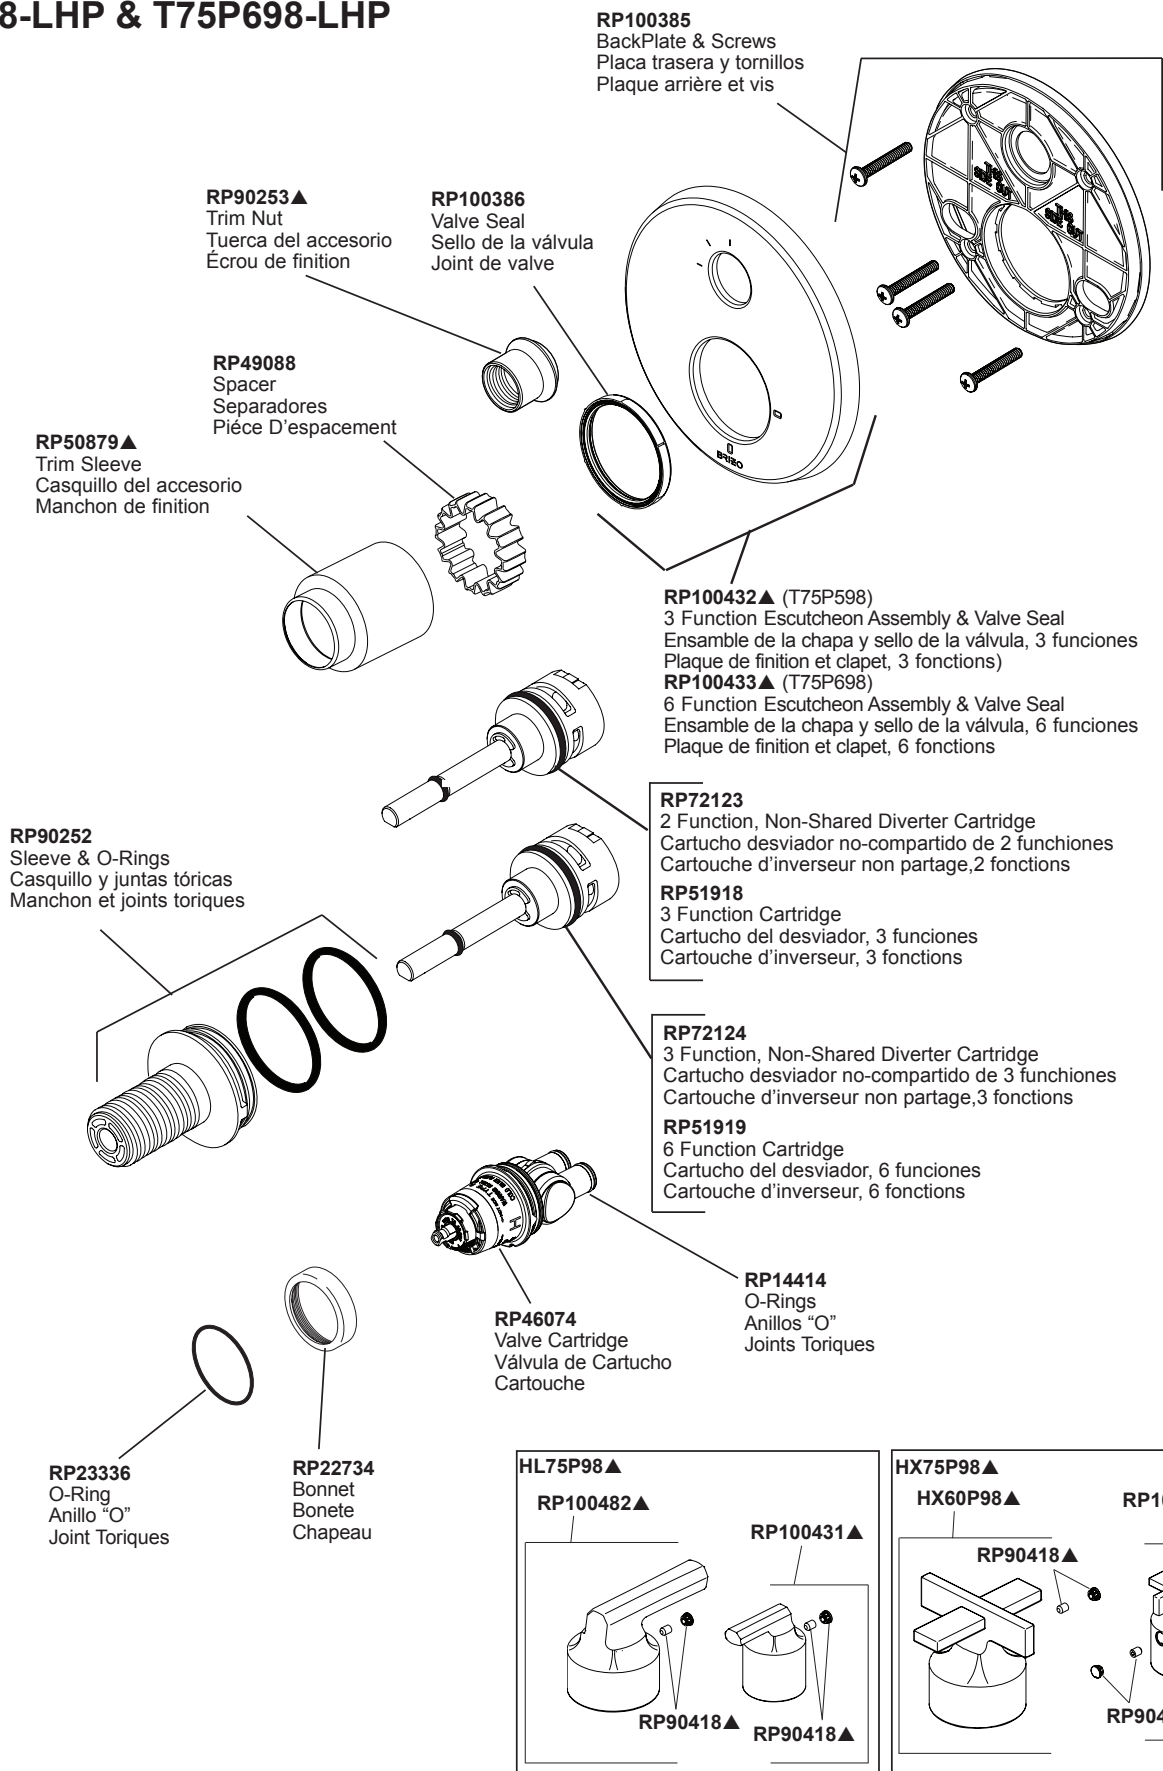

Models / Modelos / Modèles  
**T75P598-LHP & T75P698-LHP**

▲Specify Finish/Especifíque el Acabado/ Précisez le fini

**RP100160▲**

Thick Wall Installation Kit

Juego de piezas para la instalación en paredes gruesas

Trousse d'installation pour mur épais

For finished wall thickness over 1 1/8" up to 2 1/8" (Order Separately)

Para paredes acabadas de un grosor mayor de 1 1/8" hasta 2 1/8"  
(ordene por separado)

Installation dans un mur fini d'une épaisseur de 1 1/8 po à 2 1/8 po  
(commandez séparément)