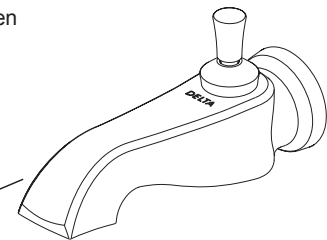

**RP100937▲**  
 Escutcheon & Gasket  
 Roseta y empaque  
 Rosace avec orifice et joint

**RP5419**  
 Set Screw  
 Tornillo de ajuste  
 Vis de calage

**RP32102**  
 Rotational Limit Stop  
 Tope para limitar  
 Butée rotative

**RP100938▲**  
 Volume Control Handle  
 Palanca para el control de volumen  
 Manette de régulation de débit

**RP100940▲**  
 Cover  
 Cubrir  
 Couverture

**RP100938**  
 Temperature Knob & Screw  
 Perilla de la temperatura y  
 Tornillo poigné de vis de  
 température

**RP100941▲**  
 Temperature Handle, Set Screw & Button  
 Manija de la temperatura, tornillo de ajuste y botón  
 Manette de température, vis de calage et bouton

**RP100196▲**  
 Tub Spout/Pull-up Diverter  
 Surtidor de la bañera / desviador  
 desplegable  
 Bec de baignoire/inverseur à tirette

**RP100197▲**  
 Tub Spout/Non-Diverter  
 Surtidor de la bañera / sin  
 desviador  
 Bec de baignoire/sans inverseur

▲Specify Finish/Especifíque el acabado/Précisez le fini