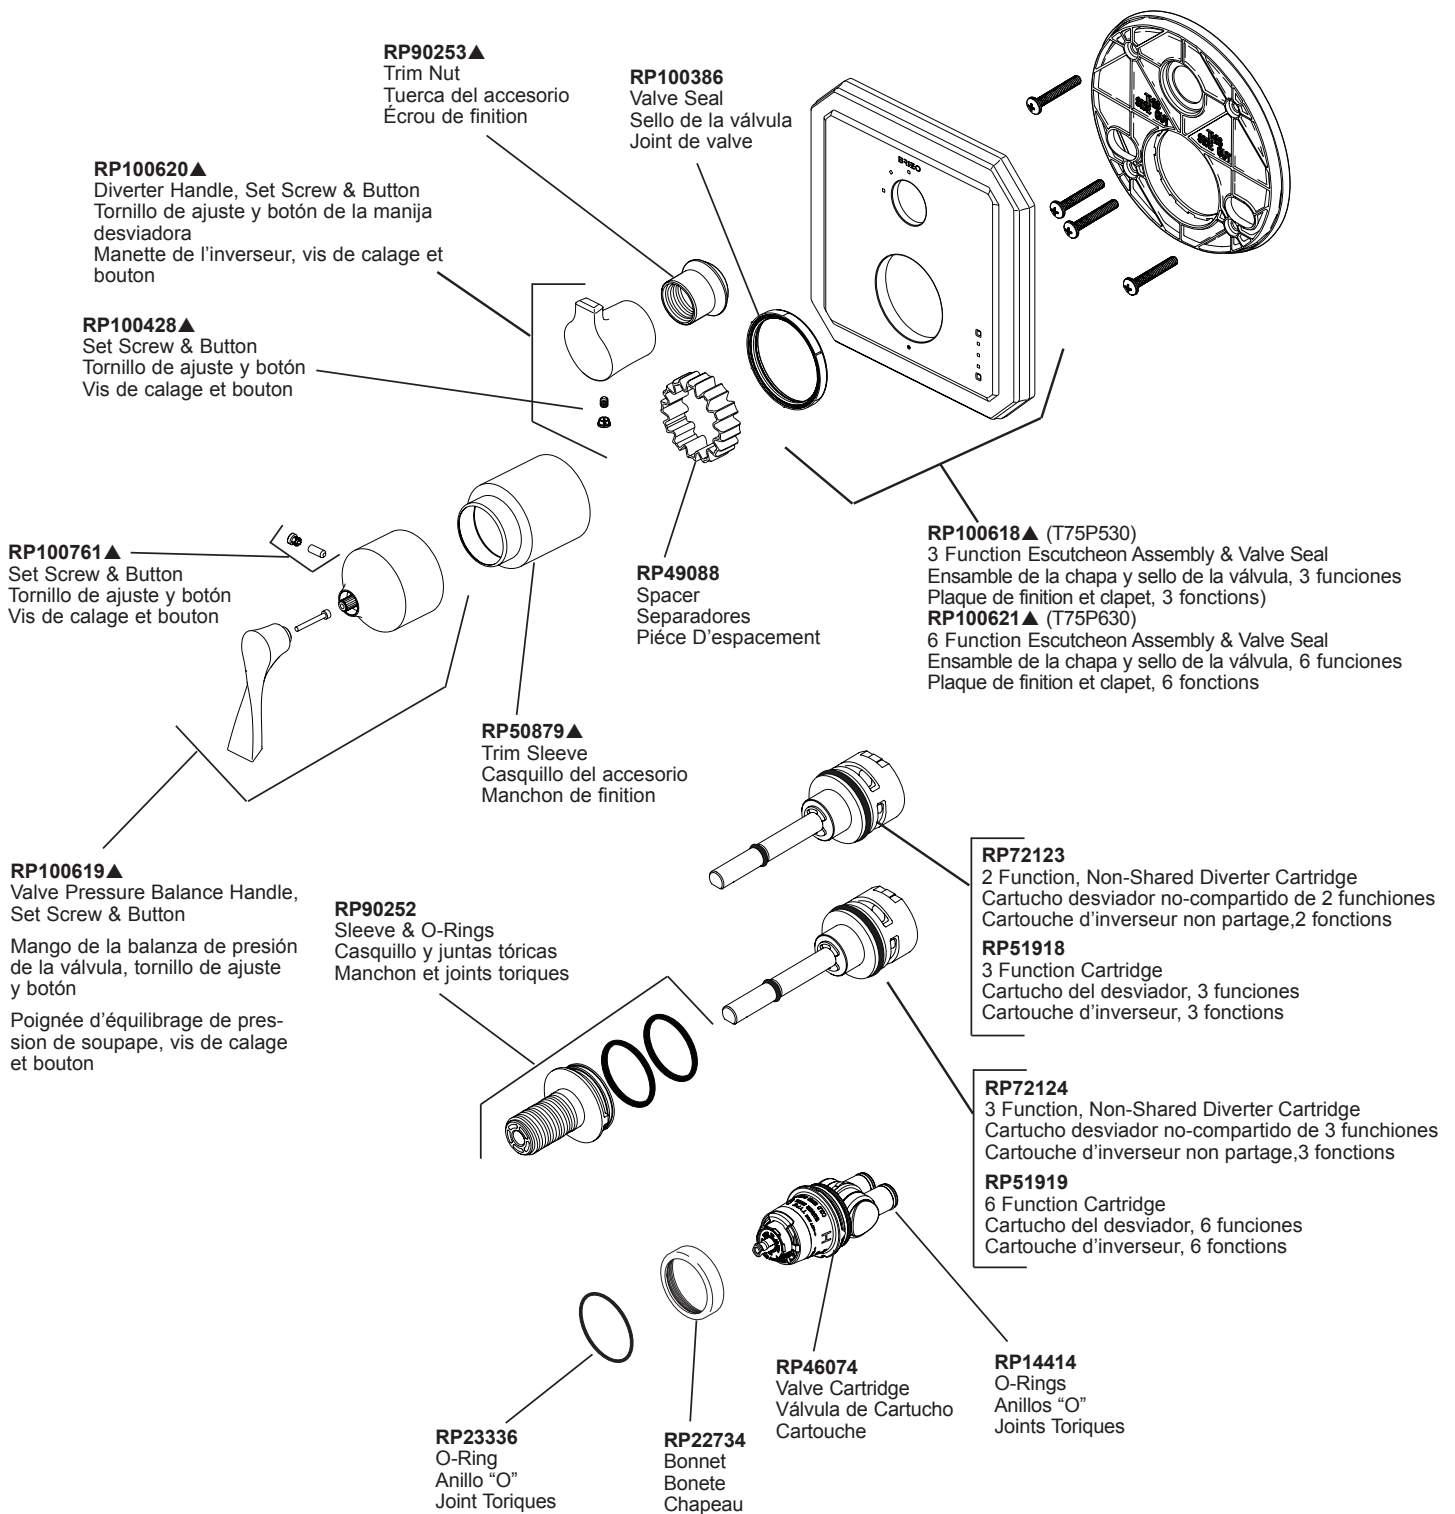

Models / Modelos / Modèles
T75P530 & T75P630

▲Specify Finish/Especifíque el Acabado/ Précisez le fini

RP100160▲

Thick Wall Installation Kit

Juego de piezas para la instalación en paredes gruesas

Trousse d'installation pour mur épais

For finished wall thickness over 1 1/8" up to 2 1/8" (Order Separately)

Para paredes acabadas de un grosor mayor de 1 1/8" hasta 2 1/8"
(ordene por separado)

Installation dans un mur fini d'une épaisseur de 1 1/8 po à 2 1/8 po
(commandez séparément)