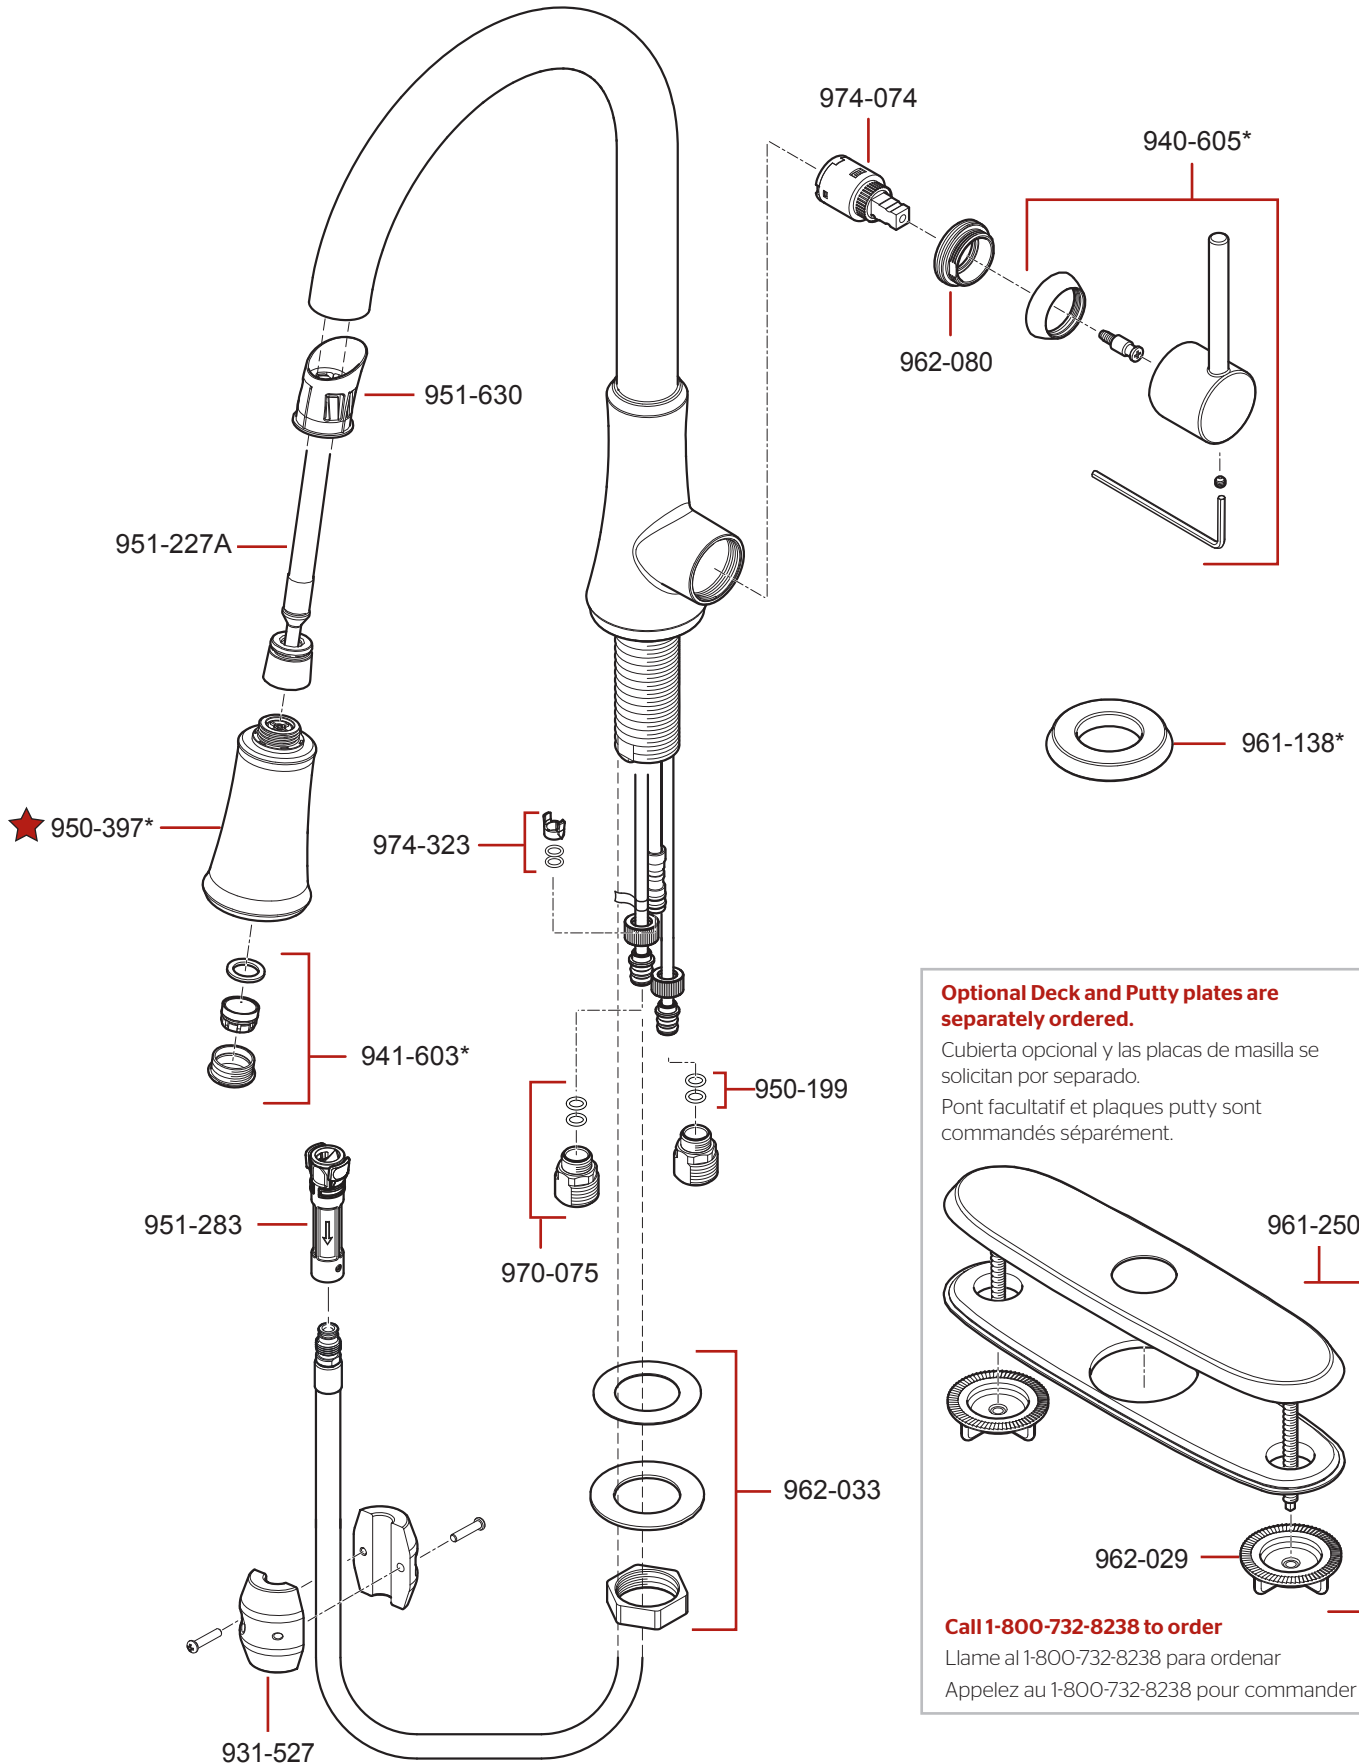

G529-PF2 Parts Explosion • Despiece de piezas • Vue éclatée des pièces

	English	Español	Français
*	Replace * with Finish Letter	Sustitue * con la letra de acabado	Remplace * avec la lettre de finition
A	Polished Chrome	Cromo Pulido	Chrome Poli
B	Matte Black	Negra Mate	Noir Mat
S	Stainless Steel	Acero Inoxidable	Acier Inoxydable
Y	Tuscan Bronze	Bronce Toscano	Bronze Le Toscan

★ **Contains ASME A112.18.3-Certified check valves**
 Contiene válvulas de chequeo certificadas por ASME A112.18.3
 Contient des valves contrôle certifiées par ASME A112.18.3