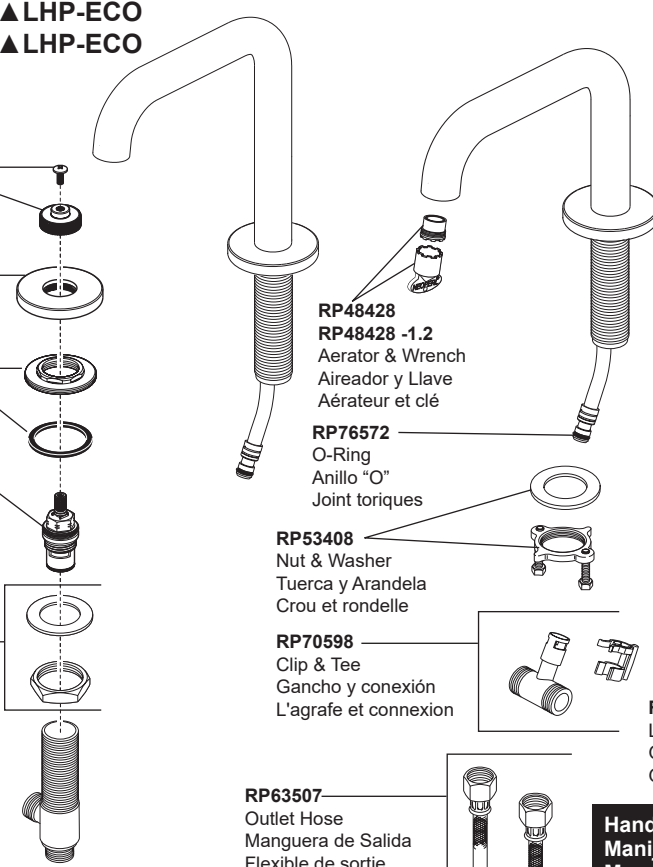

Models / Modelos / Modèles

65335LF-▲LHP, 65335LF-▲LHP-ECO

65337LF-▲LHP, 65337LF-▲LHP-ECO

RP73870
Spline Adapter & Screw
Adaptadore de la Ranura y Tornillo
Adaptateur cannelés et vis

RP90072▲
Handle Escutcheon
Chapa de Cubierta
Plaque de finition

RP81188
Mounting nut & Gasket
Brida de Montaje con Empaque
Collerette avec joint

RP75786
Valve Cartridge, Hot Side
Cartucho de la Válvula,
Lado Caliente
Cartouche de soupape,
eau chaude

RP63758
Gasket, Nut & Washer
Empaque, Tuerca y Arandela
Joint, écrou et rondelle

▲ Specify Finish
Especifique el Acabado
Précisez le Fini

RP48428
RP48428 -1.2
Aerator & Wrench
Aireador y Llave
Aérateur et clé

RP76572
O-Ring
Anillo "O"
Joint toriques

RP53408
Nut & Washer
Tuerca y Arandela
Crou et rondelle

RP70598
Clip & Tee
Gancho y conexión
L'agrafe et connexion

RP63507
Outlet Hose
Manguera de Salida
Flexible de sortie

RP90073▲
Lift rod
Barra de alzar
Tirettes

RP75838
Valve Cartridge,
Cold Side
Cartucho de la Válvula,
Lado Frio
Cartouche de soupape,
eau froide

RP91030
Lift Rod Guide
Guía para la barra del desagüe
Guide de la tirette

Handles (sold separately)
Manijas (se vende por separado)
Manettes (vendu séparément)

HL5332-▲ (Lever)
Handles & Glide Rings
Manijas y aros deslizantes
Manettes et anneaux de glissement

RP91578 (Black / Negro / Noir)
RP91579 (Red & Blue / Rojo y azul / Rouge et bleu)
Glide Rings
Aros deslizantes
Anneaux de glissement

HL5333-▲ (T Handle)
Handles & Glide Rings
Manijas y aros deslizantes
Manettes et anneaux de glissement

RP91578 (Black / Negro / Noir)
RP91579 (Red & Blue / Rojo y azul / Rouge et bleu)
Glide Rings
Aros deslizantes
Anneaux de glissement

HL5335-▲ (Extended Lever)
Handles & Glide Rings
Manijas y aros deslizantes
Manettes et anneaux de glissement

RP91578 (Black / Negro / Noir)
RP91579 (Red & Blue / Rojo y azul / Rouge et bleu)
Glide Rings
Aros deslizantes
Anneaux de glissement

HL5334-▲ (Industrial Lever)
Handles & Glide Rings
Manijas y aros deslizantes
Manettes et anneaux de glissement

RP91578 (Black / Negro / Noir)
RP91579 (Red & Blue / Rojo y azul / Rouge et bleu)
Glide Rings
Aros deslizantes
Anneaux de glissement

RP23060▲
Flange
Reborde
Collerette

RP5468▲
Stopper
Tapón
Bonde

RP12516
Strap & Screw
Barra Chata y Tornillo
Feuillard et vis

RP6142
Gasket
Empaque
Joint

RP6132
Nut
Tuerca
Écrou

RP6140
Nut & Washer
Tuerca y Arandela/
Roldana
Écrou et rondelle

RP12517
Horizontal Rod & Clip
Barra Horizontal y Gancho
Tige horizontale et agrafe

RP6130
Pivot Seat & Gasket
Asiento de Pivote y Empaque
Joint et siège du pivot

RP28653▲
Metal Pop-Up Assembly Less Lift Rod
Ensamble de Metal del Desagüe
Automático Sin la Barra de Alzar
Renvoi mécanique en métal sans
la tige de manoeuvre