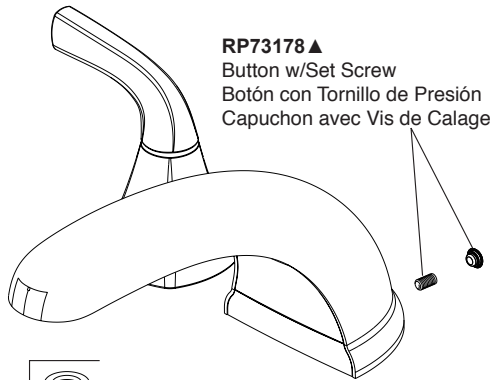

Model/Modelo/Modèle  
PTT4335  
Series/Series/Seria

▲ Specify Finish  
Especifique el Acabado  
Précisez le Fini

RP47419 ▲  
Stream Straightener Kit  
Enderezador del chorro  
Concentrateur de jet

RP100984 ▲  
Handle Assembly (2)  
Conjunto de manija (2)  
Montage de la manette (2)

RP100985 ▲  
Handle Flange Assembly (2)  
Brida de la manija (2)  
Bride de poignée (2)