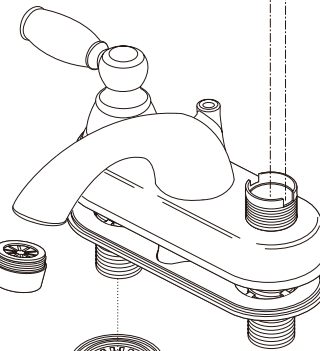

Models/Modelos/Modèles
P299675LF

▲ Specify Finish
Especifique el Acabado
Précisez le Fini

RP70276 ▲
 Lift Rod
Barra de Alzar
Tige de Manoeuvre

* ECO 1.2 GPM flow rate
 * ECO 1.2 GPM velocidad de flujo
 * ECO 1.2 GPM vitesse d'écoulement

3
RP70197 ▲
RP70197 ▲-1.2*
 Aerator
Aireador
Aérateur

RP62472 ▲
 Pop-Up Assembly Less Lift Rod
Ensamble del Desagüe Automático
Menos la Barra de Alzar
Renvoi Mécanique Sans la Tige de Manoeuvre

RP70196 ▲
 Hot & Cold Lever Handles w/Buttons & Screws
Manijas en Palanca con Botones y Tornillos de agua fría y caliente
Manettes-levers d'eau chaude et d'eau froide avec boutons et vis

RP54801
 Stem Unit Assembly, Seat & Spring, Bonnet Nut & Washer
Ensamble de la Unidad del Vástago, Asiento y Resorte, Bonete y Arandela
Obturbateur, siège et ressort, écrou à chapeau et rondelle

RP5412
 Locknuts
Contratuercas
Écrous de Blocage