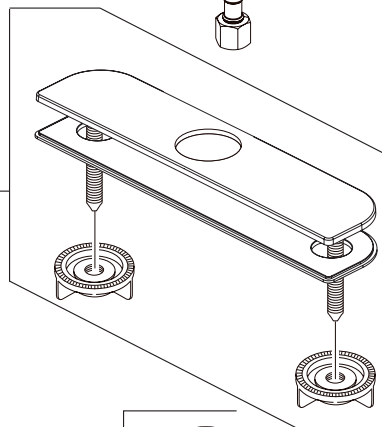

RP100112
Retainer & O-Rings
Aro para el Surtidor y Anillos "O"
Anneau du bec et Joints toriques

4
RP63206
Cartridge Assembly
Ensamble del Cartucho
Cartouche

RP93995▲
Bonnet Nut & Cap
Bonete y Casquete
Chapeau et Embase

RP93994▲
Set Screw & Handle
Tornillo de Presión y Manija
Vis de calage et Manette

RP63207
Weight Assembly
Ensamble de la Pesa
Poids

RP93991▲
(Escutcheon optional, not included)
Escutcheon, Baseplate & Mounting Nuts
Chapa, Placa y Tuercas
Plaque de finition, Plaque et écrous

RP70251
Mounting Kit
Juego de piezas para la
instalación Kit de montage

Head
Cabeza
Tête

Pump
Bomba
Pompe

Base & Gasket
Base y Empaque
Base et Joint

Body
Cuerpo
Corps

Nut
Tuerca
Écrou

Bottle
Botella
Bouteille