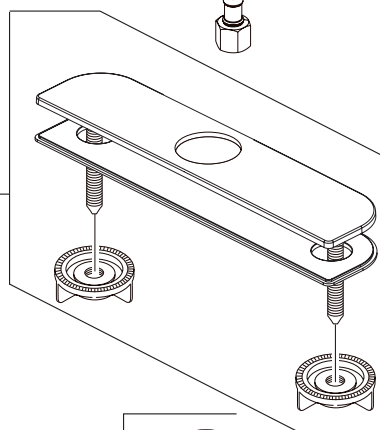

RP93992▲-1.0
RP93992▲-1.5
Hose Assembly, Wand, Clip & O-Rings
Ensamble de Manguera
Tuyau souple

4
RP63206
Cartridge Assembly
Ensamble del Cartucho
Cartouche

RP93994▲
Set Screw & Handle
Tornillo de Presión y Manija
Vis de calage et Manette

RP93995▲
Bonnet Nut & Cap
Bonete y Casquete
Chapeau et Embase

RP63207
Weight Assembly
Ensamble de la Pesa
Poids

RP93991▲
(Escutcheon optional, not included)
Escutcheon, Baseplate & Mounting Nuts
Chapa, Placa y Tuercas
Plaque de finition, Plaque et écrous

RP70251
Mounting Kit
Juego de piezas para la
instalación Kit de montage

Head
Cabeza
Tête

Pump
Bomba
Pompe

Base & Gasket
Base y Empaque
Base et Joint

Body
Cuerpo
Corps

Nut
Tuerca
Écrou

Bottle
Botella
Bouteille