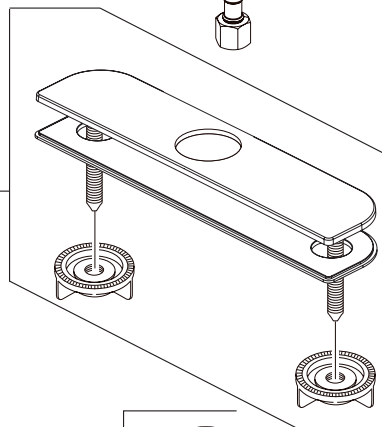

RP100112
Retainer & O-Rings
Aro para el Surtidor y Anillos "O"
Anneau du bec et Joints toriques

4
RP63206
Cartridge Assembly
Ensamble del Cartucho
Cartouche

RP93994▲
Set Screw & Handle
Tornillo de Presión y Manija
Vis de calage et Manette

RP93995▲
Bonnet Nut & Cap
Bonete y Casquete
Chapeau et Embase

RP63207
Weight Assembly
Ensamble de la Pesa
Poids

RP93991▲
(Escutcheon optional, not included)
Escutcheon, Baseplate & Mounting Nuts
Chapa, Placa y Tuercas
Plaque de finition, Plaque et écrous