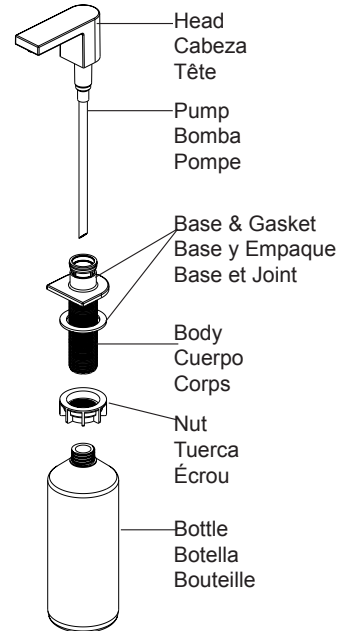

RP100112
Retainer & O-Rings
Aro para el Surtidor y Anillos "O"
Anneau du bec et Joints toriques

4
RP63206
Cartridge Assembly
Ensamble del Cartucho
Cartouche

RP93994▲
Set Screw & Handle
Tornillo de Presión y Manija
Vis de calage et Manette

RP93995▲
Bonnet Nut & Cap
Bonete y Casquete
Chapeau et Embase

RP63207
Weight Assembly
Ensamble de la Pesa
Poids

RP93991▲
(Escutcheon optional, not included)
Escutcheon, Baseplate & Mounting Nuts
Chapa, Placa y Tuercas
Plaque de finition, Plaque et écrous

RP70251
Mounting Kit
Juego de piezas para la
instalación Kit de montage

RP93100▲
(Dispenser Assembly optional, not included)
Dispenser Assembly (complete)
Ensamble del Surtidor (completo)
Distributeur (complet)