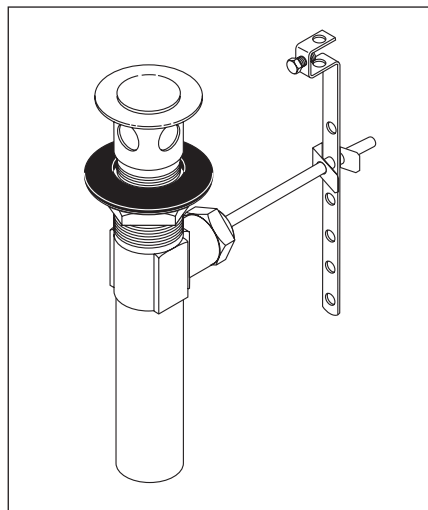

Tapas Decorativas para las Líneas de Suministro (metal)  
 Cantidad 2, 30" de largo  
 Disponible como orden accesoria (No incluido)

Tubes décoratifs sur le tuyau d'arrivée d'eau (métal)  
 Quantité 2, 30 po de longueur  
 Livrable séparément seulement (non inclus)

**RP72131▲**  
 Decorative Supply Line Covers (PVC)  
 Quantity 2, 30" Long  
 Available as Accessory Order (Not Included)

Tapas Decorativas para las Líneas de Suministro (PVC)  
 Cantidad 2, 30" de largo  
 Disponible como orden de accesorio (No incluido)

Tubes décoratifs sur le tuyau d'arrivée d'eau (PVC)  
 Quantité 2, 30 po de longueur  
 Livrable séparément seulement (non inclus)

**RP53429**  
 Adapters (Not Included)  
 3/8"-24 UNEF to 1/2"-20 UN &  
 3/8"-24 UNEF to 1/2"-14 NPSM

Adaptadors (No incluido)  
 3/8"-24 UNEF to 1/2"-20 UN &  
 3/8"-24 UNEF to 1/2"-14 NPSM

Adaptateurs (non inclus)  
 3/8 po-24 UNEF to 1/2 po-20 UN et  
 3/8 po-24 UNEF to 1/2 po-14 NPSM

**RP26533▲**  
 Metal Pop-Up Assembly Less Lift Rod  
 Ensemble de Metal del Desagüe Automático Menos la Barra de Alzar  
 Renvoi Mécanique en Métal Sans la Tige de Manoeuvre