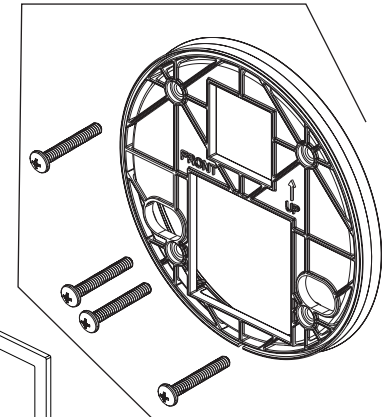

Models / Modelos / Modèles
T27T843 & T27T943

▲Specify Finish
 Especifica el Acabado
 Précisez le Fini

RP101202▲
 Thick Wall Installation Kit
 Juego de piezas para la instalación en paredes gruesas
 Trousse d'installation pour mur épais

For finished wall thickness over 2 1/2" up to 3 1/2"
 (Order Separately)
 Para paredes acabadas de un grosor mayor de 2 1/2"
 hasta 3 1/2" (ordene por separado)
 Installation dans un mur fini d'une épaisseur de 2 1/2"
 po à 3 1/2 po (commandez séparément)

RP84932▲
 Trim Nut
 Tuerca del accesorio
 Écrou de finition

RP16497
 Set Screw
 Tornillo
 Vis

RP92491
 Plate & Screws
 Ensemble de la chapa y tornillos
 Plaque de finition et vis

RP101460▲
 Diverter Handle, Set Screw & Button
 Manija desviadora, tornillo de fijación y botón
 Manette de l'inverseur, vis de calage et bouton

RP101458▲
 Volume Control Handle
 Palanca para el control de volumen
 Manette de régulation de débit

RP101457▲
 Temperature Handle, Screw & Button
 Manija de la temperatura, tornillo y Botón
 Cubierta
 Manette de température, vis et Bouton
 Cover