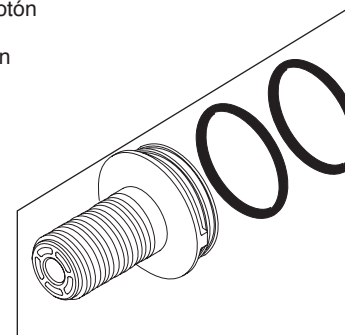

RP101458▲
 Volume Control Handle
 Palanca para el control de volumen
 Manette de régulation de débit

RP101457▲
 Temperature Handle, Screw & Button
 Manija de la temperatura, tornillo y Botón
 Cubierta
 Manette de température, vis et Bouton
 Cover

RP101453▲
 Trim Sleeve
 Manga de Fran ja
 Manchon de Finition

RP16497
 Set Screw
 Tornillo
 Vis

RP23340
 O-Ring
 Anillo "O"
 Joint Torique

RP101464▲ (T27T843)
RP101465▲ (T27T943)
 Escutcheon Assembly
 Ensemble de la chapa
 Plaque de finition

RP71717
 (Not included / No incluido / Non inclus)
 2 Function, Non-Shared Diverter Cartridge
 Cartucho desviador no-compartido de 2 funciones
 Cartouche d'inverseur non partage, 2 fonctions

RP51918
 3 Function Cartridge
 Cartucho del desviador, 3 funciones
 Cartouche d'inverseur, 3 fonctions

RP84933
 Sleeve & O-Rings
 Casquillo y juntas tóricas
 Manchon et joints toriques

RP47201
 Cartridge Assembly
 Ensemble del Casquete
 Cartouche

RP17178
 (Not included / No incluido / Non inclus)
 3 Function, Non-Shared Diverter Cartridge
 Cartucho desviador no-compartido de 3 funciones
 Cartouche d'inverseur non partage, 3 fonctions