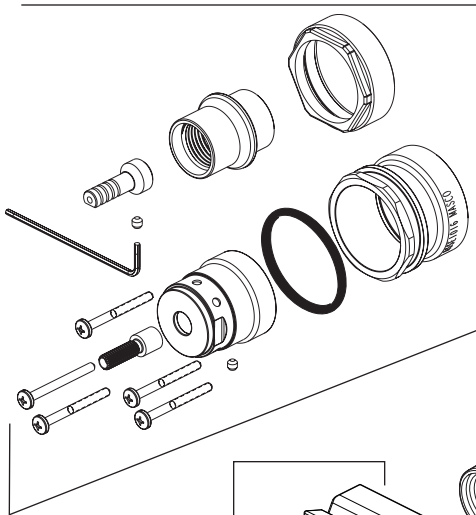

Models / Modelos / Modèles
T27T843 & T27T943

▲Specify Finish
 Especifica el Acabado
 Précisez le Fini

RP101202▲
 Thick Wall Installation Kit
 Juego de piezas para la instalación en paredes gruesas
 Trousse d'installation pour mur épais

For finished wall thickness over 2 1/2" up to 3 1/2"
 (Order Separately)
 Para paredes acabadas de un grosor mayor de 2 1/2"
 hasta 3 1/2" (ordene por separado)
 Installation dans un mur fini d'une épaisseur de 2 1/2"
 po à 3 1/2 po (commandez séparément)

RP84932▲
 Trim Nut
 Tuerca del accesorio
 Écrou de finition

RP16497
 Set Screw
 Tornillo
 Vis

RP92491
 Plate & Screws
 Ensemble de la chapa y tornillos
 Plaque de finition et vis

RP101460▲
 Diverter Handle, Set Screw & Button
 Manija desviadora, tornillo de fijación y botón
 Manette de l'inverseur, vis de calage et bouton

RP101458▲
 Volume Control Handle
 Palanca para el control de volumen
 Manette de régulation de débit

RP101457▲
 Temperature Handle, Screw & Button
 Manija de la temperatura, tornillo y Botón
 Cubierta
 Manette de température, vis et Bouton
 Cover