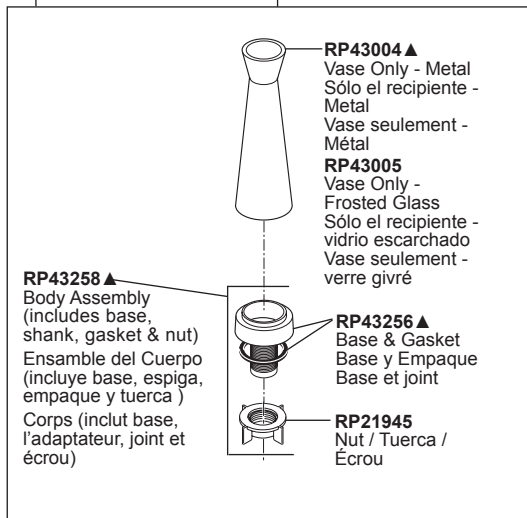

RP42867▲
Optional 10" Escutcheon, Mounting Screws, Nuts, Washers & Gasket (not included)
Chapa opcional de 10", tornillos de montaje, tuercas, arandelas y empaque
(no se incluyen)
Plaque de finition facultative de 10 po, vis de montage, écrous, rondelles et joint (non inclus)

RP37490
Thin Deck Aid (not included)
Sostén para Bordas Delgadas
(no incluido)
Plaque de renfort (non inclus)

▲Specify Finish / Especificque el Acabado / Précisez le Fini

Accessory Order Only
Orden de Accesorio Solamente
Livable séparément seulement

RP42878 ▲
 Dispenser Assembly
 Ensemble del Dispensador
 Distributeur

RP42879 ▲
 Vase Assembly - Metal*
 Ensemble – Recipiente de Metal*
 Vase en métal*

RP42880 ▲
 Vase Assembly - Frosted Glass*
 Ensemble – Recipiente de vidrio escarchado*
 Vase en verre givré*

*The vase is interchangeable with soap dispenser head and pump.

*El recipiente es intercambiable con la cabeza y la bomba del dispensador de jabón.

*La tête et la pompe du distributeur de savon peuvent être remplacées par le vase.