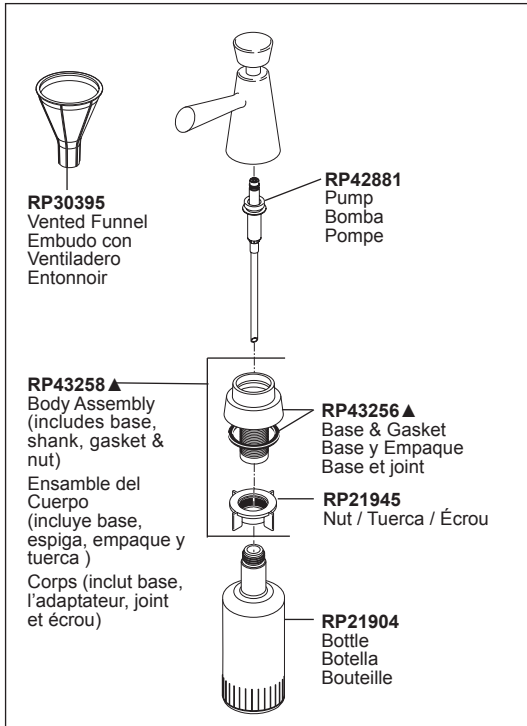

Accessory Order Only
Orden de Accesorio Solamente
Livable séparément seulement

RP42878 ▲
Dispenser Assembly
Ensemble del Dispensador
Distributeur

RP42879 ▲
Vase Assembly - Metal*
Ensemble – Recipiente de Metal*
Vase en métal*

RP42880 ▲
Vase Assembly - Frosted Glass*
Ensemble – Recipiente de vidrio escarchado*
Vase en verre givré*