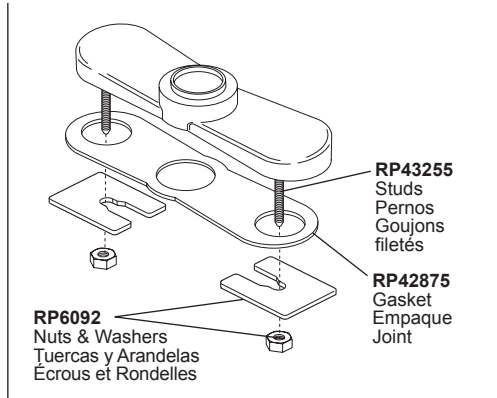

RP43945
O-Ring
Anillo "O"
Joint torique

RP60115
Bonnet Nut
Bonete
Chapeau

RP60116▲
Cap
Casquete
Embase

RP60118▲
Set Screw &
Button
Tornillo de Presión
y Botón
Vis de calage
et bouton

RP44001
Temperature Indicator
Indicador de Temperatura
Indicateur de température

RP13938
O-Rings
Anillos "O"
Joints toriques

RP50952
Cut - To - Fit Plastic Sleeves
Casquillos cortados a la medida
Bagues d'extrémité pour tubes coupés

RP51243
Inlet Gaskets
Empaques para el tubo de entrada
Joints côté alimentation

RP42872
Trim Ring and Gasket
Aro de Accesorio y Empaque
Anneau de finition et joint

RP40524
Gasket Only
Solo el Empaque
Joint seulement

RP49149
Weight Assembly
Ensamble de la Pesa
Masselotte

RP62057
Hose Assembly & Clip
Ensamble de la Manguera y Presilla
Tuyau souple et Agrafe

RP42867▲
Optional 10" Escutcheon, Mounting Screws, Nuts, Washers & Gasket (not included)
Chapa opcional de 10", tornillos de montaje, tuercas, arandelas y empaque
(no se incluyen)
Plaque de finition facultative de 10 po, vis de montage, écrous, rondelles et joint (non inclus)