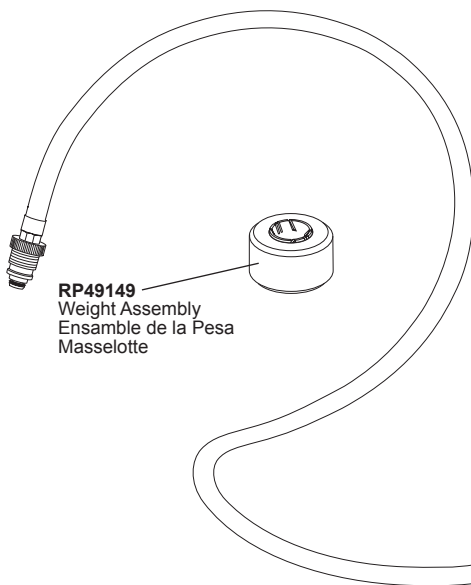

▲Specify Finish / Especificque el Acabado / Précisez le Fini