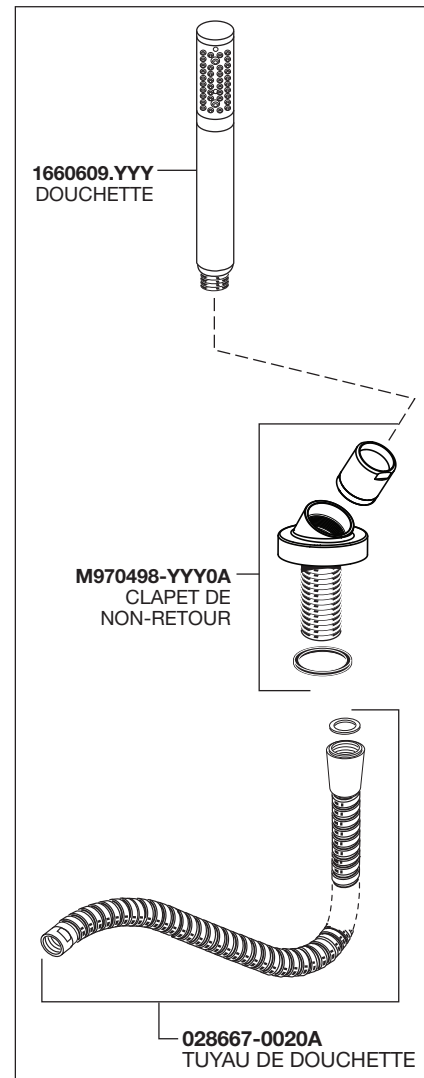

## Studio® S Deck Mount Bath Filler

MODEL NUMBERS

**T105900**  
**T105901**

## Studio<sup>MD</sup> S Robinet de baignoire à montage sur le rebord

NUMÉROS DE MODÈLES

**T105900**  
**T105901**