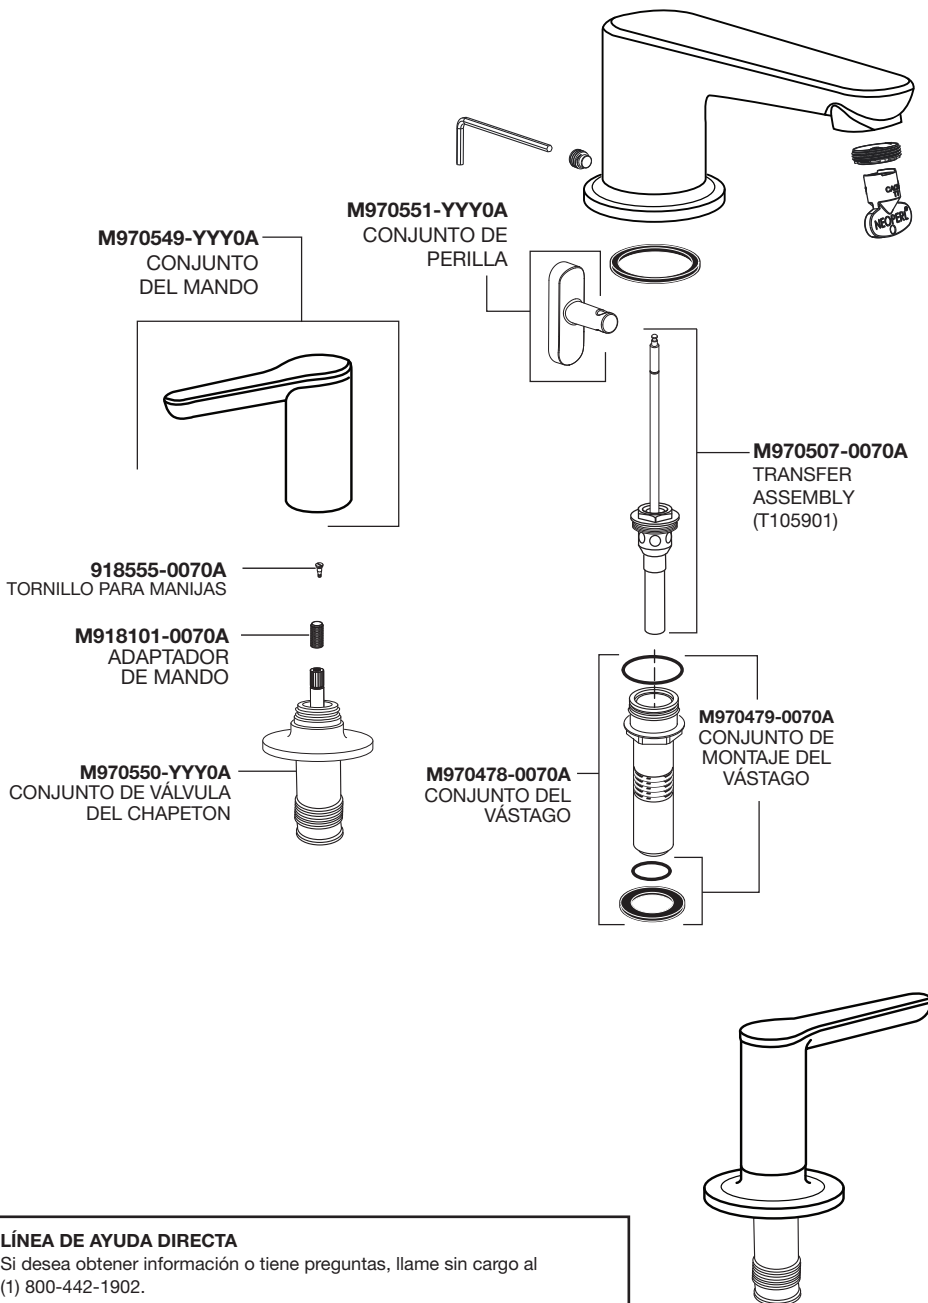

American Standard

Studio® S Grigo de Bañera Montado en Cubierta

NÚMEROS DE MODELO

T105900 / T105901

Reemplace las "YYY" por el código de acabado correspondiente

CROMO PULIDO	002
NEGRO MATE	243
NIQUEL CEPILLADO	295

LÍNEA DE AYUDA DIRECTA

Si desea obtener información o tiene preguntas, llame sin cargo al (1) 800-442-1902.

Lunes a Viernes 8:00 a.m. a 6:00 p.m.

Sabado 10:00 a.m. a 4:00 p.m.

Hora normal del este

EN CANADÁ: 1-800-387-0369

(TORONTO: 1-905-306-1093)

Los días de semana de 8:00 a.m. a 7:00 p.m.

Hora normal del este

EN MÉXICO: 01-800-839-1200

PART OF LIXIL