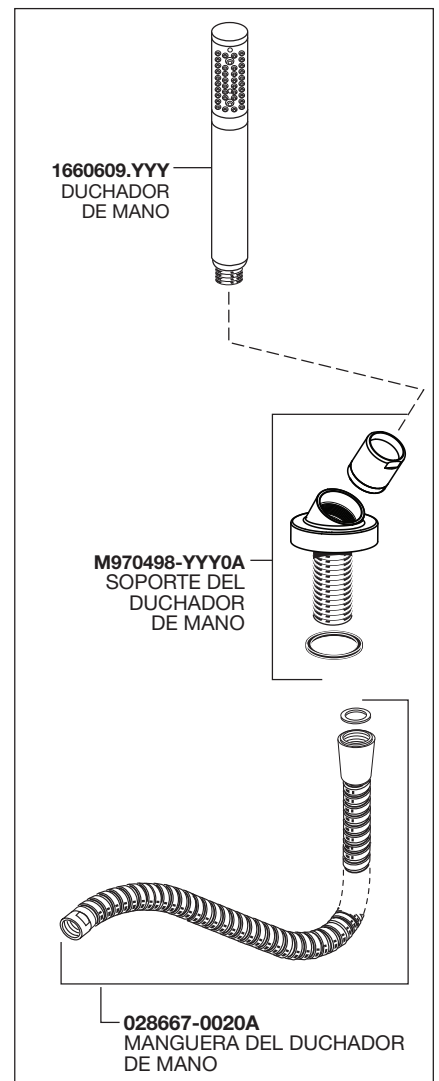

American Standard

Studio® S Grigo de Bañera Montado en Cubierta

NÚMEROS DE MODELO

T105900 / T105901

Reemplace las "YYY" por el código de acabado correspondiente

CROMO PULIDO	002
NEGRO MATE	243
NIQUEL CEPILLADO	295

LÍNEA DE AYUDA DIRECTA

Si desea obtener información o tiene preguntas, llame sin cargo al (1) 800-442-1902.

Lunes a Viernes 8:00 a.m. a 6:00 p.m.

Sabado 10:00 a.m. a 4:00 p.m.

Hora normal del este

EN CANADÁ: 1-800-387-0369

(TORONTO: 1-905-306-1093)

Los días de semana de 8:00 a.m. a 7:00 p.m.

Hora normal del este

EN MÉXICO: 01-800-839-1200

PART OF LIXIL