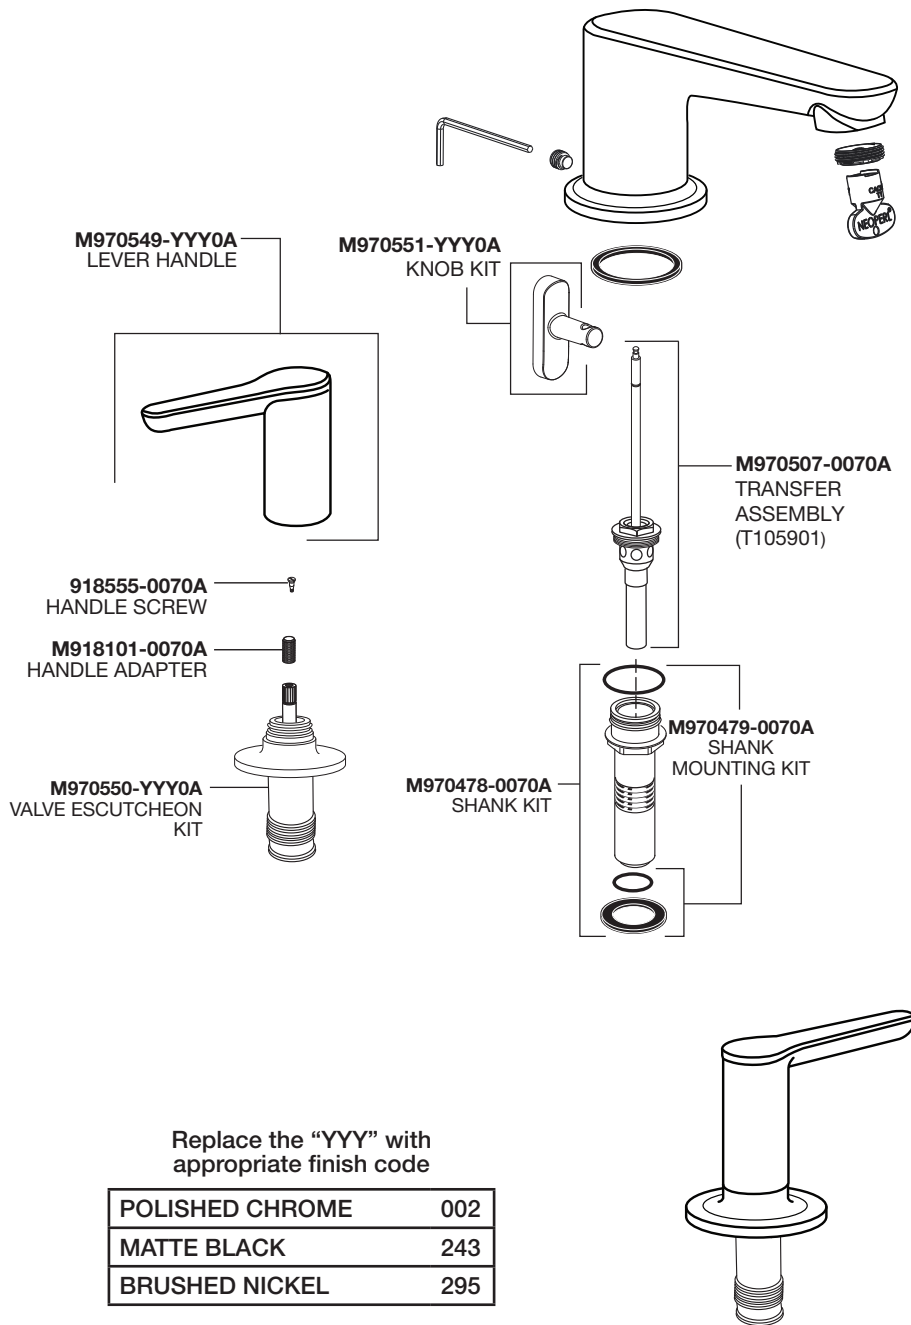

## Studio® S Deck Mount Bath Filler

MODEL NUMBERS

**T105900**  
**T105901**

## Studio<sup>MD</sup> S Robinet de baignoire à montage sur le rebord

NUMÉROS DE MODÈLES

**T105900**  
**T105901**