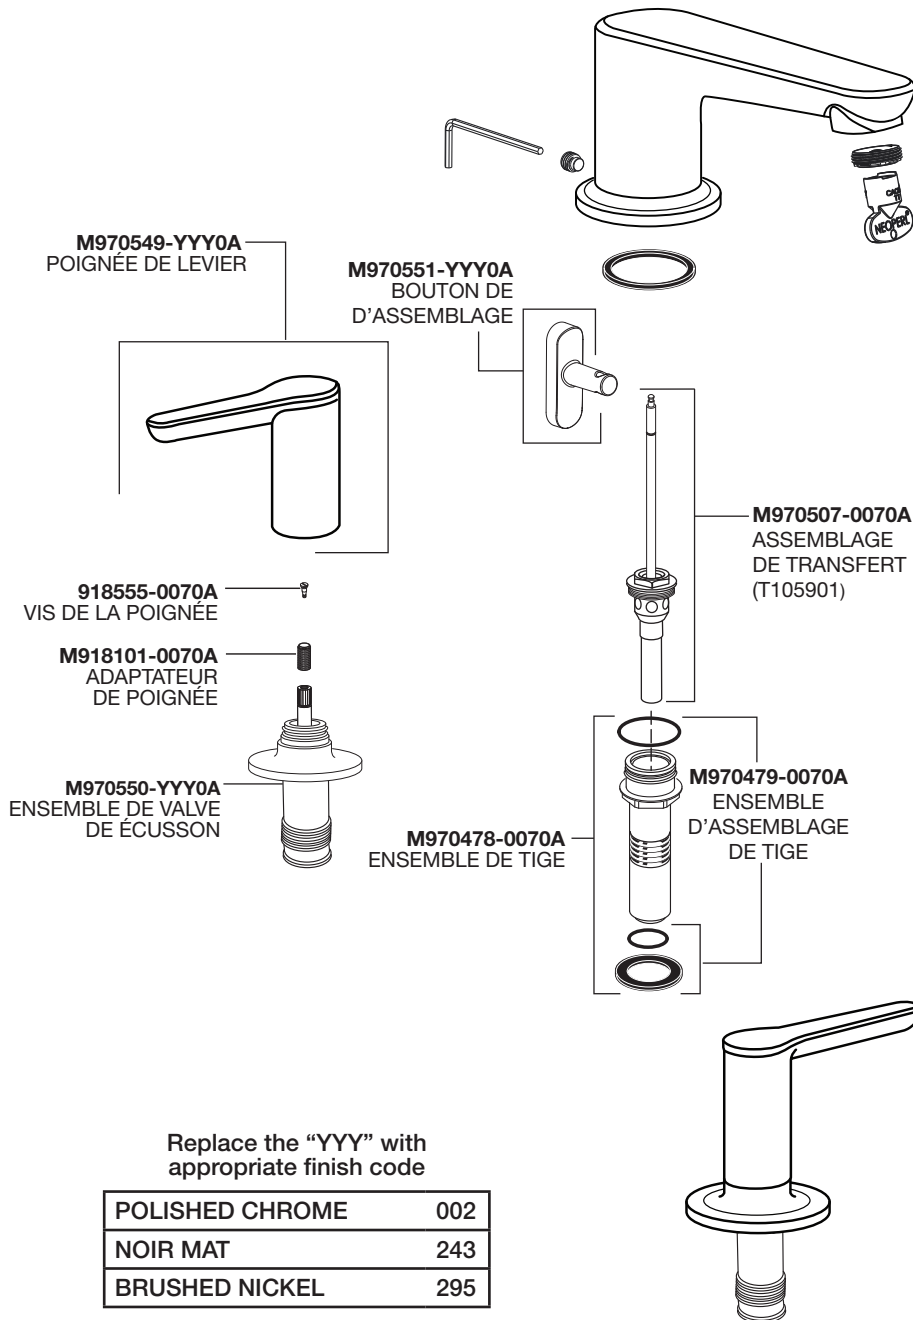

## Studio® S Deck Mount Bath Filler

MODEL NUMBERS

**T105900**  
**T105901**

## Studio<sup>MD</sup> S Robinet de baignoire à montage sur le rebord

NUMÉROS DE MODÈLES

**T105900**  
**T105901**