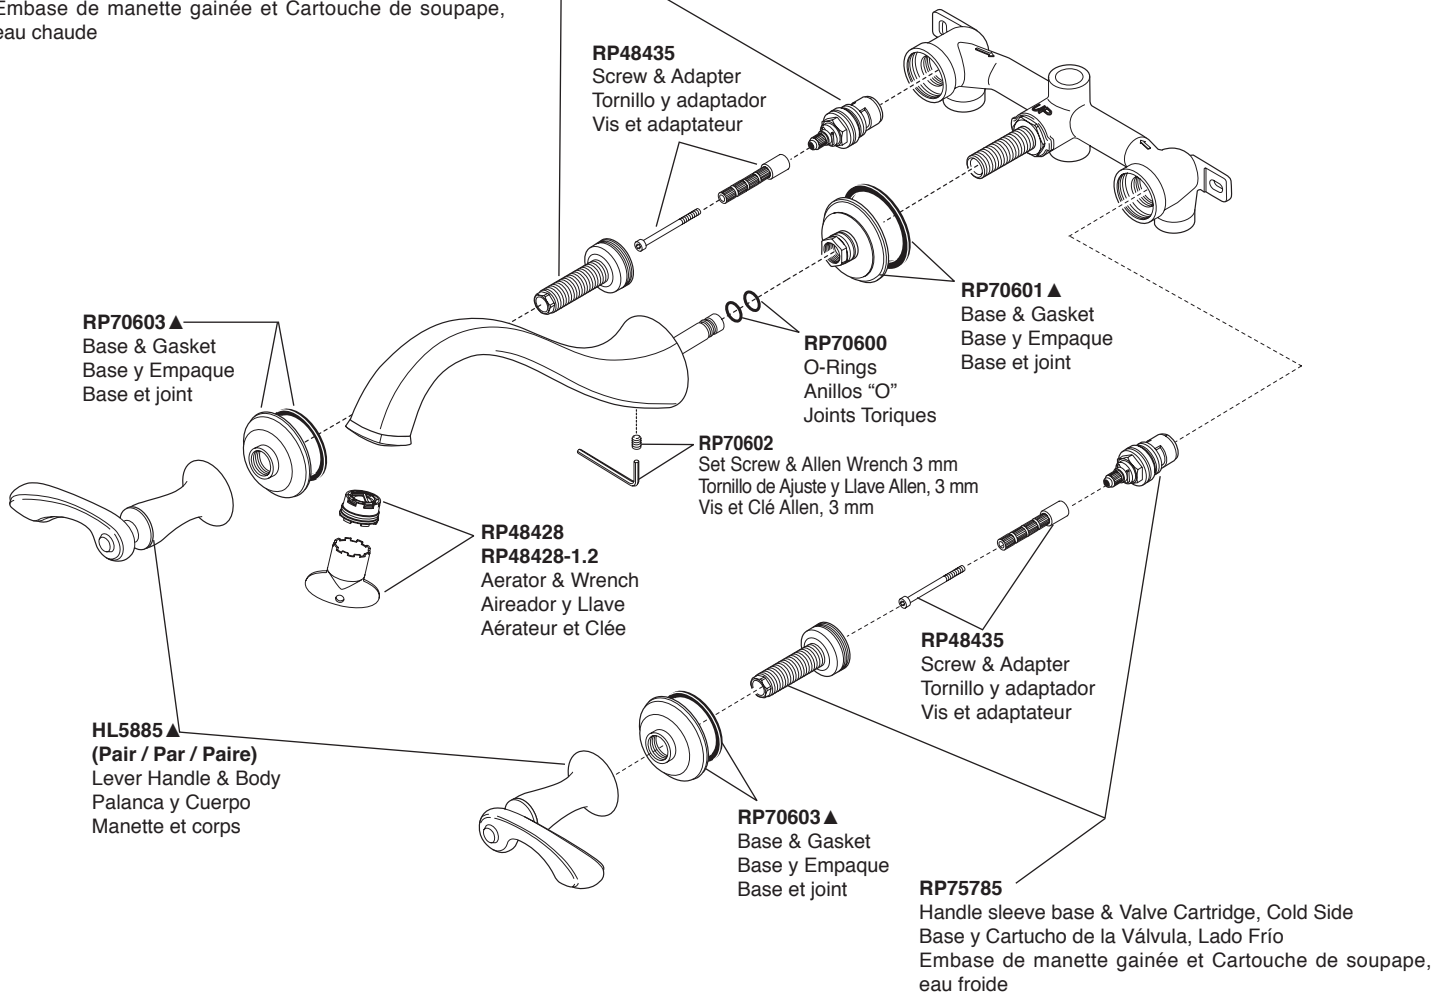

RP75799

Handle sleeve base & Valve Cartridge, Hot Side
 Base y Cartucho de la Válvula, Lado Caliente
 Embase de manette gainée et Cartouche de soupape,
 eau chaude

▲ Specify Finish / Especificque el Acabado / Précisez le Fini

* Please Note: Must use plastic tailpiece (included) instead of metal tailpiece (included) when installing electronic lavatories.

* Por favor Nota: Se debe utilizar tubo de desagüe de plástico (incluido) en lugar de metal tubo de cola (incluido) al instalar lavabos electrónicos.

* S'il vous plaît Note: Vous devez utiliser cordier en plastique (inclus) au lieu de métal cordier (inclus) lors de l'installation lavabos électroniques.