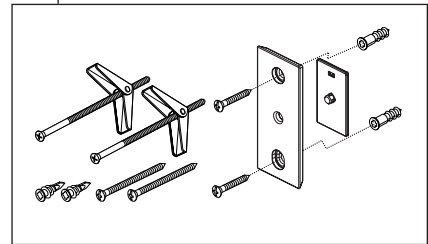

Model/Modelo/Modèle
694707▲
Series/Series/Seria
Kintsu™

RP101399
Mounting Hardware
Herraje de Instalación
Pièces de montage

RP63873
Set Screw & Hex Key
Tornillo de Ajuste y
Llave Allen Hexagonale
Vis de calage et Clé
hexagonale