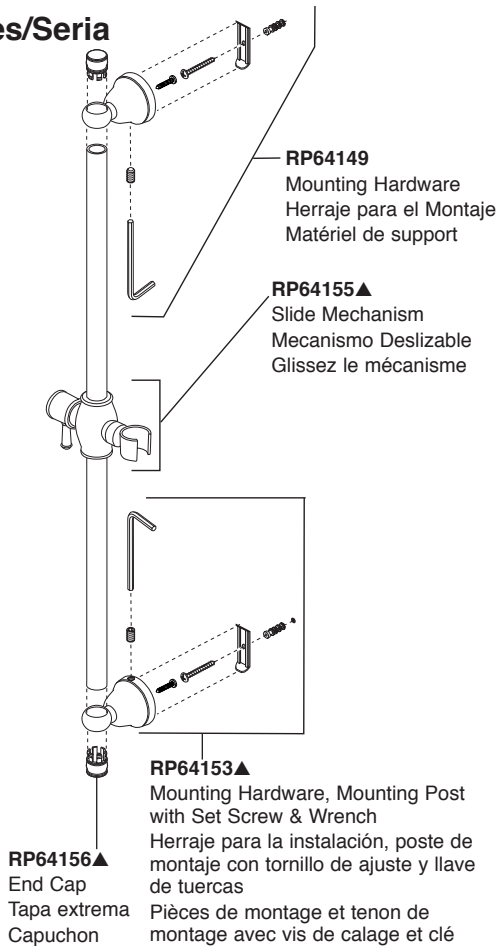

▲ Specify Finish / Especificar el Acabado / Précisez le Fini

57923 & 59210
Series/Series/Seria

Addison® Hand Shower
Single Setting
Pieza de Mano Addison®
Un Ajuste
Douche à main Addison®
Un réglage

RP61283▲
 Hand Shower
 Regadera de Mano
 Douche à main

U495D -▲60-PK
 Hose & Gaskets
 Manguera y Empaques
 Tuyau souple et joints

55011, 55013, 55020, 55021, 55085, 57923 & 55386
Series/Series/Seria

RP61294▲
 Mounting Bracket
 Consola de montaje
 Support

55424, 55445, 55433, 55421, 59716
Series/Series/Seria

U4005-PK▲
 Mounting Bracket
 Consola de montaje
 Support

55552, 55567, 55051, 55140, 55530 & 55799
Series/Series/Seria

U4010-PK▲
 Hand shower holder
 Teleducha titular
 Support douchette

54424-PK, 54424-18-PK, 56613, 59346-PK, 55434-18-PK, 54436-PK, 59344-B18-PK
Series/Series/Seria

U3401-PK▲
 Shower Arm Mount
 Soporte para brazo de ducha
 Support de bras de douche

▲ Specify Finish / Especificque el Acabado / Précisez le Fini

57021
Series/Series/Seria

57011, 57014 & 57085
Series/Series/Seria