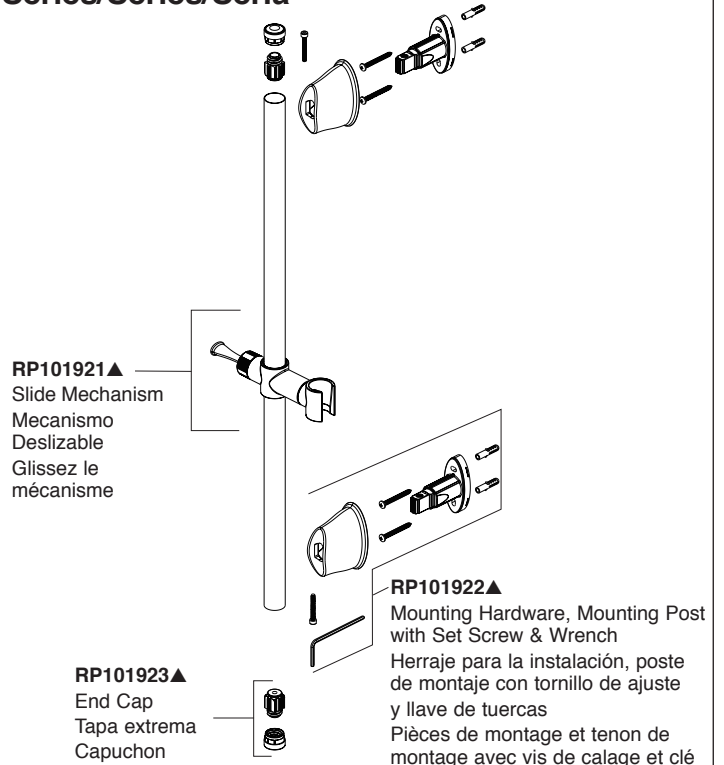

51549, 51559, 51579, 51589, 51599-DS & 51386
Series/Series/Seria

▲ Specify Finish / Especificque el Acabado / Précisez le Fini