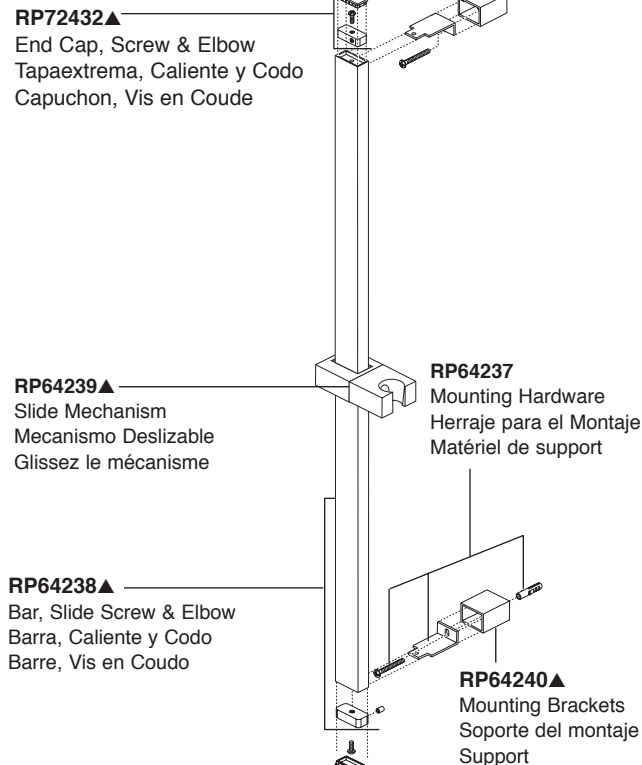

U495D -▲60-PK
 Hose & Gaskets
 Manguera y Empaques
 Tuyau souple et joints

55011, 55013, 55020, 55021, 55085, 57923 & 55386
Series/Series/Seria

RP61294▲
 Mounting Bracket
 Consola de montaje
 Support

55424, 55445, 55433, 55421, 59716
Series/Series/Seria

U4005-PK▲
 Mounting Bracket
 Consola de montaje
 Support

55552, 55567, 55051, 55140, 55530 & 55799
Series/Series/Seria

U4010-PK▲
 Hand shower holder
 Teleducha titular
 Support douchette

54424-PK, 54424-18-PK, 56613, 59346-PK, 55434-18-PK, 54436-PK, 59344-B18-PK
Series/Series/Seria

U3401-PK▲
 Shower Arm Mount
 Soporte para brazo de ducha
 Support de bras de douche

▲ Specify Finish / Especificque el Acabado / Précisez le Fini

57021
Series/Series/Seria

57011, 57014 & 57085
Series/Series/Seria

51140, 51552, 51567, 57051, 57530 & 51799
Series/Series/Seria

51549, 51559, 51579, 51589, 51599-DS & 51386
Series/Series/Seria

▲ Specify Finish / Especificque el Acabado / Précisez le Fini