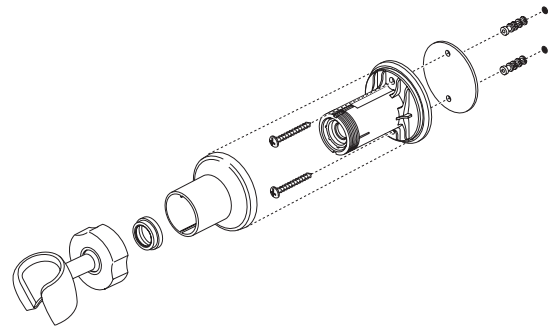

51567 & 55567
Series/Series/Seria

Ara™ Hand Shower
Single Setting
Pieza de Mano Ara™
Un Ajuste
Douche à main Ara™
Un réglage

59567-PK▲
 Hand Shower
 Regadera de Mano
 Douche à main

51552, 54613, 55020, 55021, 55051, 55085, 55530, 55552, 57021, 57051, 57085, 57530, 57923, 51140, 55140 51567, 55567, 59210, 51799, 55799, 51421, 51549, 55424, 54424-PK, 54424-18-PK, 51559, 55445, 54445-PK, 51308, 55433, 51579, 55421, 55013, 57014, 56613, 51708, 51589, 59346-PK, 59716, 54434-18-PK, 51599-DS, 55436-PK, 54436-PK, 59348-18-PK, 57011, 59410-B-PK, 55011, 59344-B18-PK, 59310-18-PK, 55386 & 51386
Series/Series/Seria

U495D -▲60-PK
 Hose & Gaskets
 Manguera y Empaques
 Tuyau souple et joints

55011, 55013, 55020, 55021, 55085, 57923 & 55386
Series/Series/Seria

RP61294▲
 Mounting Bracket
 Consola de montaje
 Support

55424, 55445, 55433, 55421, 59716
Series/Series/Seria