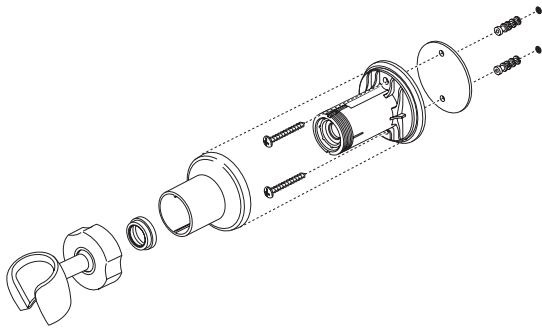

51567 & 55567
Series/Series/Seria

Ara™ Hand Shower
Single Setting
Pieza de Mano Ara™
Un Ajuste
Douche à main Ara™
Un réglage

59567-PK▲
 Hand Shower
 Regadera de Mano
 Douche à main

51552, 54613, 55020, 55021, 55051, 55085, 55530, 55552, 57021, 57051, 57085, 57530, 57923, 51140, 55140 51567, 55567, 59210, 51799, 55799, 51421, 51549, 55424, 54424-PK, 54424-18-PK, 51559, 55445, 54445-PK, 51308, 55433, 51579, 55421, 55013, 57014, 56613, 51708, 51589, 59346-PK, 59716, 54434-18-PK, 51599-DS, 55436-PK, 54436-PK, 59348-18-PK, 57011, 59410-B-PK, 55011, 59344-B18-PK, 59310-18-PK, 55386 & 51386
Series/Series/Seria

U495D -▲60-PK
 Hose & Gaskets
 Manguera y Empaques
 Tuyau souple et joints

55011, 55013, 55020, 55021, 55085, 57923 & 55386
Series/Series/Seria

RP61294▲
 Mounting Bracket
 Consola de montaje
 Support

55424, 55445, 55433, 55421, 59716
Series/Series/Seria