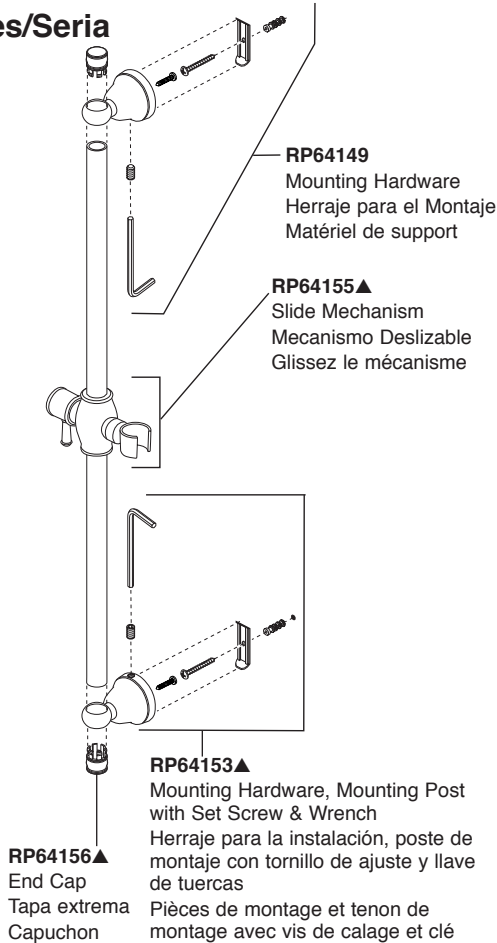

▲ Specify Finish / Especificar el Acabado / Précisez le Fini

57923 & 59210
Series/Series/Seria

Addison® Hand Shower
Single Setting
Pieza de Mano Addison®
Un Ajuste
Douche à main Addison®
Un réglage

RP61283▲
 Hand Shower
 Regadera de Mano
 Douche à main

U495D -▲60-PK
 Hose & Gaskets
 Manguera y Empaques
 Tuyau souple et joints

55011, 55013, 55020, 55021, 55085,
57923 & 55386
Series/Series/Seria

RP61294▲
 Mounting Bracket
 Consola de montaje
 Support

55424, 55445, 55433, 55421, 59716
Series/Series/Seria

U4005-PK▲
 Mounting Bracket
 Consola de montaje
 Support

55552, 55567, 55051, 55140, 55530
& 55799
Series/Series/Seria

U4010-PK▲
 Hand shower holder
 Teleducha titular
 Support douchette

54424-PK, 54424-18-PK, 56613,
59346-PK, 55434-18-PK, 54436-PK,
59344-B18-PK
Series/Series/Seria

U3401-PK▲
 Shower Arm Mount
 Soporte para brazo de
 ducha
 Support de bras de
 douche

▲ Specify Finish / Especificque el Acabado / Précisez le Fini

57021
Series/Series/Seria

57011, 57014 & 57085
Series/Series/Seria