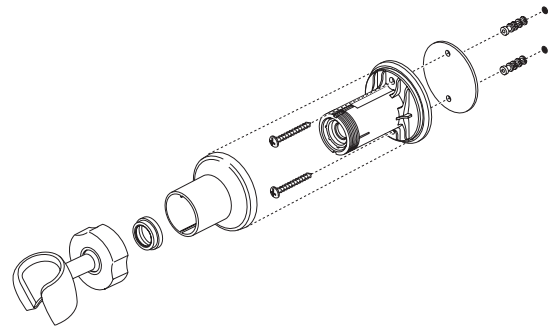

51567 & 55567
Series/Series/Seria

Ara™ Hand Shower
Single Setting
Pieza de Mano Ara™
Un Ajuste
Douche à main Ara™
Un réglage

59567-PK▲
 Hand Shower
 Regadera de Mano
 Douche à main

51552, 54613, 55020, 55021, 55051, 55085,
55530, 55552, 57021, 57051, 57085, 57530,
57923, 51140, 55140 51567, 55567, 59210,
51799, 55799, 51421, 51549, 55424, 54424-
PK, 54424-18-PK, 51559, 55445, 54445-
PK, 51308, 55433, 51579, 55421, 55013,
57014, 56613, 51708, 51589, 59346-PK,
59716, 54434-18-PK, 51599-DS, 55436-PK,
54436-PK, 59348-18-PK, 57011, 59410-B-
PK, 55011, 59344-B18-PK, 59310-18-PK,
55386 & 51386
Series/Series/Seria

U495D -▲60-PK
 Hose & Gaskets
 Manguera y Empaques
 Tuyau souple et joints

55011, 55013, 55020, 55021, 55085,
57923 & 55386
Series/Series/Seria

RP61294▲
 Mounting Bracket
 Consola de montaje
 Support

55424, 55445, 55433, 55421, 59716
Series/Series/Seria