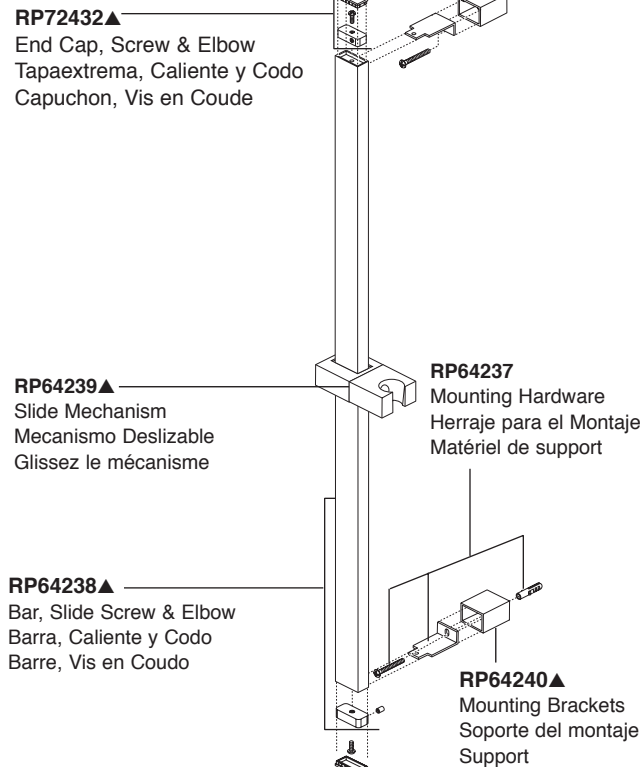

U495D -▲60-PK
 Hose & Gaskets
 Manguera y Empaques
 Tuyau souple et joints

55011, 55013, 55020, 55021, 55085,
57923 & 55386
Series/Series/Seria

RP61294▲
 Mounting Bracket
 Consola de montaje
 Support

55424, 55445, 55433, 55421, 59716
Series/Series/Seria

U4005-PK▲
 Mounting Bracket
 Consola de montaje
 Support

55552, 55567, 55051, 55140, 55530
& 55799
Series/Series/Seria

U4010-PK▲
 Hand shower holder
 Teleducha titular
 Support douchette

54424-PK, 54424-18-PK, 56613,
59346-PK, 55434-18-PK, 54436-PK,
59344-B18-PK
Series/Series/Seria

U3401-PK▲
 Shower Arm Mount
 Soporte para brazo de
 ducha
 Support de bras de
 douche

▲ Specify Finish / Especificque el Acabado / Précisez le Fini

57021
Series/Series/Seria

57011, 57014 & 57085
Series/Series/Seria

51140, 51552, 51567, 57051, 57530 & 51799
Series/Series/Seria

51549, 51559, 51579, 51589, 51599-DS & 51386
Series/Series/Seria

▲ Specify Finish / Especificque el Acabado / Précisez le Fini