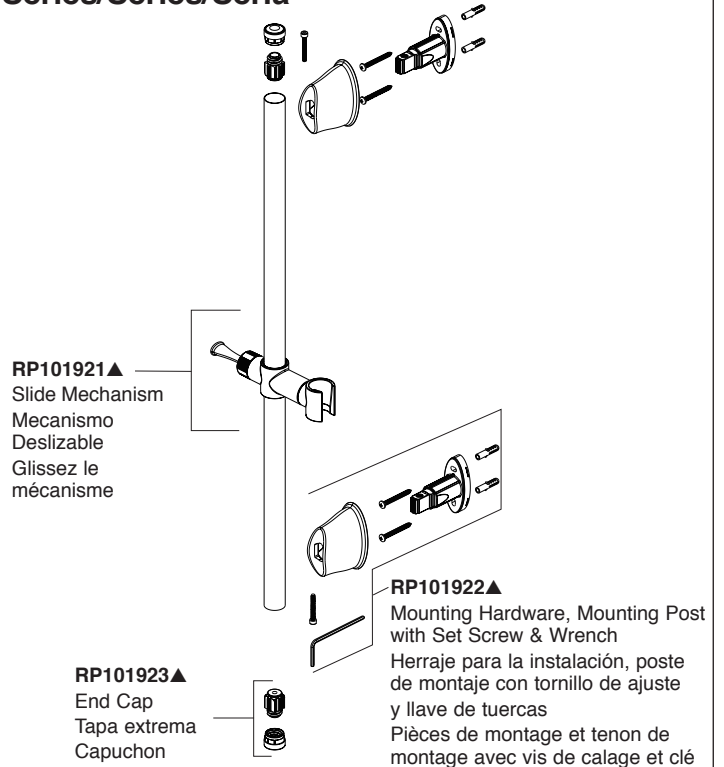

51549, 51559, 51579, 51589, 51599-DS & 51386
Series/Series/Seria

▲ Specify Finish / Especificque el Acabado / Précisez le Fini