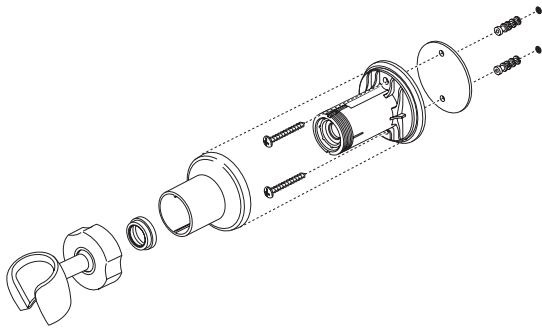

51567 & 55567
Series/Series/Seria

Ara™ Hand Shower
Single Setting
Pieza de Mano Ara™
Un Ajuste
Douche à main Ara™
Un réglage

59567-PK▲
 Hand Shower
 Regadera de Mano
 Douche à main

51552, 54613, 55020, 55021, 55051, 55085,
55530, 55552, 57021, 57051, 57085, 57530,
57923, 51140, 55140 51567, 55567, 59210,
51799, 55799, 51421, 51549, 55424, 54424-
PK, 54424-18-PK, 51559, 55445, 54445-
PK, 51308, 55433, 51579, 55421, 55013,
57014, 56613, 51708, 51589, 59346-PK,
59716, 54434-18-PK, 51599-DS, 55436-PK,
54436-PK, 59348-18-PK, 57011, 59410-B-
PK, 55011, 59344-B18-PK, 59310-18-PK,
55386 & 51386
Series/Series/Seria

U495D -▲60-PK
 Hose & Gaskets
 Manguera y Empaques
 Tuyau souple et joints

55011, 55013, 55020, 55021, 55085,
57923 & 55386
Series/Series/Seria

RP61294▲
 Mounting Bracket
 Consola de montaje
 Support

55424, 55445, 55433, 55421, 59716
Series/Series/Seria