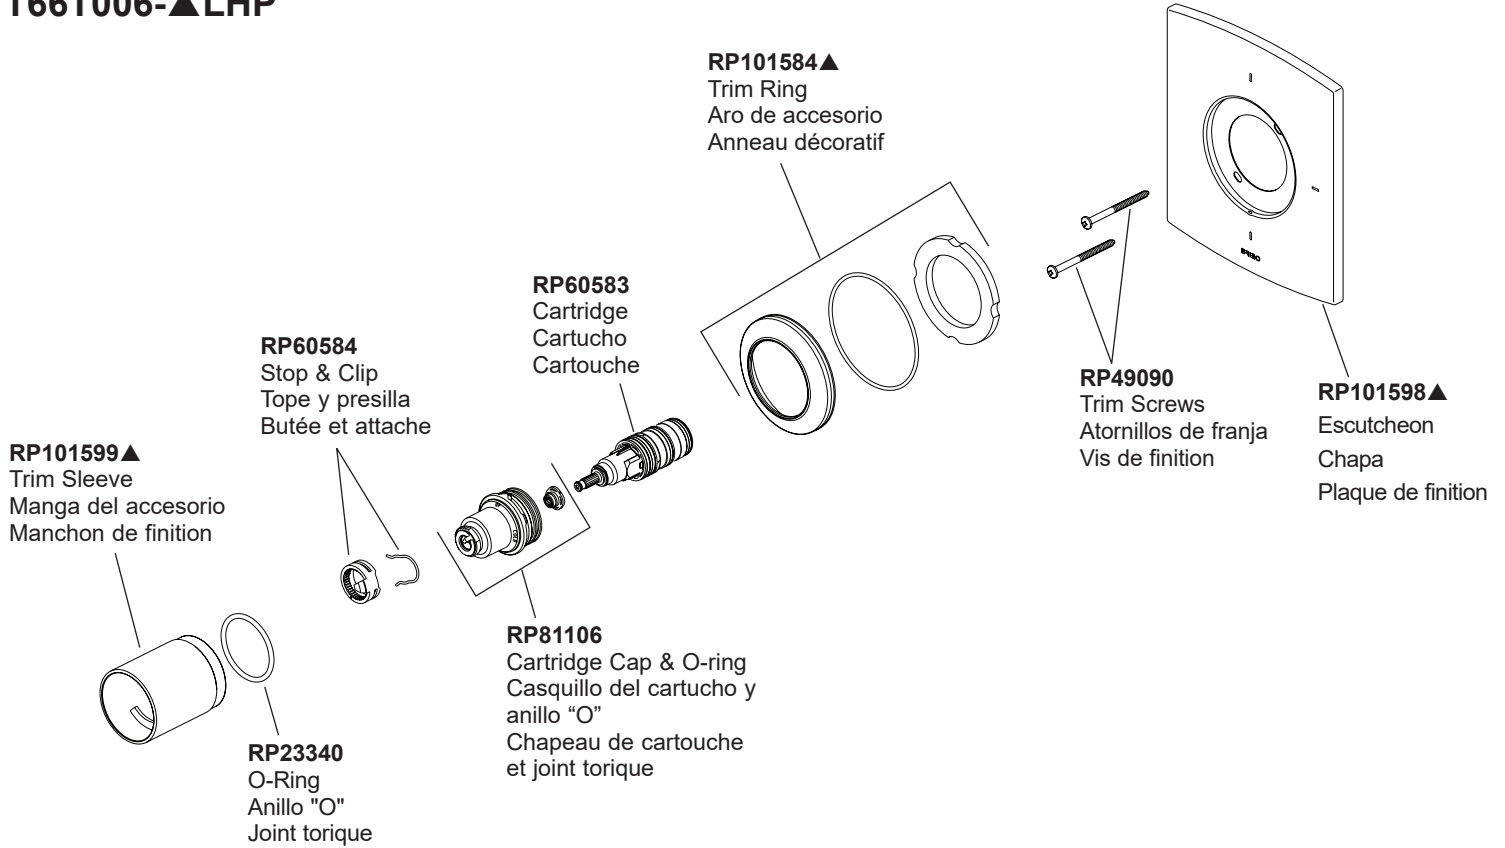

Models / Modelos / Modèles
T66T006-▲LHP

RP101600
 Optional Extension Kit
 Kit opcional de la extensión
 Kit facultatif de rallonge

Installation reference available on instruction sheet 107985.
 Referencia de la instalación disponible en la hoja de instrucción 107985.
 Référence d'installation disponible sur la feuille d'instruction 107985.

<p>HL6667-▲ Lever Handle-Allaria Manija de palanca-Allaria Poignée levier-Allaria</p> <p>RP101999▲ Set Screw & Button Cover Tornillo de Ajuste y Botón Cubierta Vis de Calage et Bouton Cover</p> <p>RP102002 Handle Hardware Equipos de Manija Matériel de Poignée</p>	<p>HL6606-▲ Lever Handle-Kintsu Manija de palanca-Kintsu Poignée levier-Kintsu</p> <p>RP101597▲ Set Screw & Button Cover Tornillo de Ajuste y Botón Cubierta Vis de Calage et Bouton Cover</p> <p>RP101601 Handle Hardware Equipos de Manija Matériel de Poignée</p>	<p>HK6606-▲ Cross Handle-Kintsu Manija de cruzado-Kintsu Poignée croisée-Kintsu</p> <p>RP101597▲ Set Screw & Button Cover Tornillo de Ajuste y Botón Cubierta Vis de Calage et Bouton Cover</p> <p>RP101601 Handle Hardware Equipos de Manija Matériel de Poignée</p>
---	--	---