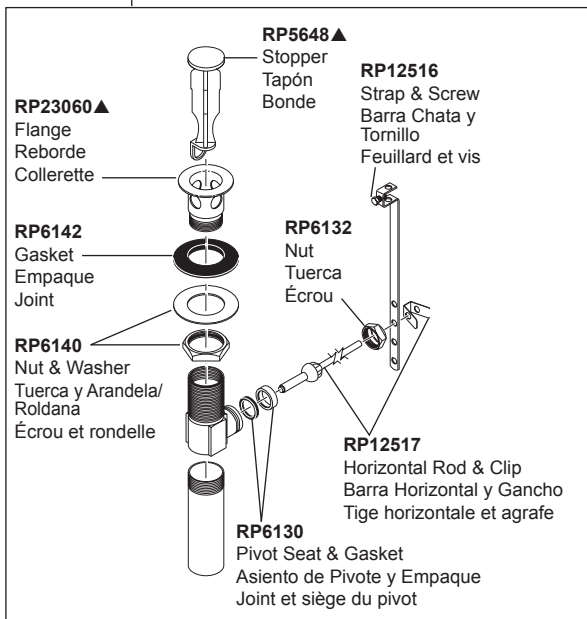

RP28653▲
 Metal Pop-Up Assembly Less Lift Rod
 Ensamble de Metal del Desagüe Automático Sin la Barra de Alzar
 Renvoi mécanique en métal sans la tige de manoeuvre

Handles (sold separately)
Manijas (se vende por separado)
Manettes (vendu séparément)

HK5376▲ (Knob Handle/Mango Perilla/Poignée de Manette)
 Handles & O-Rings
 Manijas y Anillo "O"
 Manettes et Joint torique

HX5376▲ (Cross Handle/Mango Cruzado/Traverser la Manche)
 Handles & O-Rings
 Manijas y Anillo "O"
 Manettes et Joint torique

RP101184▲
 Cap and Friction Ring (1)
 Tapa y aro de fricción (1)
 Chapeau et anneau de friction (1)

HL5376▲ (Lever/Palanca/Manette levier)
 Handles & O-Rings
 Manijas y Anillo "O"
 Manettes et Joint torique

RP100928▲
 Button Post (4)
 Botón de correos (4)
 Bouton poste (4)

Optional / Opcional / Facultative

RP101685
 2.2" Red/Blue Temperature indicator rings
 (Optional, not included)
 Anillos de deslizamiento
 (Opcional, no incluido)
 Anneaux glissants
 (Option, non inclus)