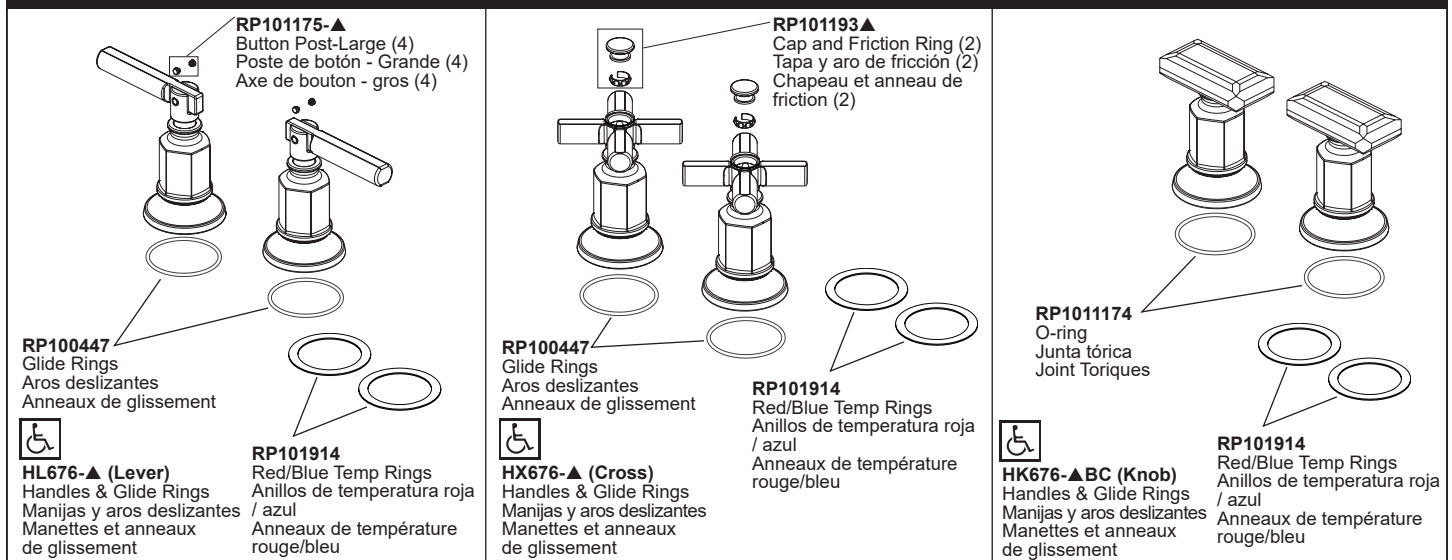

Invari™
Models/Modelos/Modèles
T67376-▲LHP

Handles (sold separately) / Manijas (se vende por separado) / Manettes (vendu séparément)

▲Specify Finish / Especificque el Acabado / Précisez le Fini