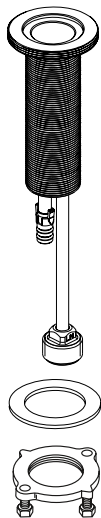

**Models / Modelos / Modèles**

**65332LF-▲LHP, 65332LF-▲LHP-ECO**

**65334LF-▲LHP, 65334LF-▲LHP-ECO**

**RP100222**  
Hot Cartridge  
Cartucho para el lado  
caliente  
Cartouche d'eau  
chaude

**RP48428**  
**RP48428 -1.2**  
Aerator & Wrench  
Aireador y Llave  
Aérateur et clé

**RP53408**  
Nut & Washer  
Tuerca y Arandela  
Écrou et rondelle

**RP101671**  
Clip (1), O-Rings (2)  
Gancho (1), Juntas tóricas (2)  
Agrafe (1), Joints toriques (2)

**RP91030**  
Lift Rod Guide  
Guía para la barra  
del desagüe  
Guide de la tirette

**RP100600**  
Quick Connect Hose Assembly  
Ensamble de la manguera de conexión rápida  
Quick Connect  
Tuyau souple à raccords rapides

**RP90073 ▲**  
Lift rod  
Barra de alzar  
Tirettes

**RP100224**  
15MM Cartridge Service Tool  
Herramienta de servicio para  
el cartucho 15 MM  
Clé de 15 MM pour cartouche

**RP100223**  
Cold Cartridge  
Cartucho para el lado  
del agua fría  
Cartouche d'eau froide

**RP47423**  
Nut and Washer  
Valve Assembly (2)  
Juego de tuercas y  
arandelas para la  
válvula (2)  
Écrou et rondelle  
pour soupape (2)