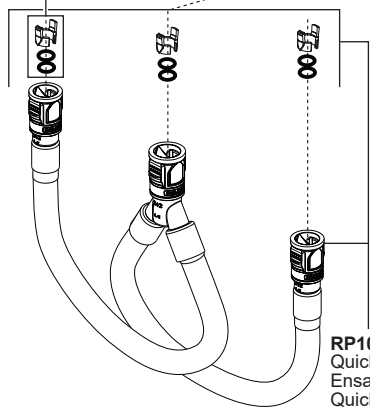

**RP53408**  
Nut & Washer  
Tuerca y Arandela  
Écrou et rondelle

**RP101671**  
Clip (1), O-Rings (2)  
Gancho (1), Juntas tóricas (2)  
Agrafe (1), Joints toriques (2)

**RP91030**  
Lift Rod Guide  
Guía para la barra  
del desagüe  
Guide de la tirette

**RP100600**  
Quick Connect Hose Assembly  
Ensamble de la manguera de conexión rápida  
Quick Connect  
Tuyau souple à raccords rapides

**RP90073 ▲**  
Lift rod  
Barra de alzar  
Tirettes

**RP100224**  
15MM Cartridge Service Tool  
Herramienta de servicio para  
el cartucho 15 MM  
Clé de 15 MM pour cartouche

**RP100223**  
Cold Cartridge  
Cartucho para el lado  
del agua fría  
Cartouche d'eau froide

**RP47423**  
Nut and Washer  
Valve Assembly (2)  
Juego de tuercas y  
arandelas para la  
válvula (2)  
Écrou et rondelle  
pour soupape (2)