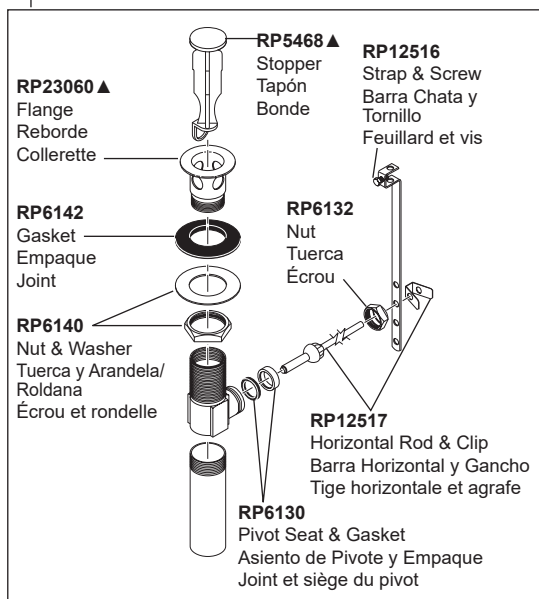

**RP53408**  
Nut & Washer  
Tuerca y Arandela  
Écrou et rondelle

**RP101671**  
Clip (1), O-Rings (2)  
Gancho (1), Juntas tóricas (2)  
Agrafe (1), Joints toriques (2)

**RP91030**  
Lift Rod Guide  
Guía para la barra  
del desagüe  
Guide de la tirette

**RP100600**  
Quick Connect Hose Assembly  
Ensamble de la manguera de conexión rápida  
Quick Connect  
Tuyau souple à raccords rapides

**RP90073 ▲**  
Lift rod  
Barra de alzar  
Tirettes

**RP100224**  
15MM Cartridge Service Tool  
Herramienta de servicio para  
el cartucho 15 MM  
Clé de 15 MM pour cartouche

**RP100223**  
Cold Cartridge  
Cartucho para el lado  
del agua fría  
Cartouche d'eau froide

**RP47423**  
Nut and Washer  
Valve Assembly (2)  
Juego de tuercas y  
arandelas para la  
válvula (2)  
Écrou et rondelle  
pour soupape (2)

**RP28653 ▲**

Metal Pop-Up Assembly Less Lift Rod  
Ensamble de Metal del Desagüe  
Automático Sin la Barra de Alzar  
Renvoi mécanique en métal sans  
la tige de manoeuvre

**RP23060 ▲**  
Flange  
Reborde  
Collerette