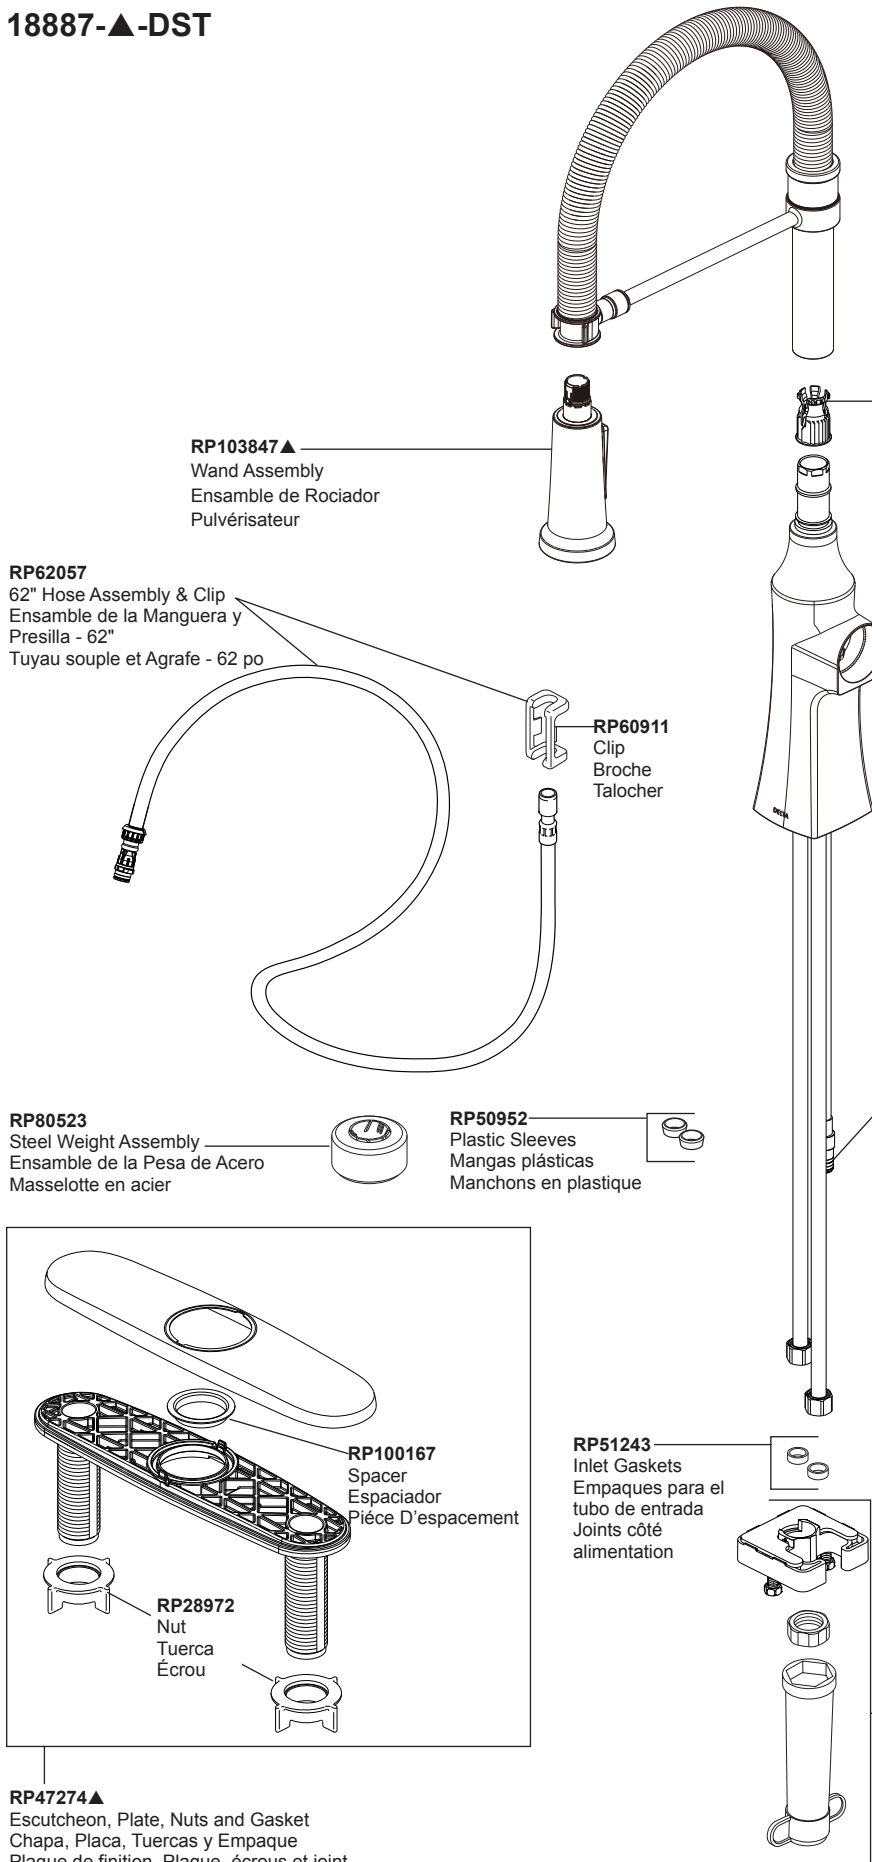

Model / Modelo / Modèle
18887-▲-DST

Other useful accessories that may be purchased separately.
Otros accesorios útiles que se pueden comprar por separado.
Autres accessoires utiles pouvant être achetés séparément.

- RP63263**
Adapters
3/8"-24 UNEF to 1/2"-20 UN &
3/8"-24 UNEF to 1/2"-14 NPSM
- Adaptadors**
3/8"-24 UNEF a 1/2"-20 UN &
3/8"-24 UNEF a 1/2"-14 NPSM
- Adaptateurs**
3/8 po-24 UNEF à 1/2 po-20 UN et
3/8 po-24 UNEF à 1/2 po-14 NPSM
- RP63264**
Adapters (10) 3/8"-24 UNEF to 1/2"-20 UN
Adaptadors (10) 3/8"-24 UNEF a 1/2"-20 UN
Adaptateurs (10) 3/8 po-24 UNEF à 1/2 po-20 UN
- RP63265**
Adapters (10) 3/8"-24 UNEF to 1/2"-14 NPSM
Adaptadors (10) 3/8"-24 UNEF a 1/2"-14 NPSM
Adaptateurs (10) 3/8 po-24 UNEF à 1/2 po-14 NPSM