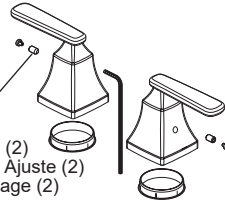

2564-DST

H264▲

RP25620
Set Screw (2)
Tornillo de Ajuste (2)
Vis de Calage (2)

RP83791

Set Screw Covers
(1 Red / 1 Blue / 2 Gray
/ 2 Black)
Tornillo Cubre
(1 Rojo y 1 Azul / 2
Gris / 2 Negro)
vis couvre
(1 Red / 1 Blue / 2
Gray / 2 Noir)

RP90913▲
Lift Rod & Finial
Barra de Alzar y Pomo
Tige de Manoeuvre et
Grain de la Tirette

2592-DST

H292▲

RP25620
Set Screw (2)
Tornillo de Ajuste (2)
Vis de Calage (2)

RP78524▲
Button Covers
Cubre botón
Couvre-boutons

2593-DST

H293▲

RP25620
Set Screw (2)
Tornillo de Ajuste (2)
Vis de Calage (2)

RP84705

Set Screw & Button (2)
(1 Set Screw / 1 Gray /
1 Black)
Botón y Tornillo de
Ajuste (2) (1 Tornillo de
Ajuste / 1 Gris /
1 Negro)
Bouton et Vis de
Calage (2) (1 Vis de
Calage / 1 Gris /
1 Noirs)