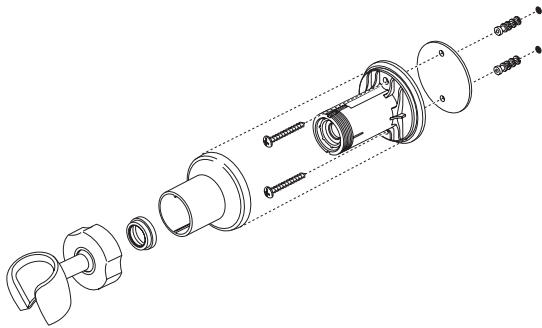

**51567 & 55567**  
Series/Series/Seria

Ara™ Hand Shower  
Single Setting  
Pieza de Mano Ara™  
Un Ajuste  
Douche à main Ara™  
Un réglage

**51552, 54613, 55020, 55021, 55051, 55085, 55530, 55552, 57021, 57051, 57085, 57530, 57923, 51140, 55140 51567, 55567, 59210, 51799, 55799, 51421, 51549, 55424, 54424-PK, 54424-18-PK, 51559, 55445, 54445-PK, 51308, 55433, 51579, 55421, 55013, 57014, 56613, 51708, 51589, 59346-PK, 59716, 54434-18-PK, 51599-DS, 55436-PK, 54436-PK, 59348-18-PK, 57011, 59410-B-PK, 55011, 59344-B18-PK, 59310-18-PK, 55386 & 51386**  
Series/Series/Seria

**U495D -▲60-PK**  
Hose & Gaskets  
Manguera y Empaques  
Tuyau souple et joints

**59567-PK▲**  
Hand Shower  
Regadera de Mano  
Douche à main

**55011, 55013, 55020, 55021, 55085, 57923 & 55386**  
Series/Series/Seria