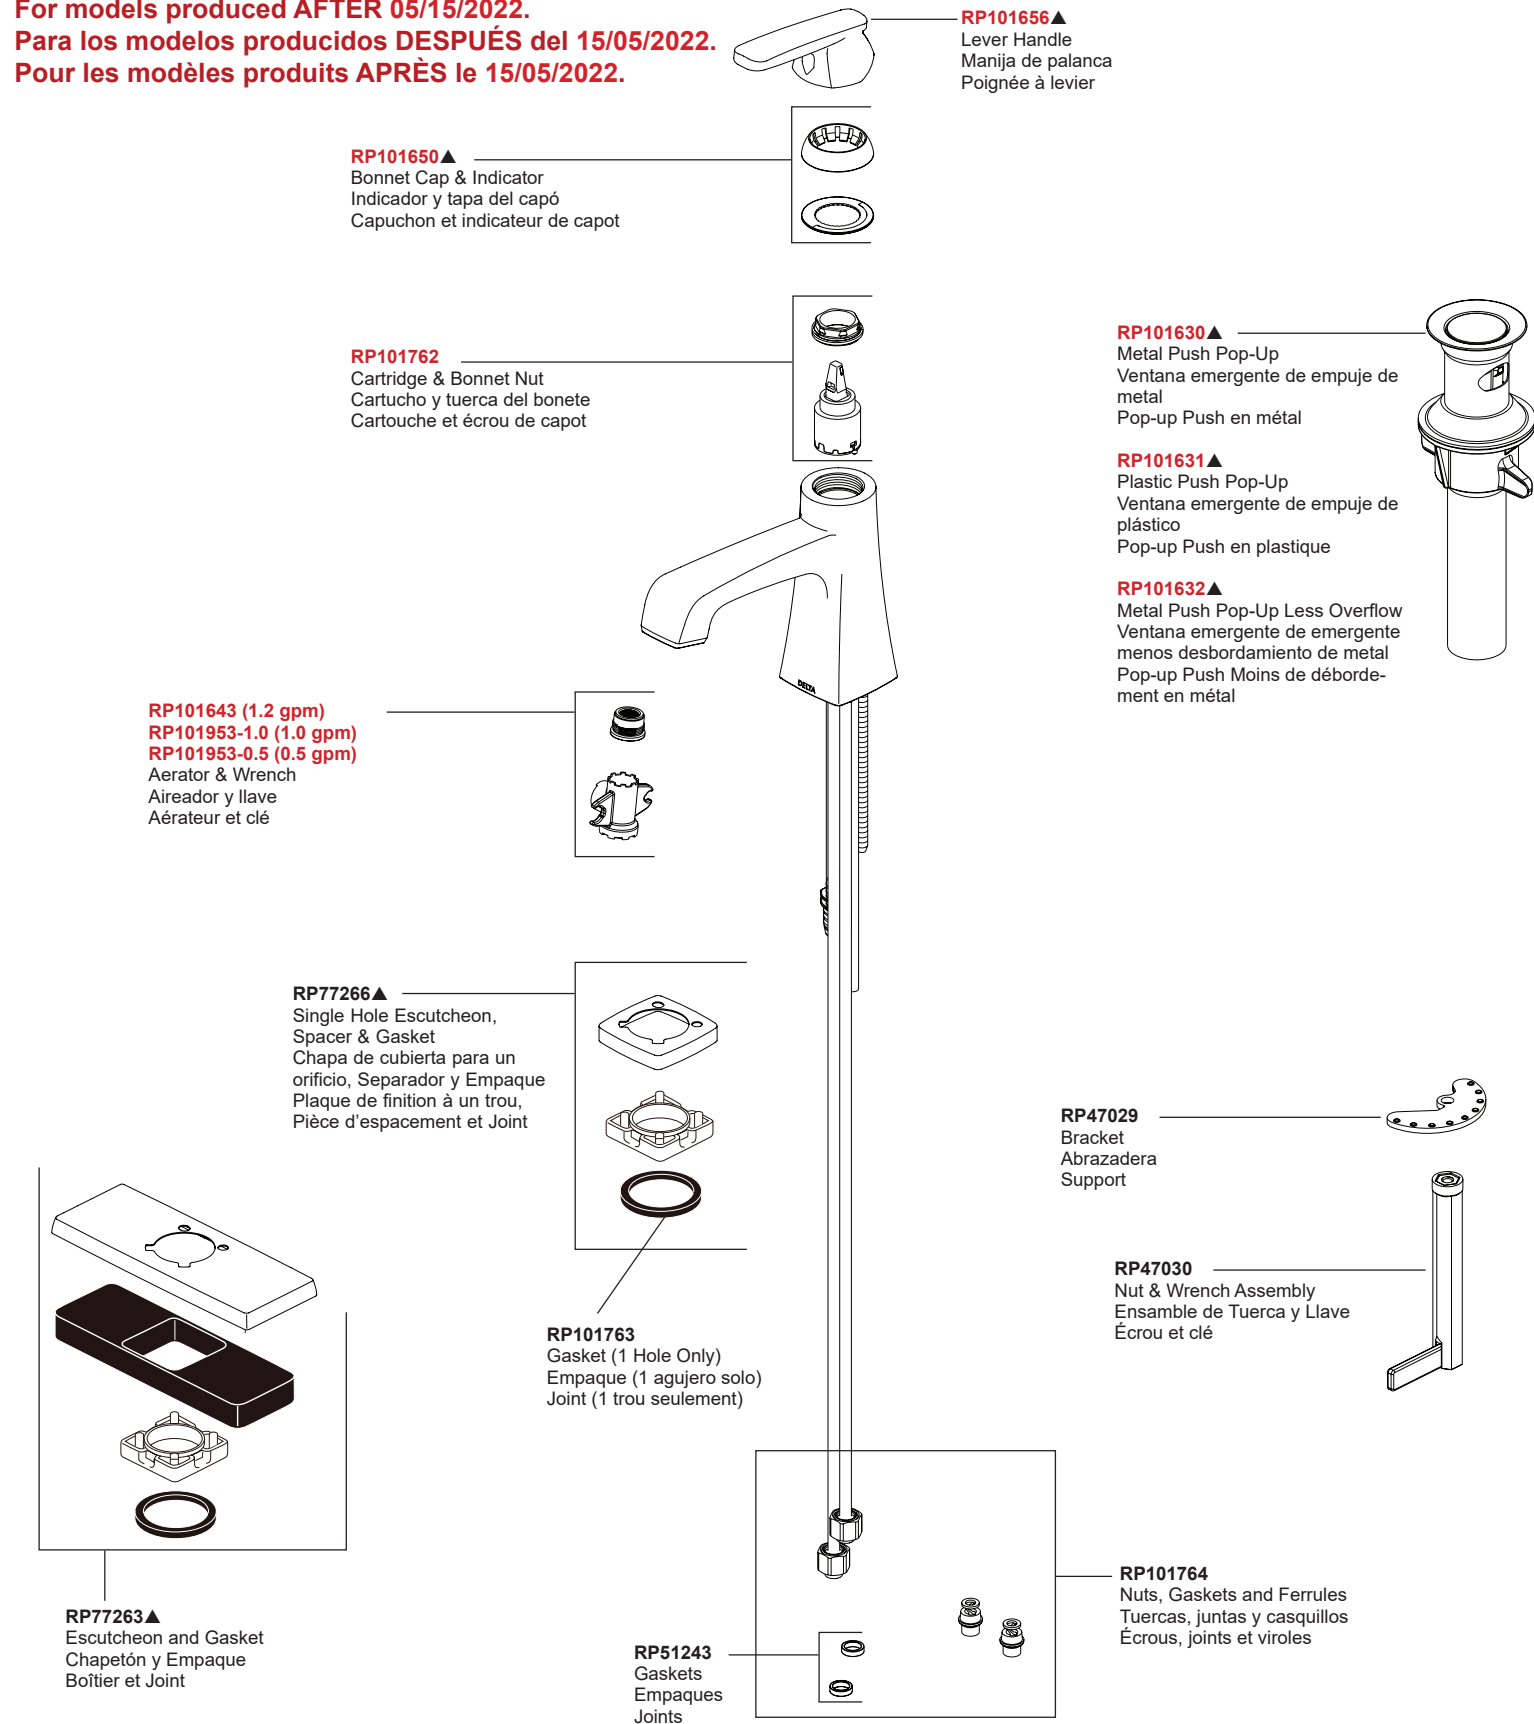

These parts are not interchangeable - reference your supply line tag to get your MFG Date to ensure correct parts.

Estas piezas no son intercambiables; de consultar la etiqueta de su línea de suministro para obtener la fecha de fabricación para garantizar que las piezas sean correctas.
Ces pièces ne sont pas interchangeables – de référencer l'étiquette de votre ligne d'alimentation pour obtenir votre date MFG afin de garantir que les pièces sont correctes.

Models/Modelos/Modèles

564-▲MPU-DST
Series/Series/Seria
ASHLYN®

For models produced AFTER 05/15/2022.

Para los modelos producidos DESPUÉS del 15/05/2022.

Pour les modèles produits APRÈS le 15/05/2022.